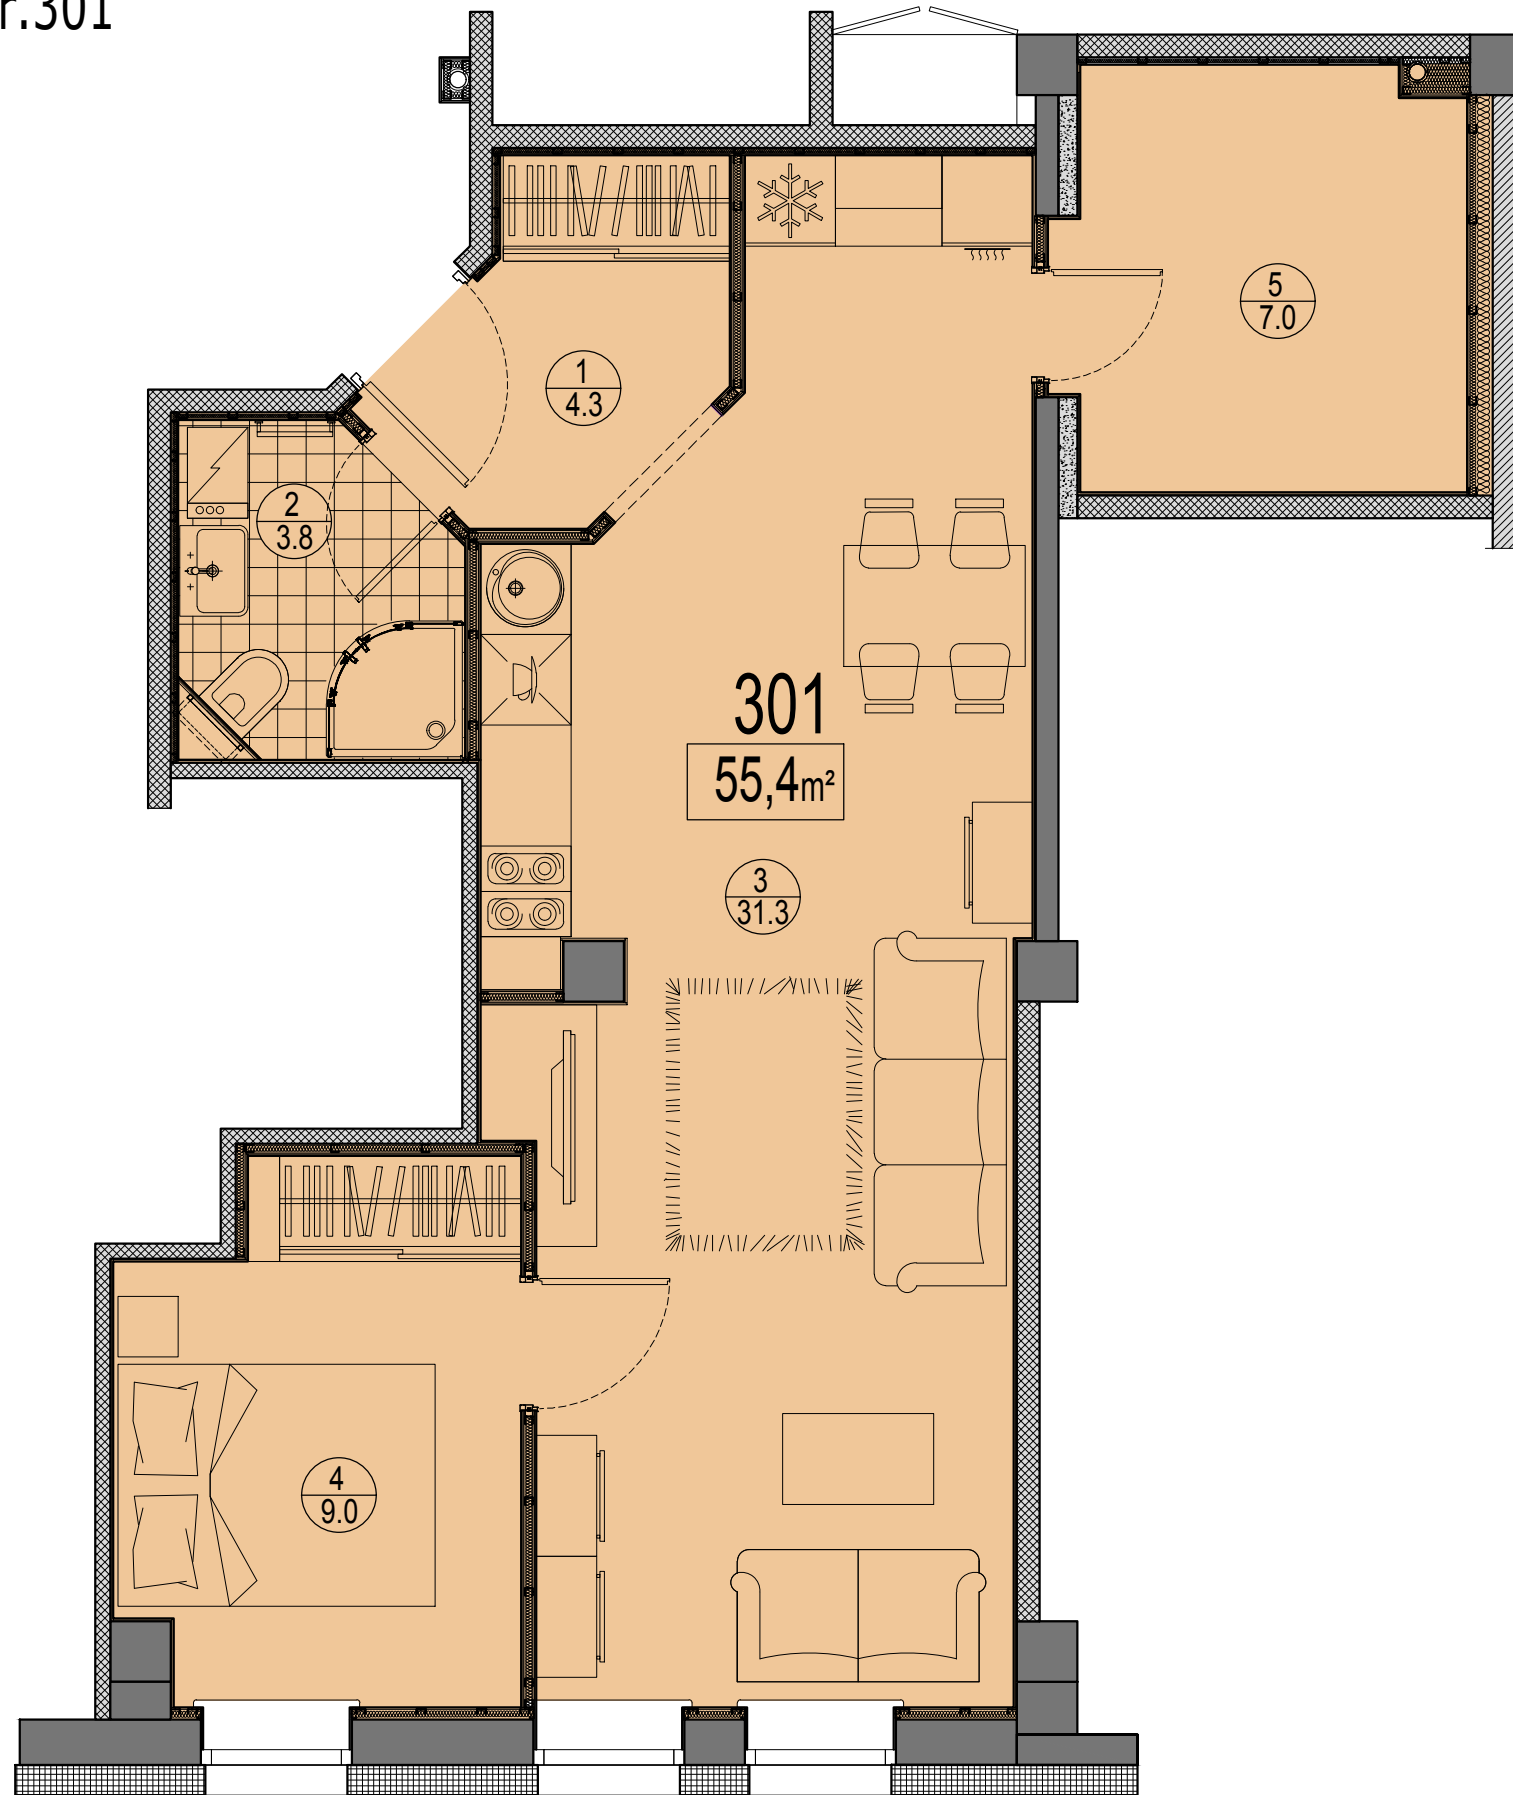

Prūšu 1A
 Dzīvoklis Nr.301
 3.stāvs

Telpu eksplikācija

№	Nosaukums	Platība, m ²
1	Priekštelpa	4.3
2	Savienots sanmezgls	3.8
3	Istaba ar virtuves zonu	31.3
4	Istaba	9.0
5	Telpa	7.0
Kopā :		55.4

Dzīvokļa vieta
 3.stāvā