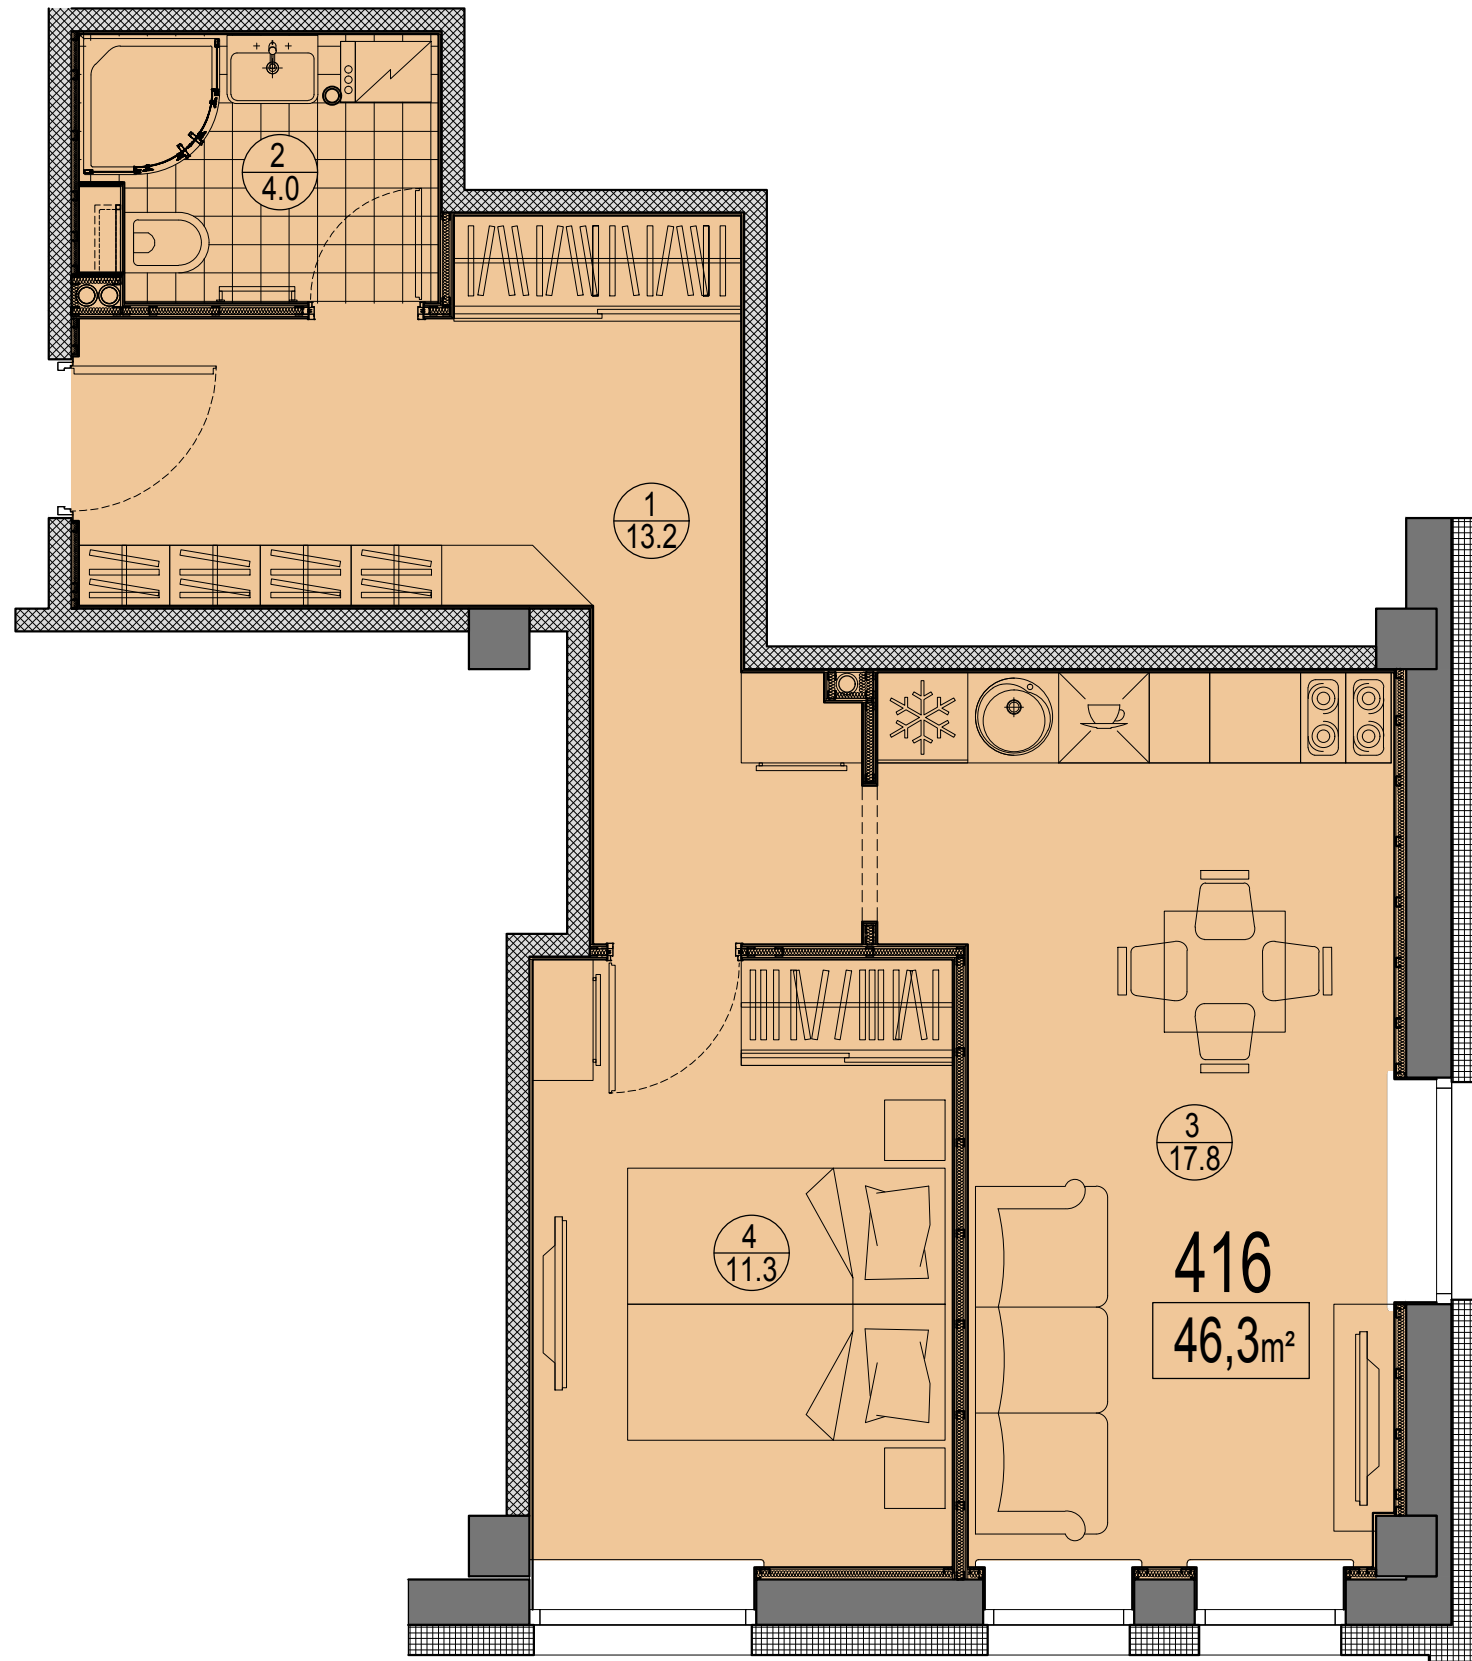

Prūšu 1A
 Dzīvoklis Nr.416
 4.stāvs

Telpu eksplikācija

№	Nosaukums	Platība, m ²
1	Priekštelpa	13.2
2	Savienots sanmezglis	4.0
3	Istaba ar virtuves zonu	17.8
4	Istaba	11.3
Kopā:		46.3

Dzīvokļa vieta
 4.stāvā