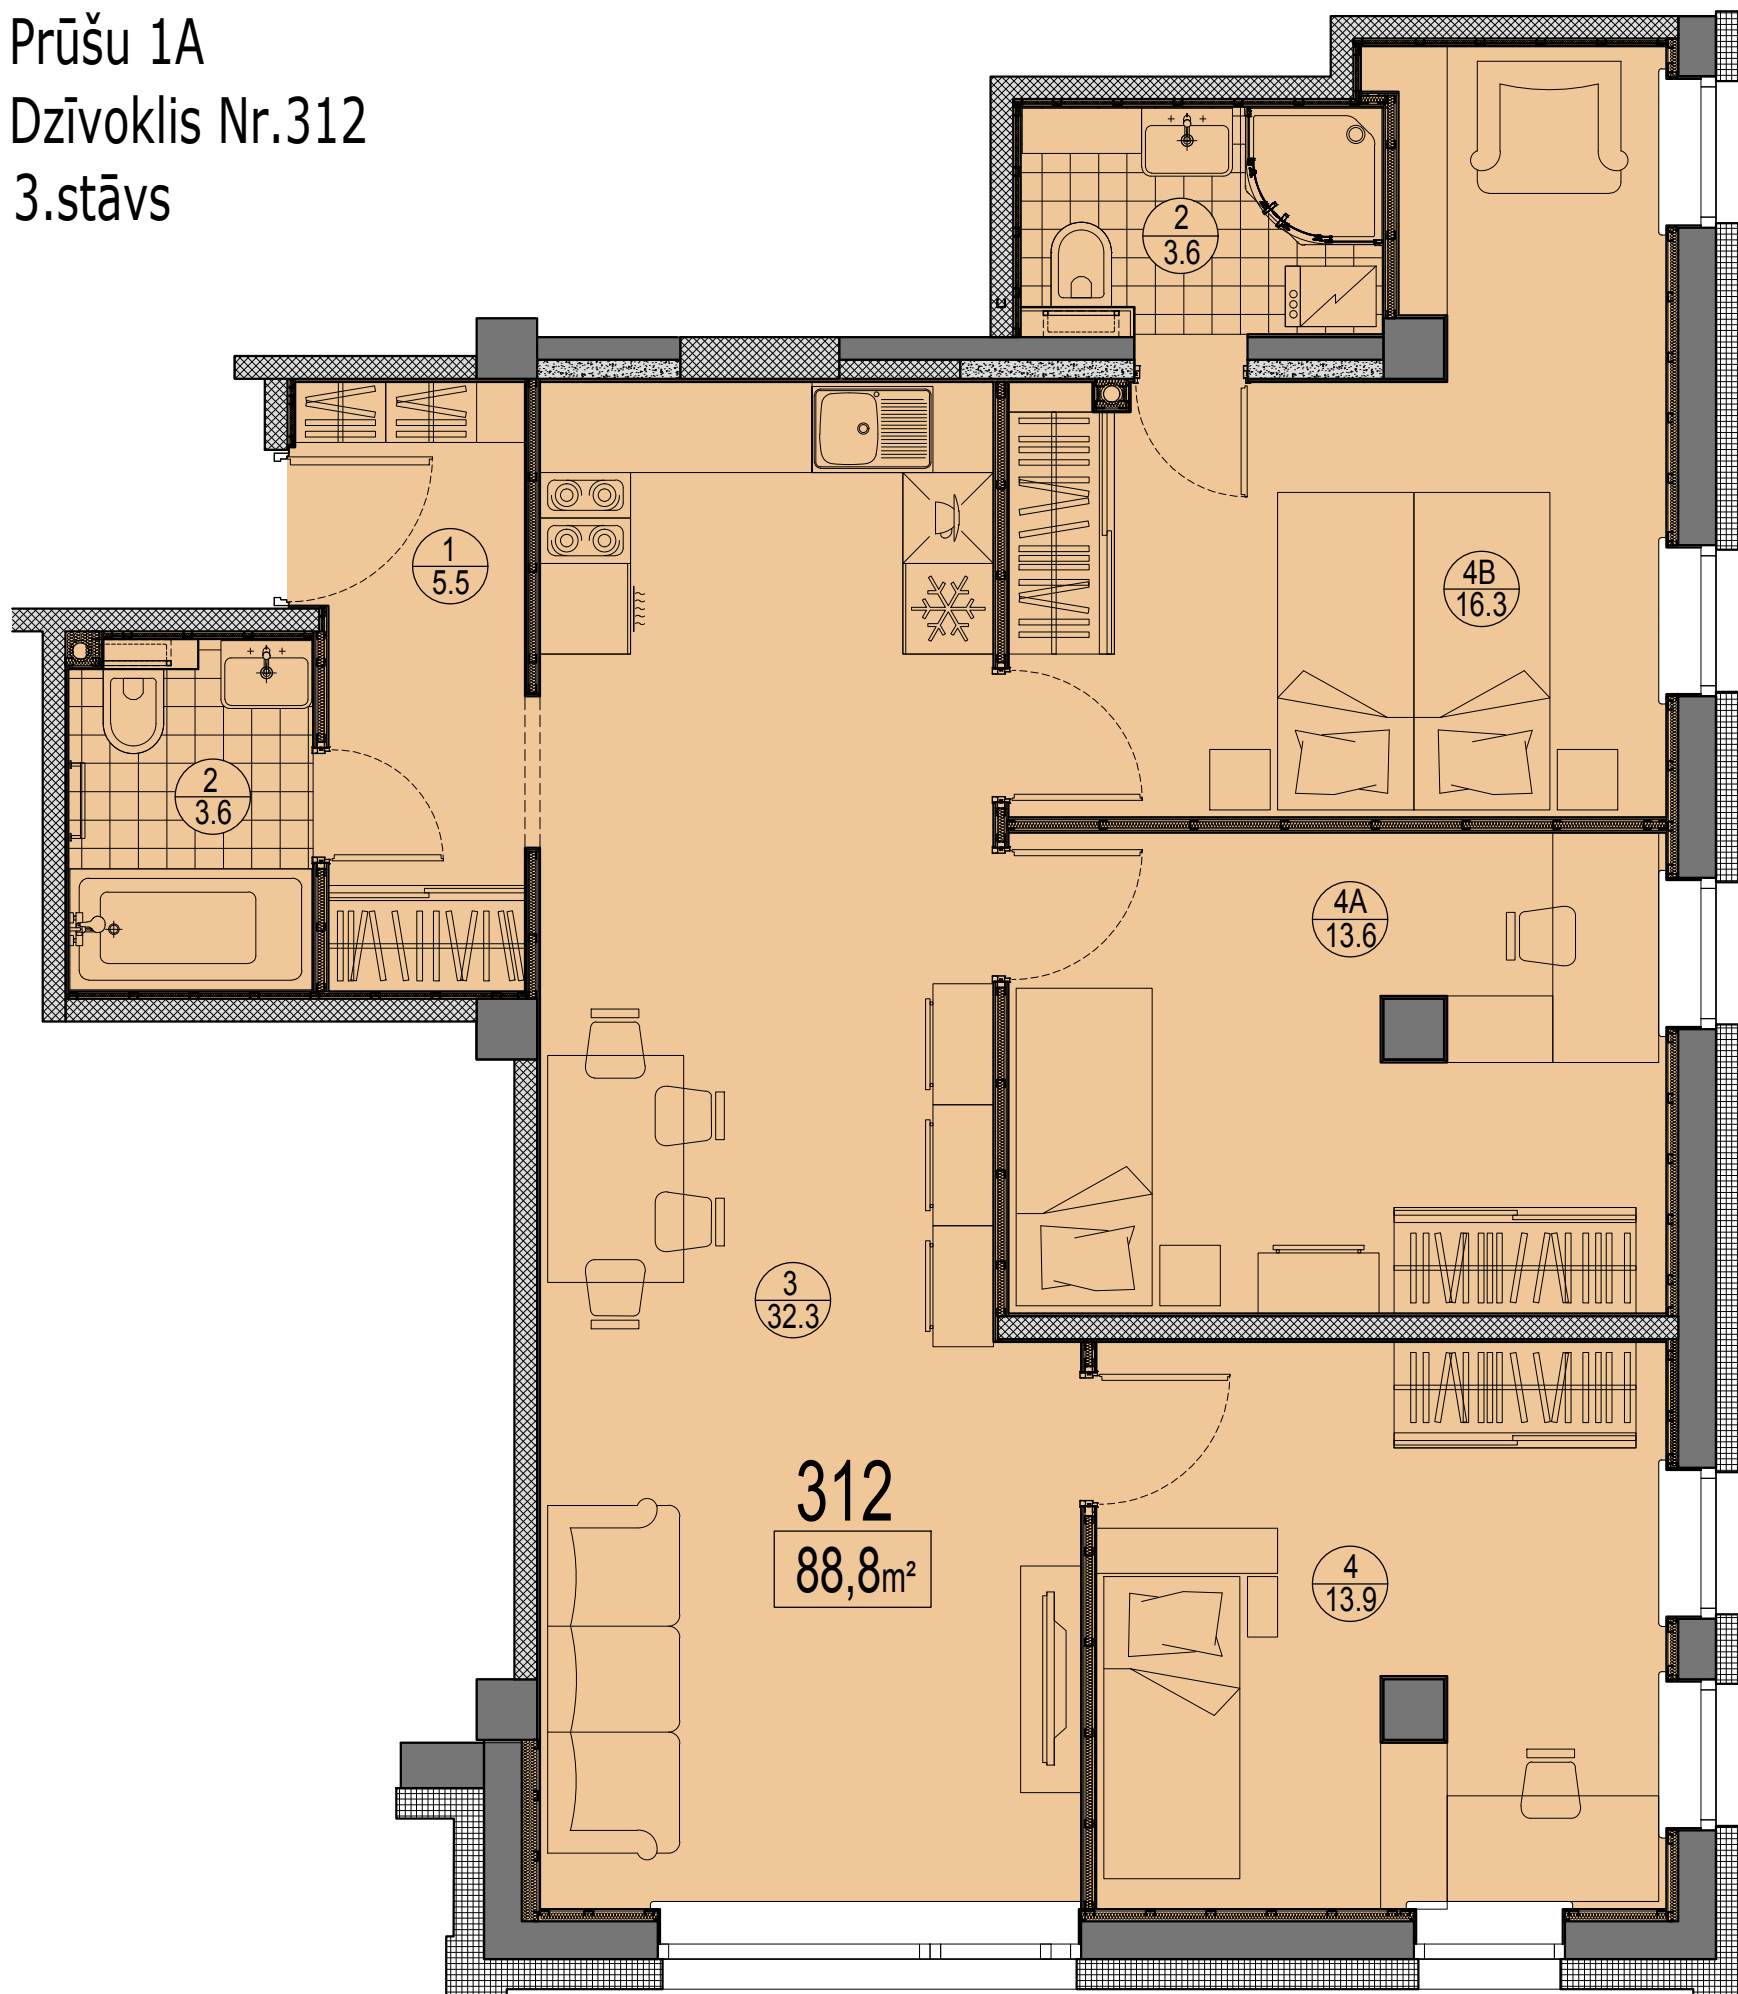

Prūšu 1A  
Dzīvoklis Nr.312  
3.stāvs

Telpu eksplikācija

№	Nosaukums	Platība, m²
1	Priekštelpa	5.5
2	Savienots sanmezglis	3.6
2A	Savienots sanmezglis	3.6
3	Istaba ar virtuves zonu	32.3
4	Istaba	13.9
4A	Istaba	13.6
4B	Istaba	16.3
Kopā :		88.8

Dzīvokļa vieta  
3.stāvā