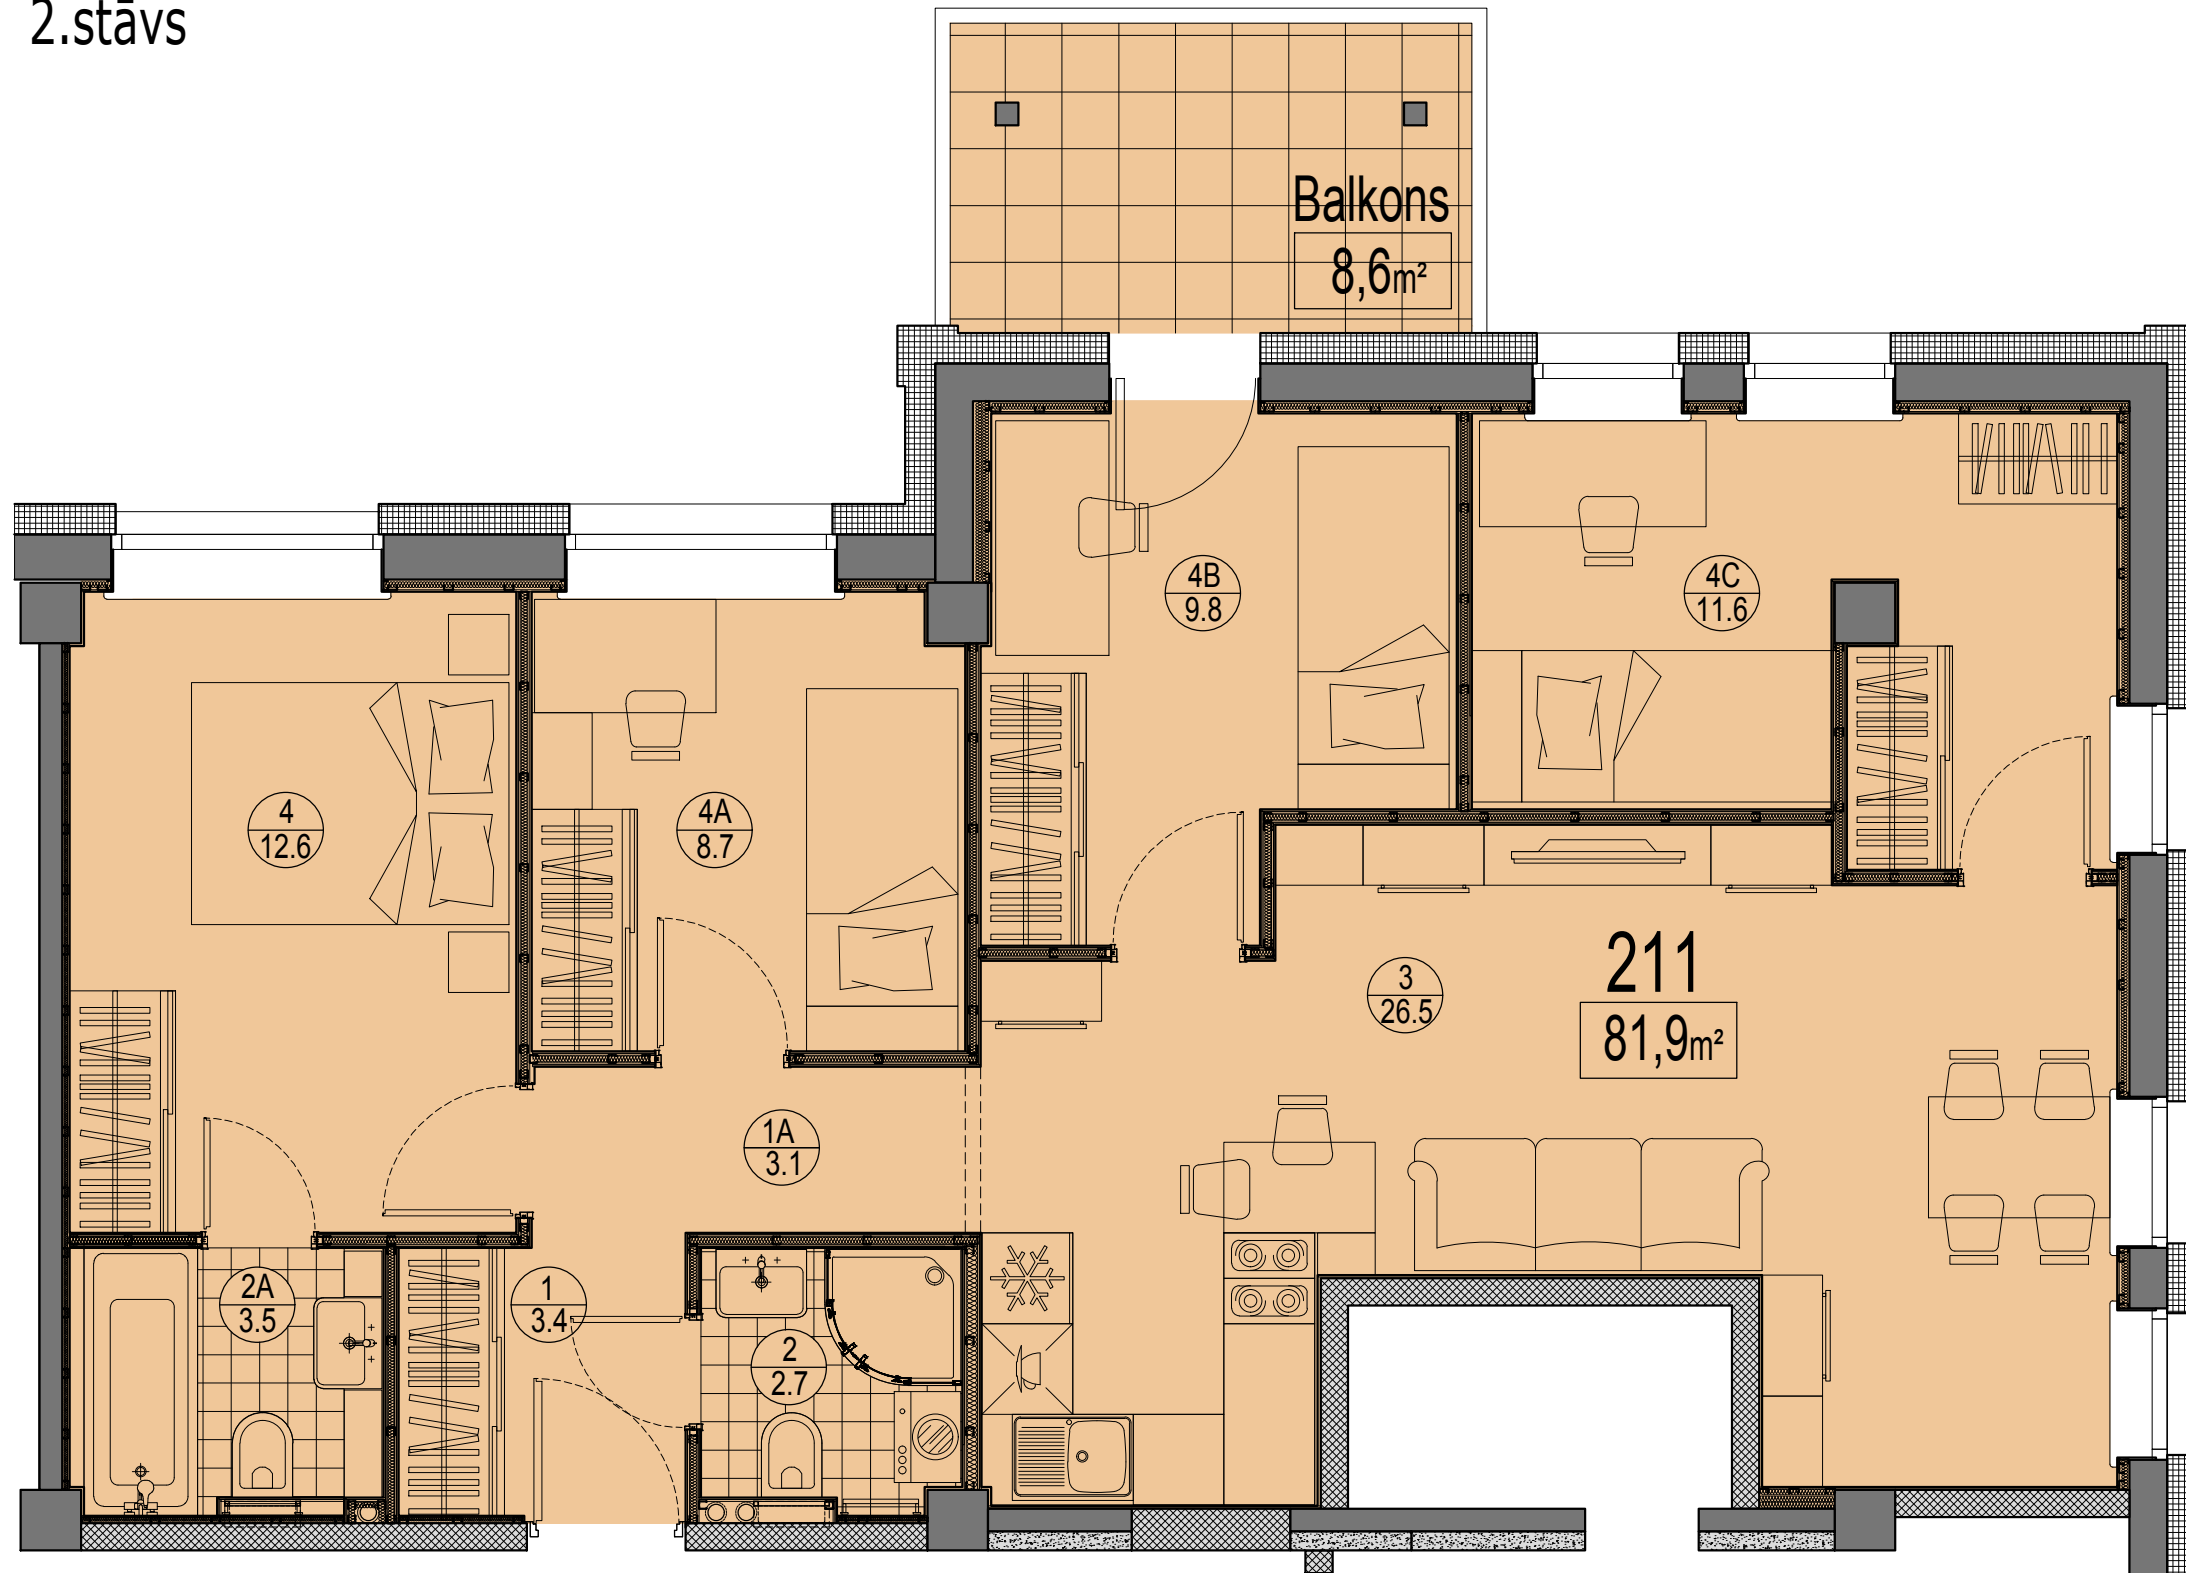

Prūšu 1A
Dzīvoklis Nr.211
2.stāvs

Telpu eksplikācija

№	Nosaukums	Platība, m²
1	Priekštelpa	3.4
1A	Gaitenis	3.1
2	Savienots sanmezgls	2.7
2A	Savienots sanmezgls	3.5
3	Istaba ar virtuves zonu	26.5
4	Istaba	12.6
4A	Istaba	8.7
4B	Istaba	9.8
4C	Istaba	11.6
Kopā :		81.9
Balkons		8.6
Kopā ar balkonu:		90.5

Dzīvokļa vieta
2.stāvā