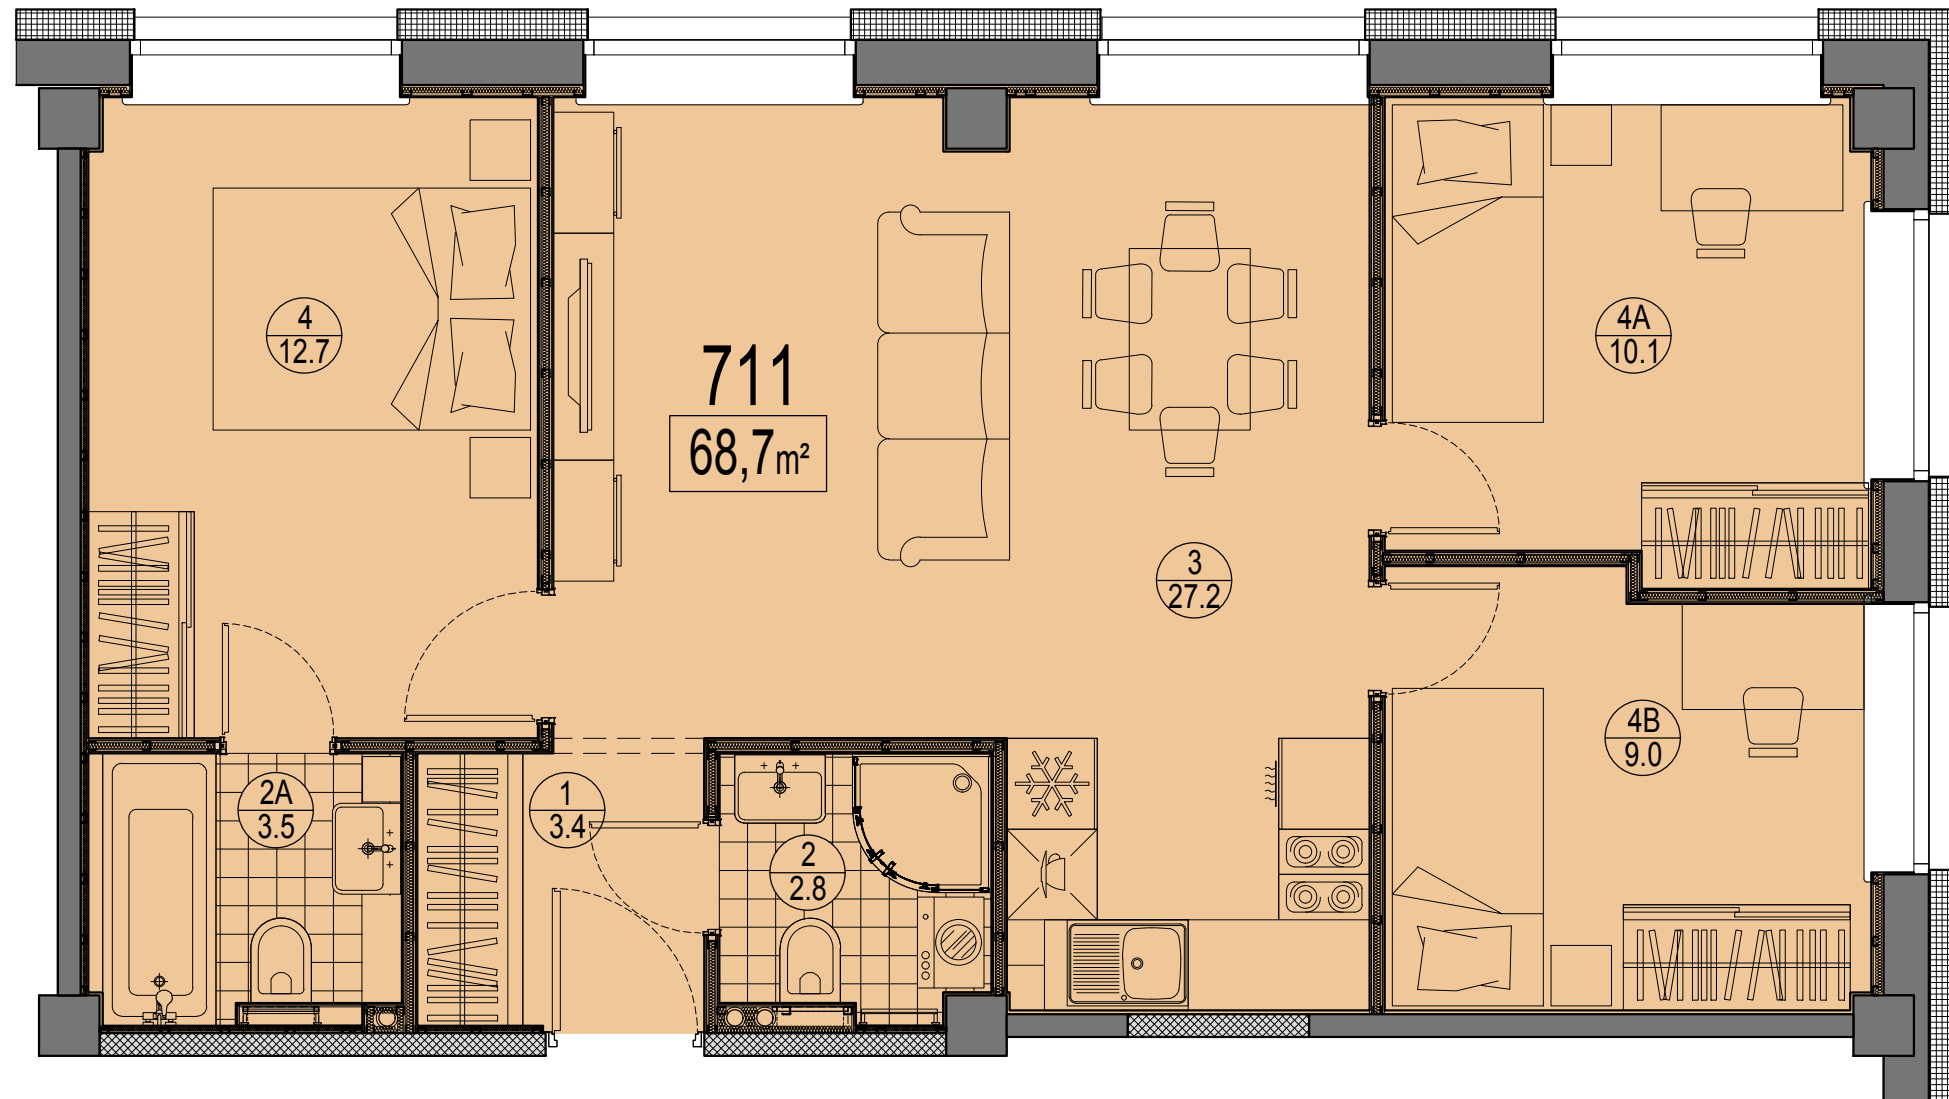

Prūšu 1A
 Dzīvoklis Nr.711
 7.stāvs

Telpu eksplikācija

No	Nosaukums	Platība, m²
1	Priekštelpa	3.4
2	Savienots sanmezgls	2.8
2A	Savienots sanmezgls	3.5
3	Istaba ar virtuves zonu	27.2
4	Istaba	12.7
4A	Istaba	10.1
4B	Istaba	9.0
Kopā :		68.7

Dzīvokļa vieta
 7.stāvā