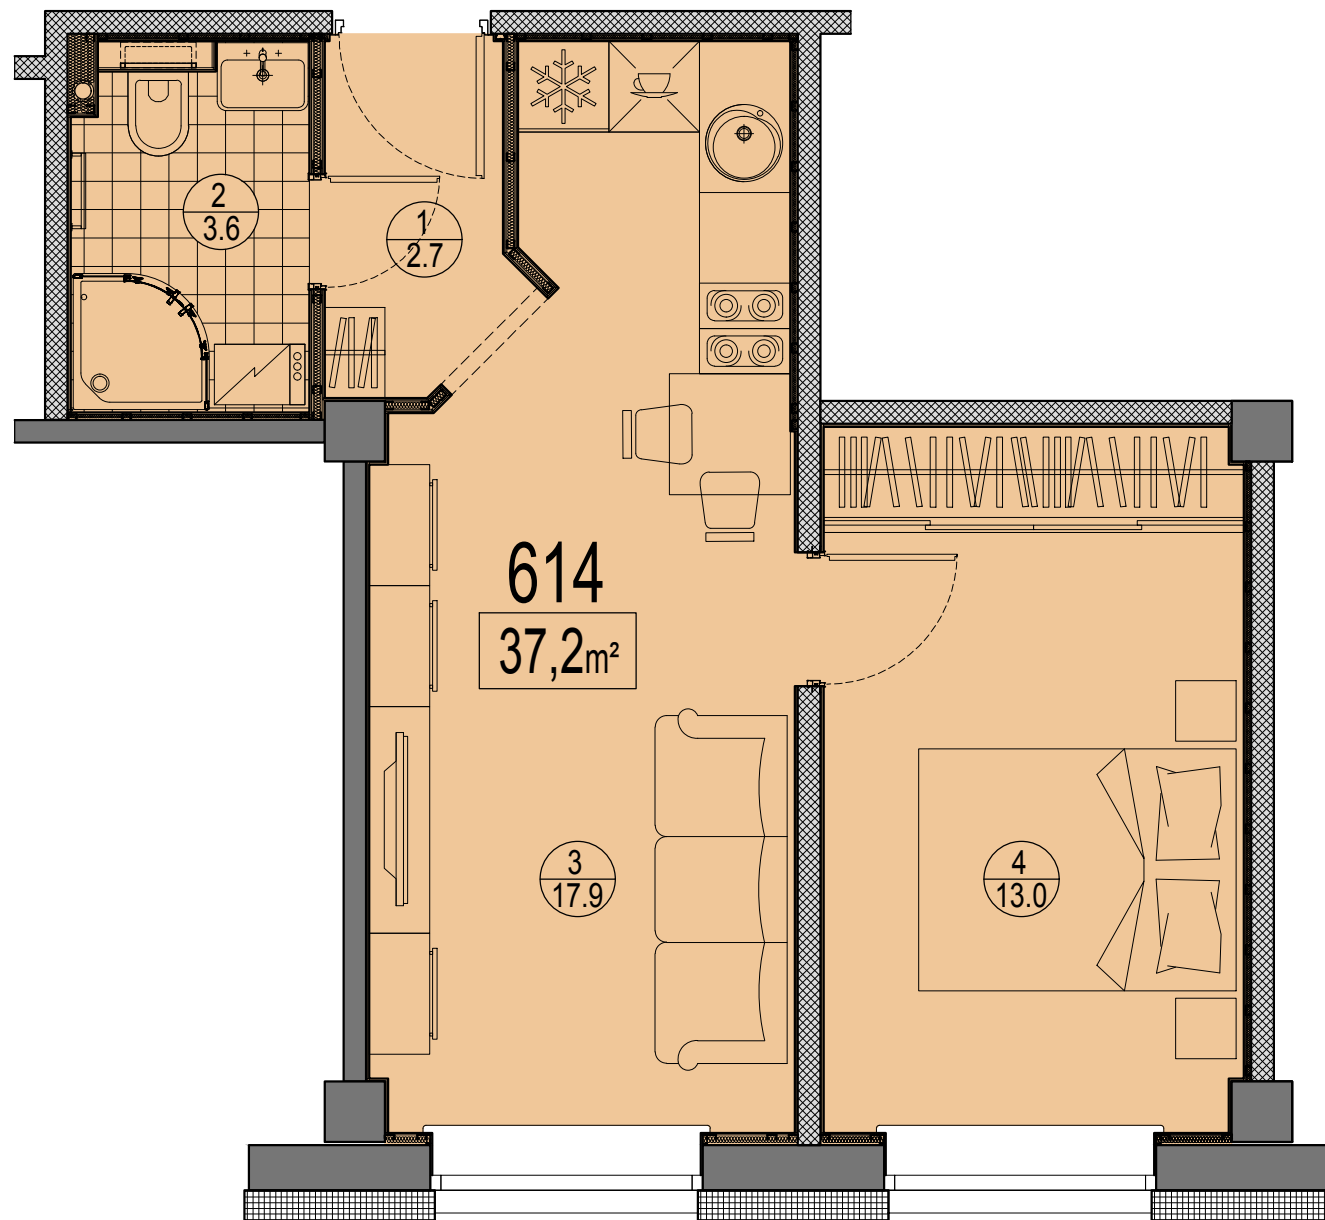

Prūšu 1A
 Dzīvoklis Nr.614
 6.stāvs

Telpu eksplikācija

№	Nosaukums	Platība, m ²
1	Prieštelpa	2.7
2	Savienots sanmezglis	3.6
3	Istaba ar virtuves zonu	17.9
4	Istaba	13.0
Kopā:		37.2

Dzīvokļa vieta
6.stāvā