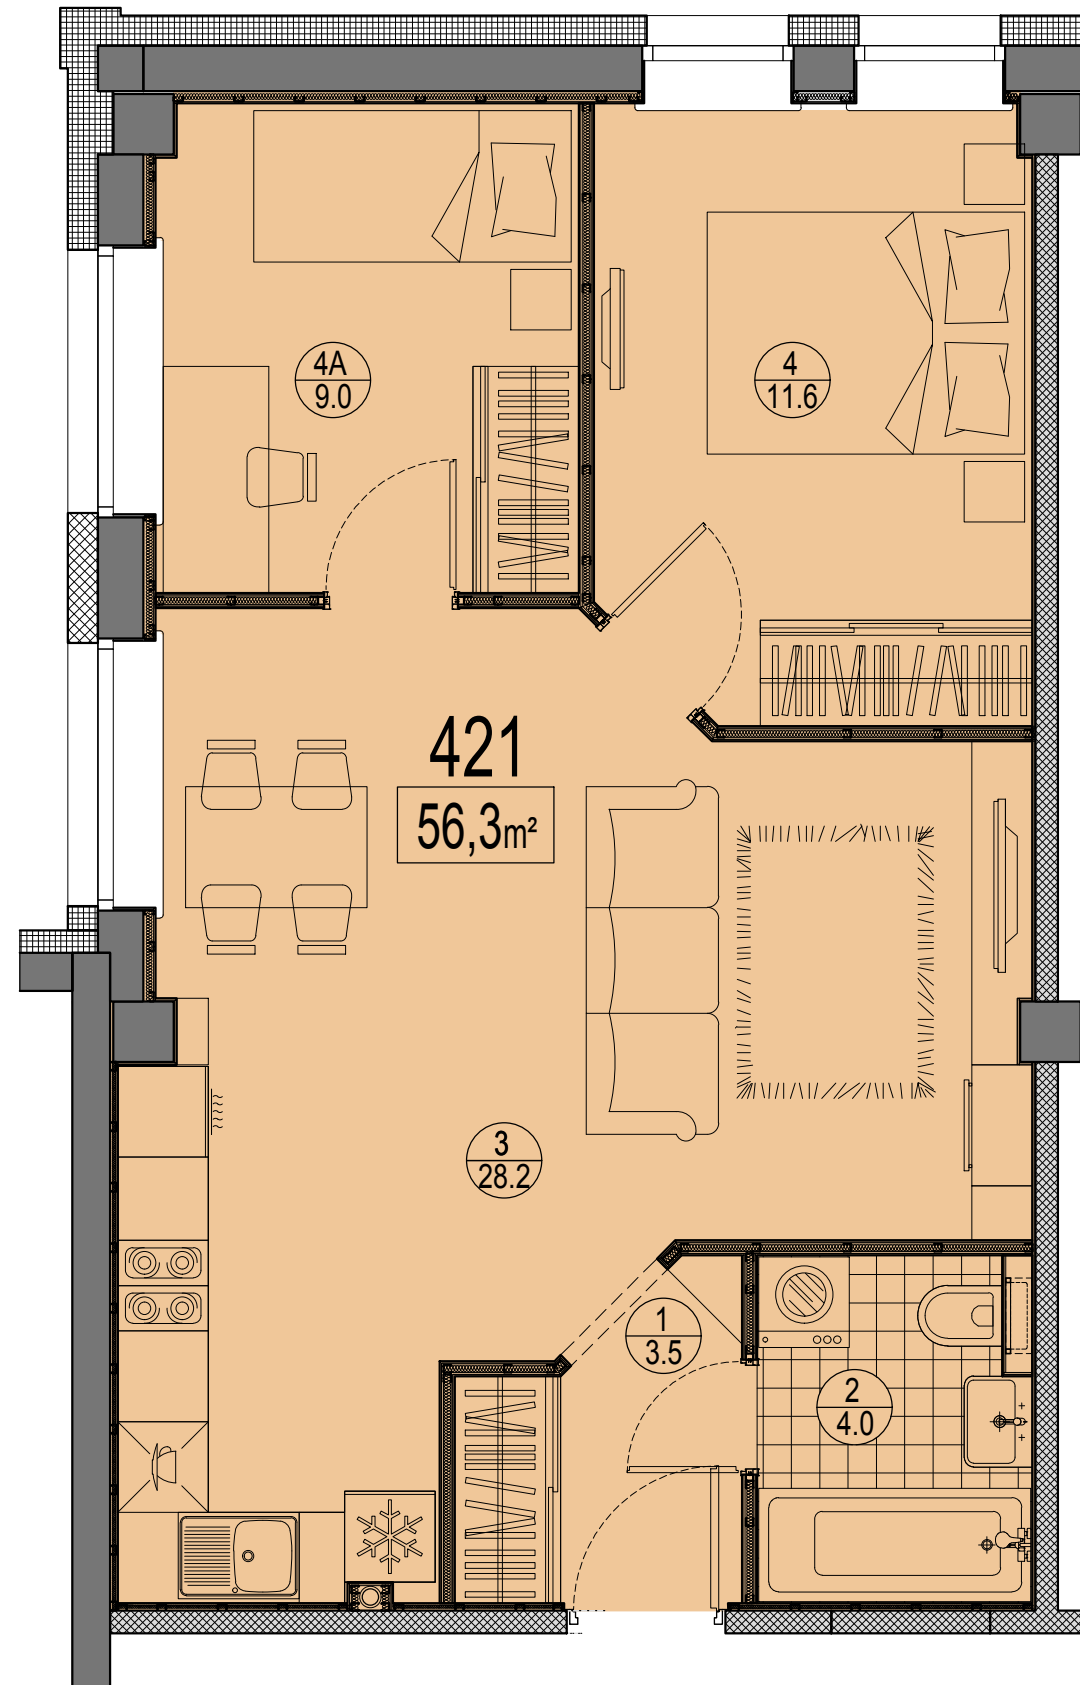

Prūšu 1A  
 Dzīvoklis Nr.421  
 4.stāvs

Telpu eksplikācija

No	Nosaukums	Platība, m²
1	Priekštelpa	3.5
2	Savienots sanmezglis	4.0
3	Istaba ar virtuves zonu	28.2
4	Istaba	11.6
4A	Istaba	9.0
Kopā :		56.3

Dzīvokļa vieta  
 4.stāvā