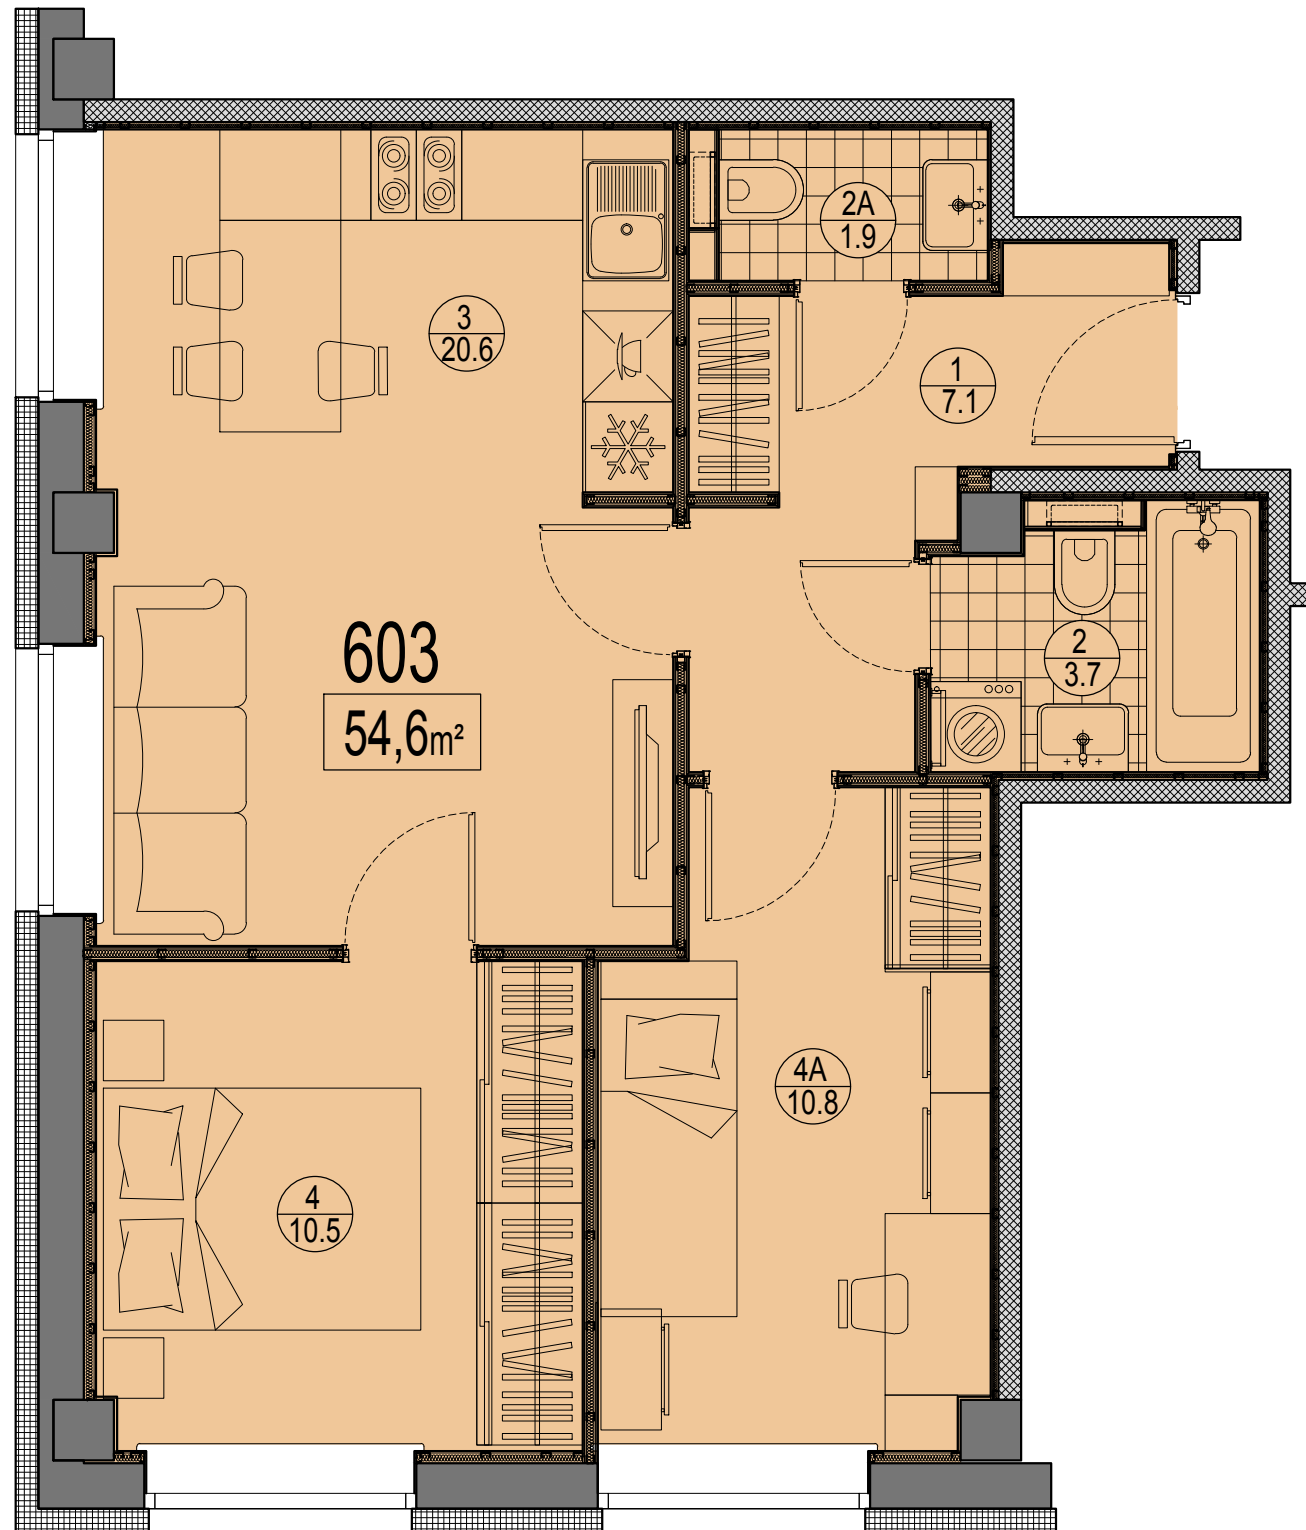

Prūšu 1A  
 Dzīvoklis Nr.603  
 6.stāvs

Telpu eksplikācija

№	Nosaukums	Platība, m²
1	Priekštelpa	7.1
2	Savienots sanmezglis	3.7
2A	Savienots sanmezglis	1.9
3	Istaba ar virtuves zonu	20.6
4	Istaba	10.5
4A	Istaba	10.8
Kopā:		54.6

Dzīvokļa vieta  
 6.stāvā