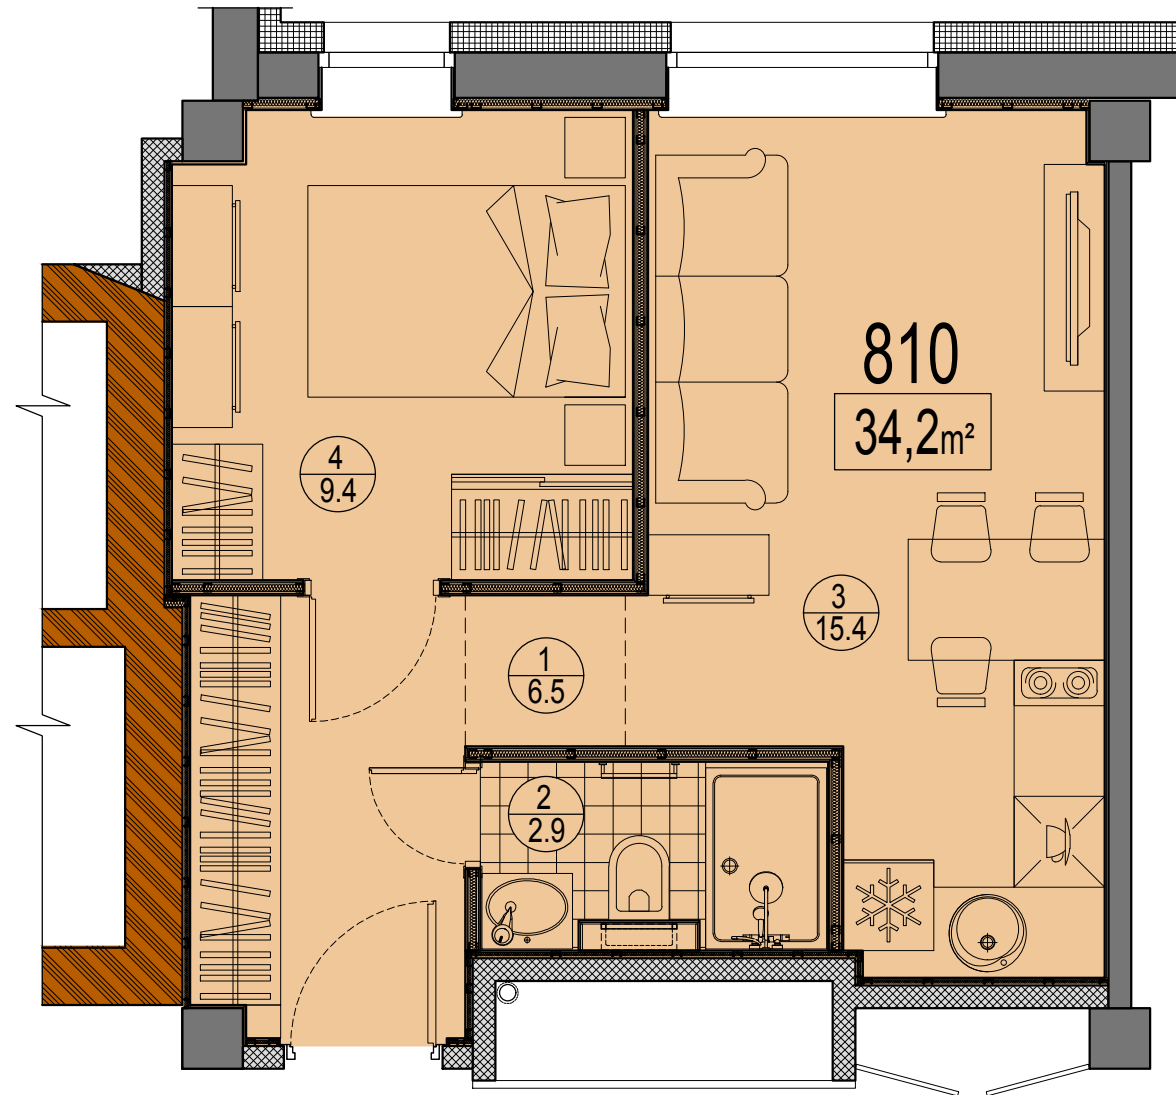

Prūšu 1A
 Dzīvoklis Nr.810
 8.stāvs

Telpu eksplikācija

№	Nosaukums	Platība, m ²
1	Priekštelpa	6.5
2	Savienots sanmezglis	2.9
3	Istaba ar virtuves zonu	15.4
4	Istaba	9.4
Kopā:		34.2

Dzīvokļa vieta
 8.stāvā