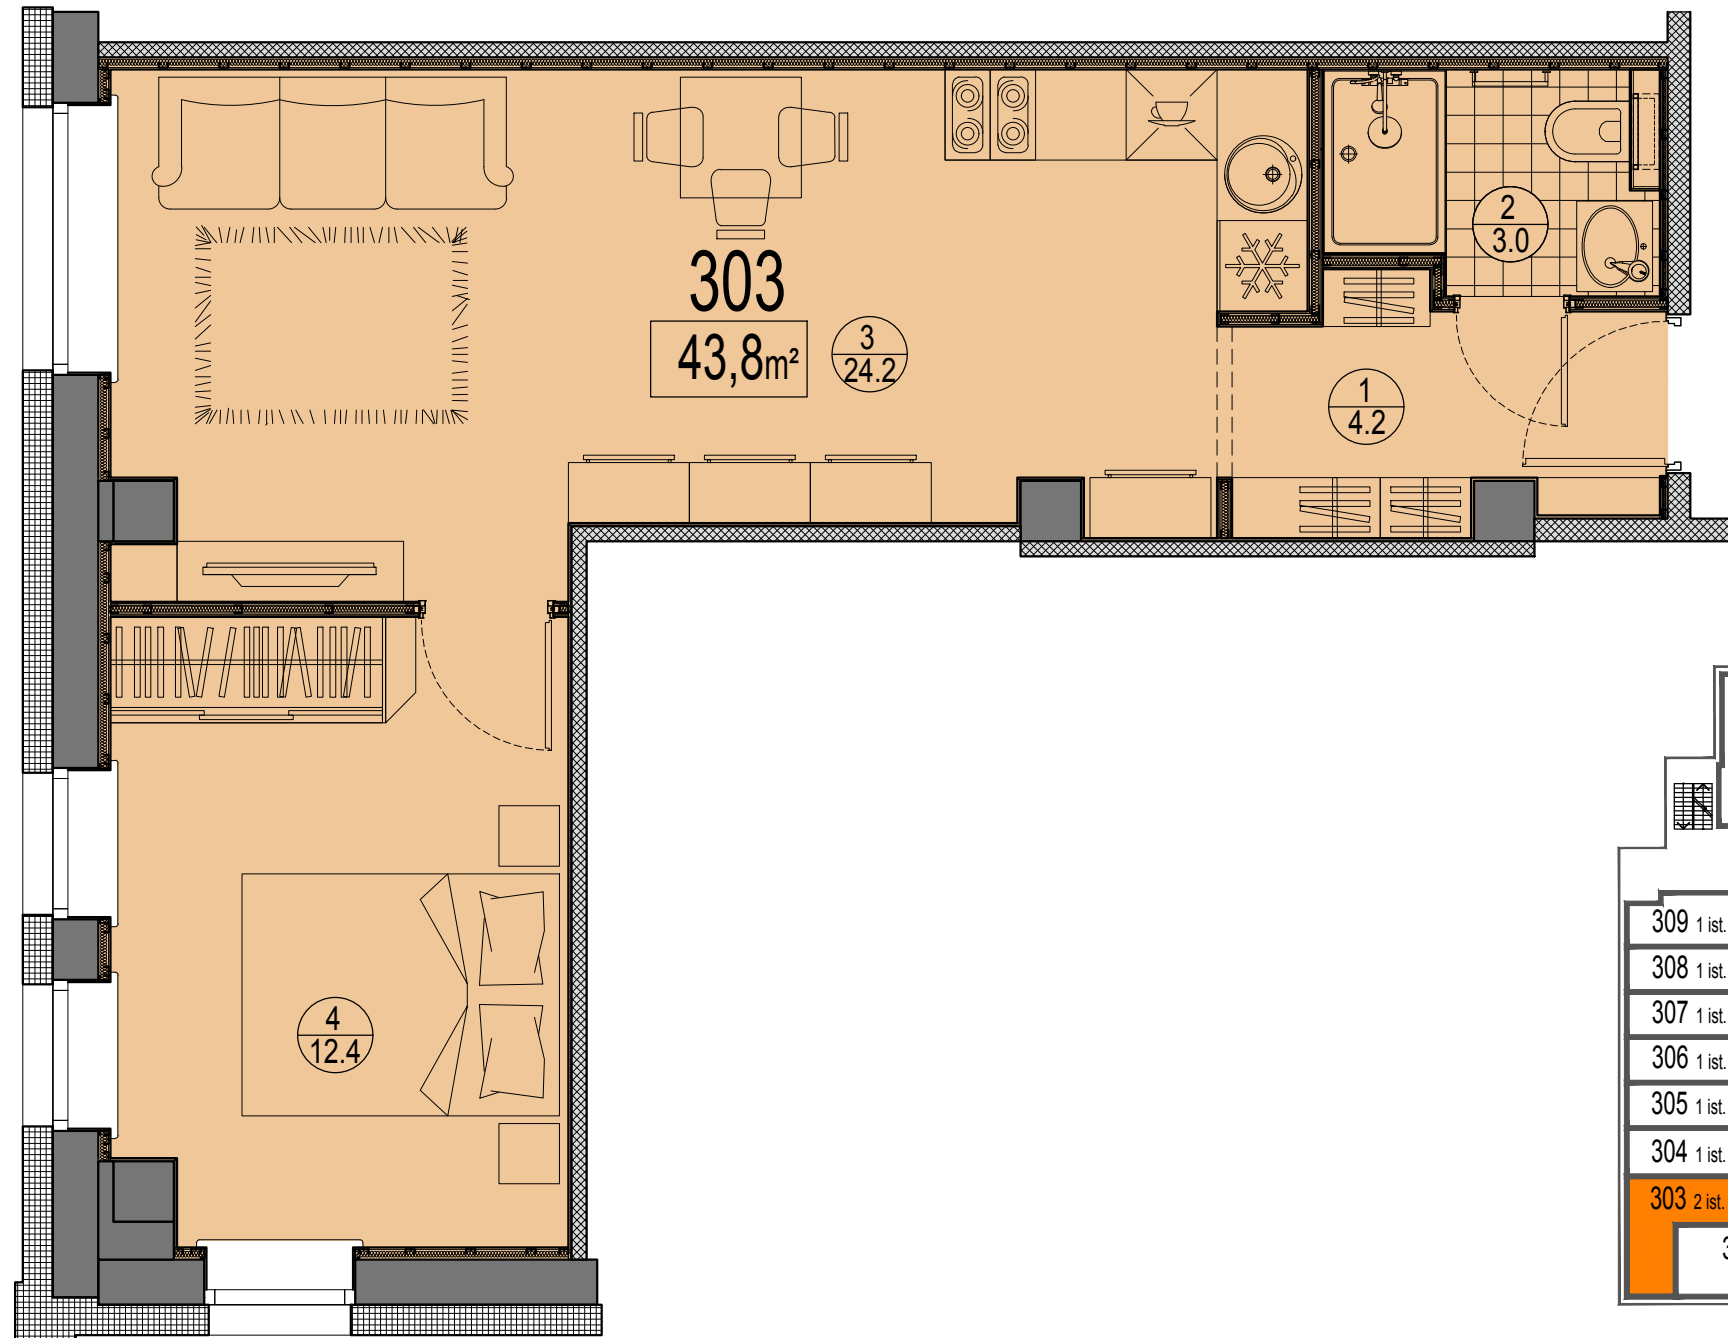

Prūšu 1A
 Dzīvoklis Nr.303
 3.stāvs

Telpu eksplikācija

№	Nosaukums	Platība, m ²
1	Priekštelpa	4.2
2	Savienots sanmezglis	3.0
3	Istaba ar virtuves zonu	24.2
4	Istaba	12.4
Kopā :		43.8

Dzīvokļa vieta
 3.stāvā