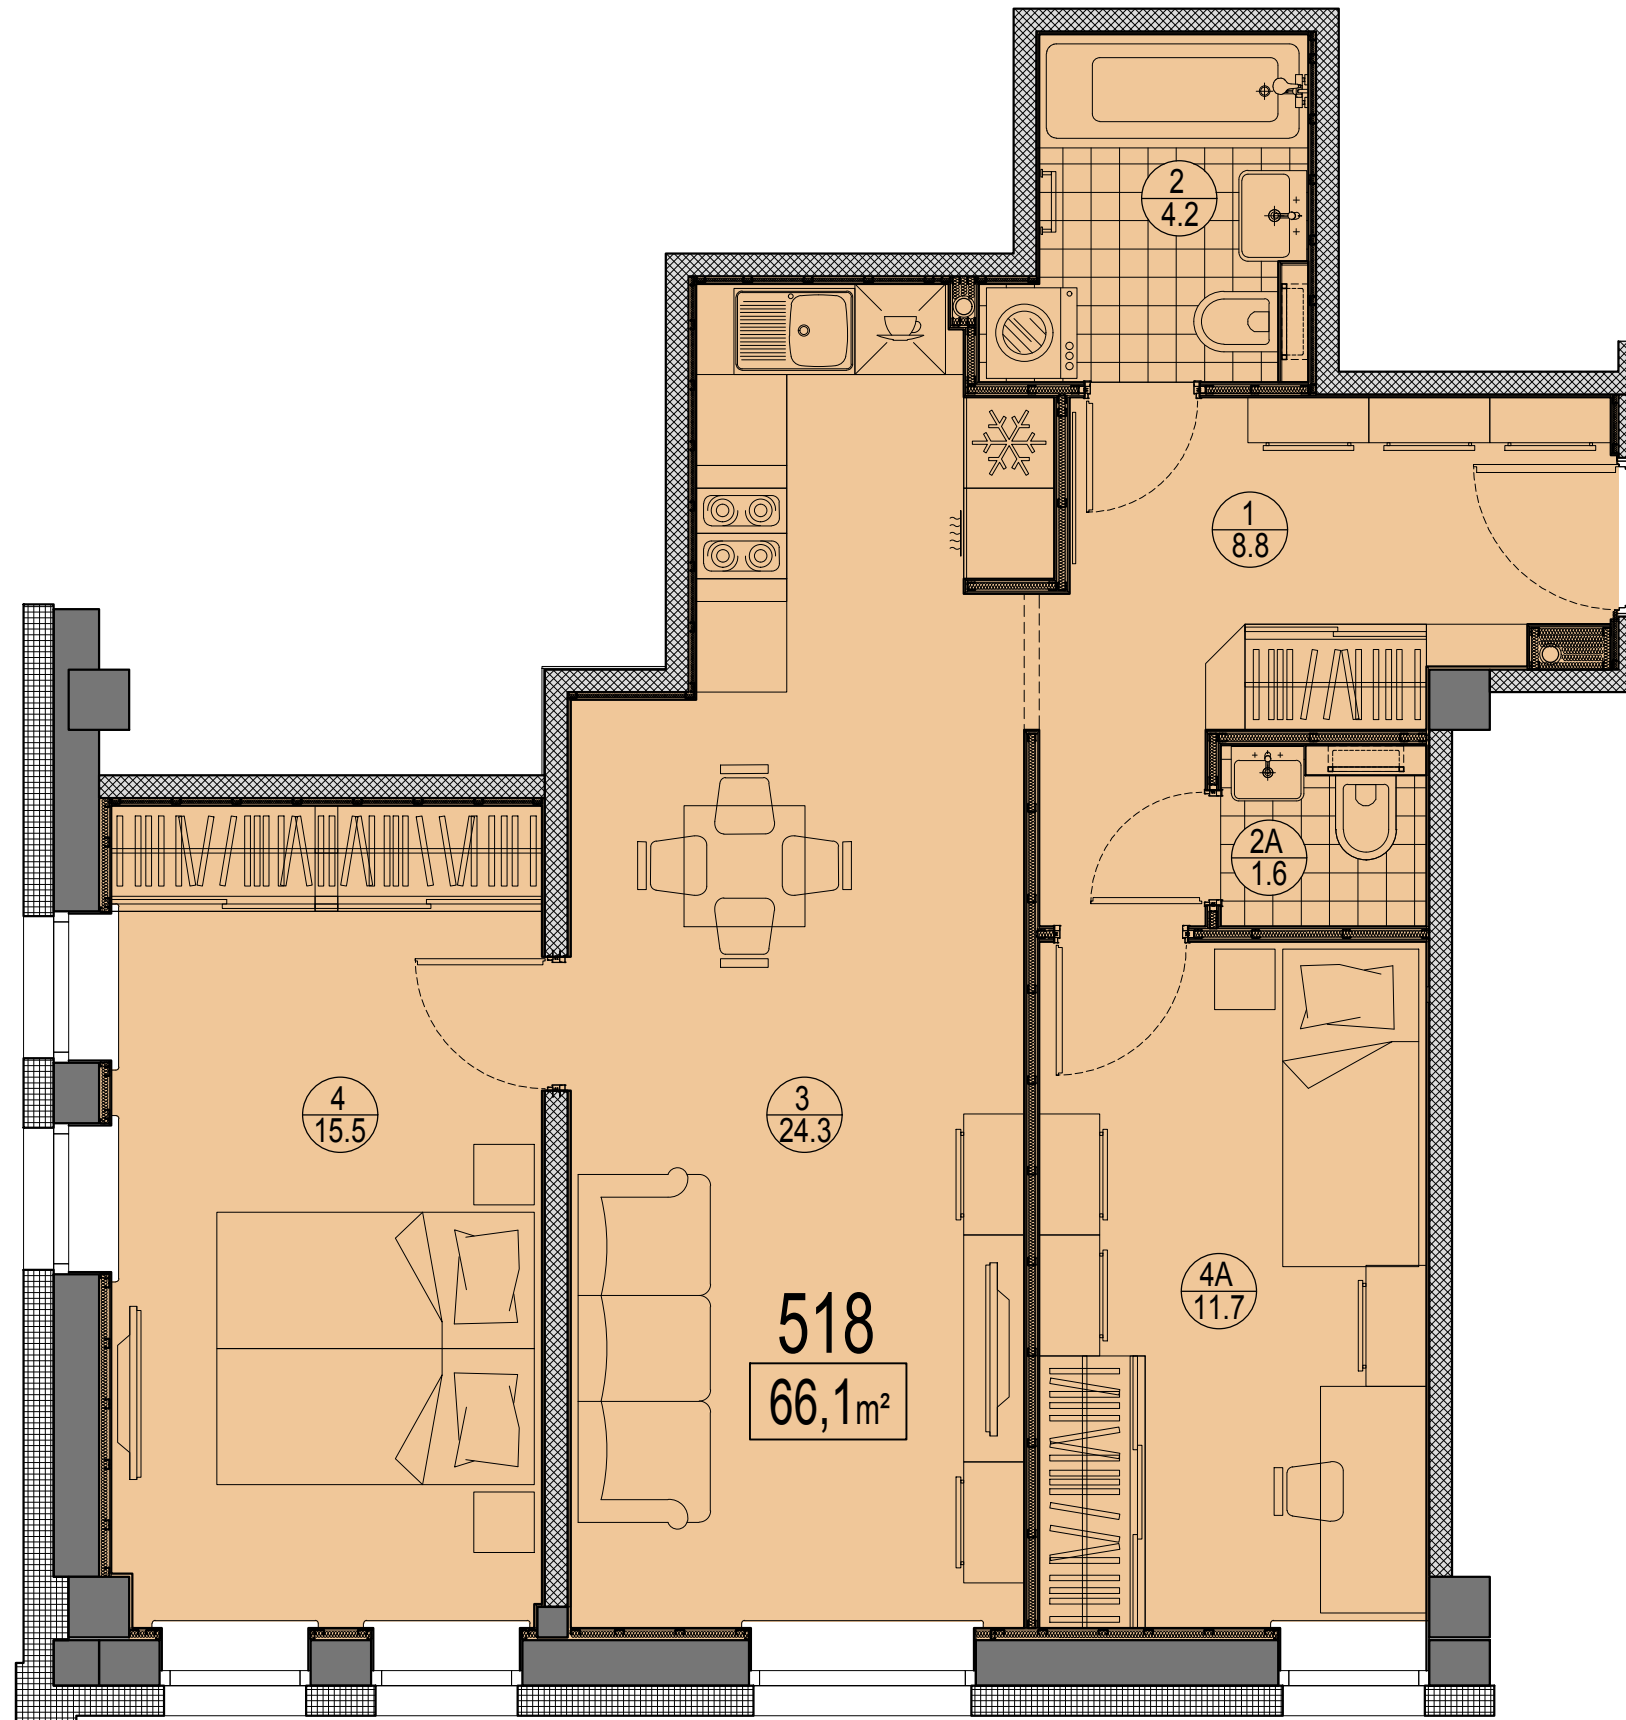

Prūšu 1A  
 Dzīvoklis Nr.518  
 5.stāvs

Telpu eksplikācija

№	Nosaukums	Platība, m <sup>2</sup>
1	Priekštelpa	8.8
2	Savienots sanmezglis	4.2
2A	Savienots sanmezglis	1.6
3	Istaba ar virtuves zonu	24.3
4	Istaba	15.5
4A	Istaba	11.7
Kopā:		66.1

Dzīvokļa vieta  
 5.stāvā