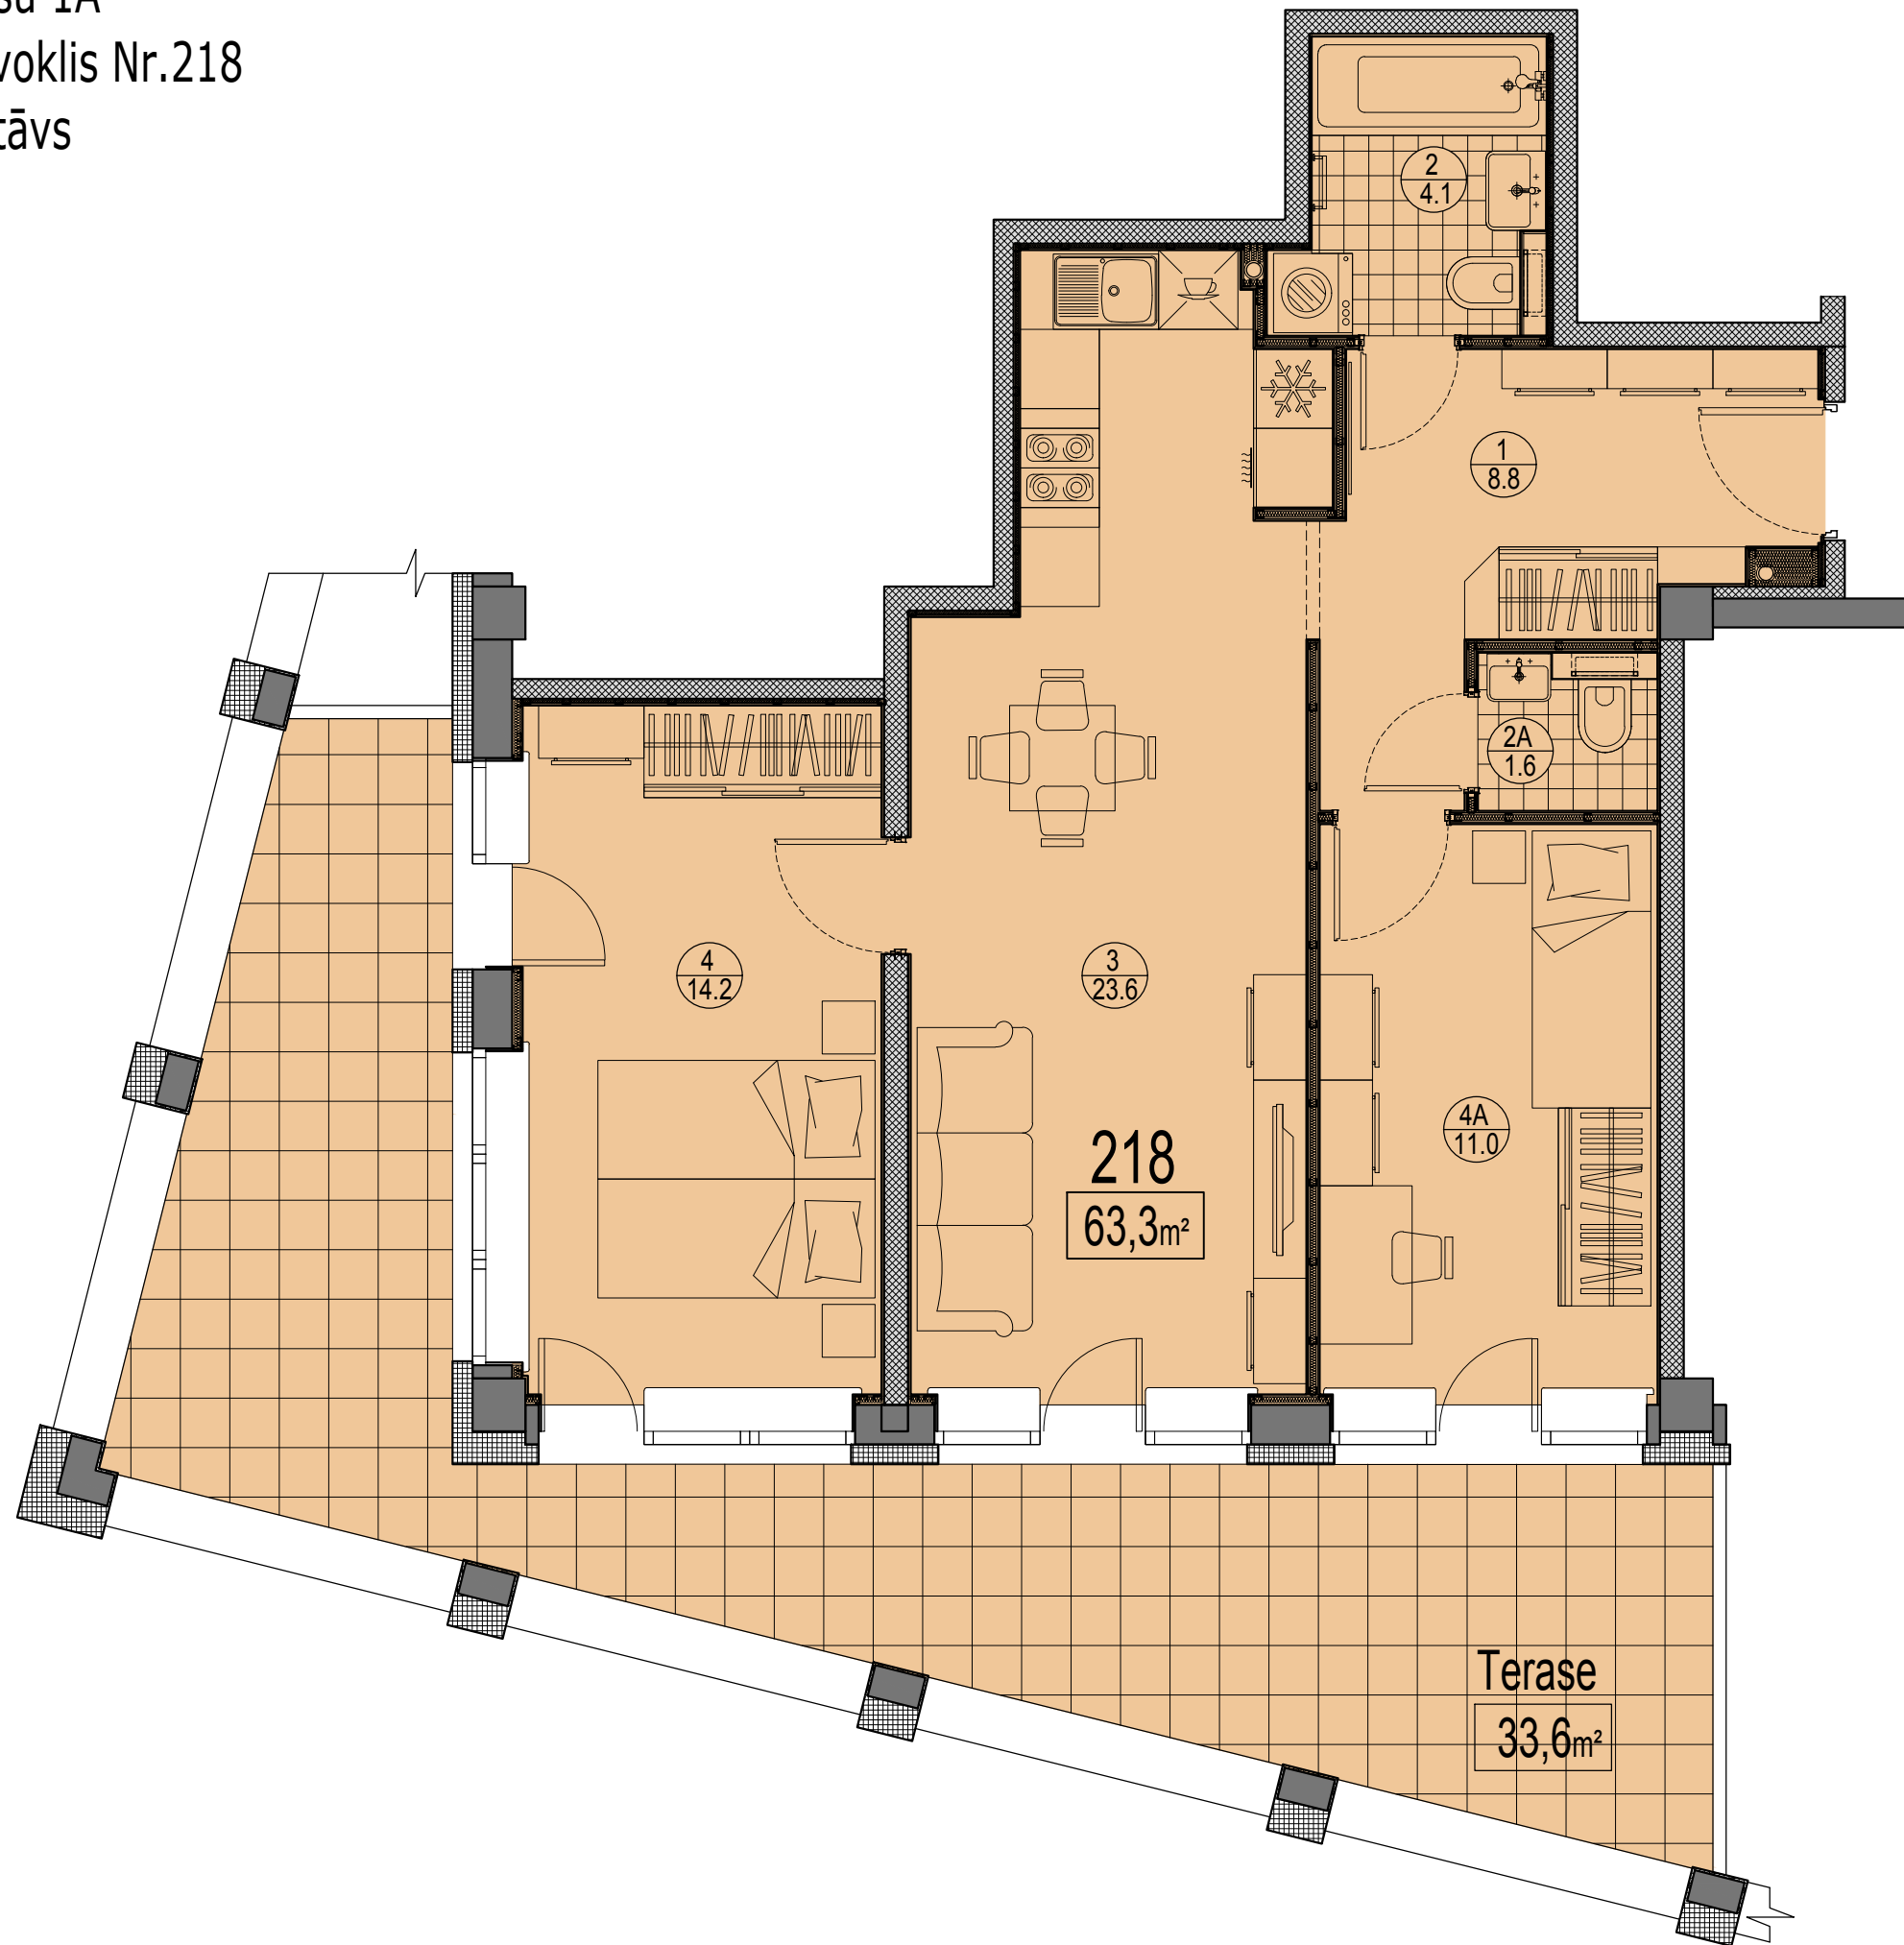

Prūšu 1A  
Dzīvoklis Nr.218  
2.stāvs

Telpu eksplikācija

№	Nosaukums	Platība, m <sup>2</sup>
1	Priekštelpa	8.8
2	Savienots sanmezglis	4.1
2A	Savienots sanmezglis	1.6
3	Istaba ar virtuves zonu	23.6
4	Istaba	14.2
4A	Istaba	11.0
Kopā :		63.3
Terase		33.6
Kopā ar terasi:		96.9

Dzīvokļa vieta  
2.stāvā