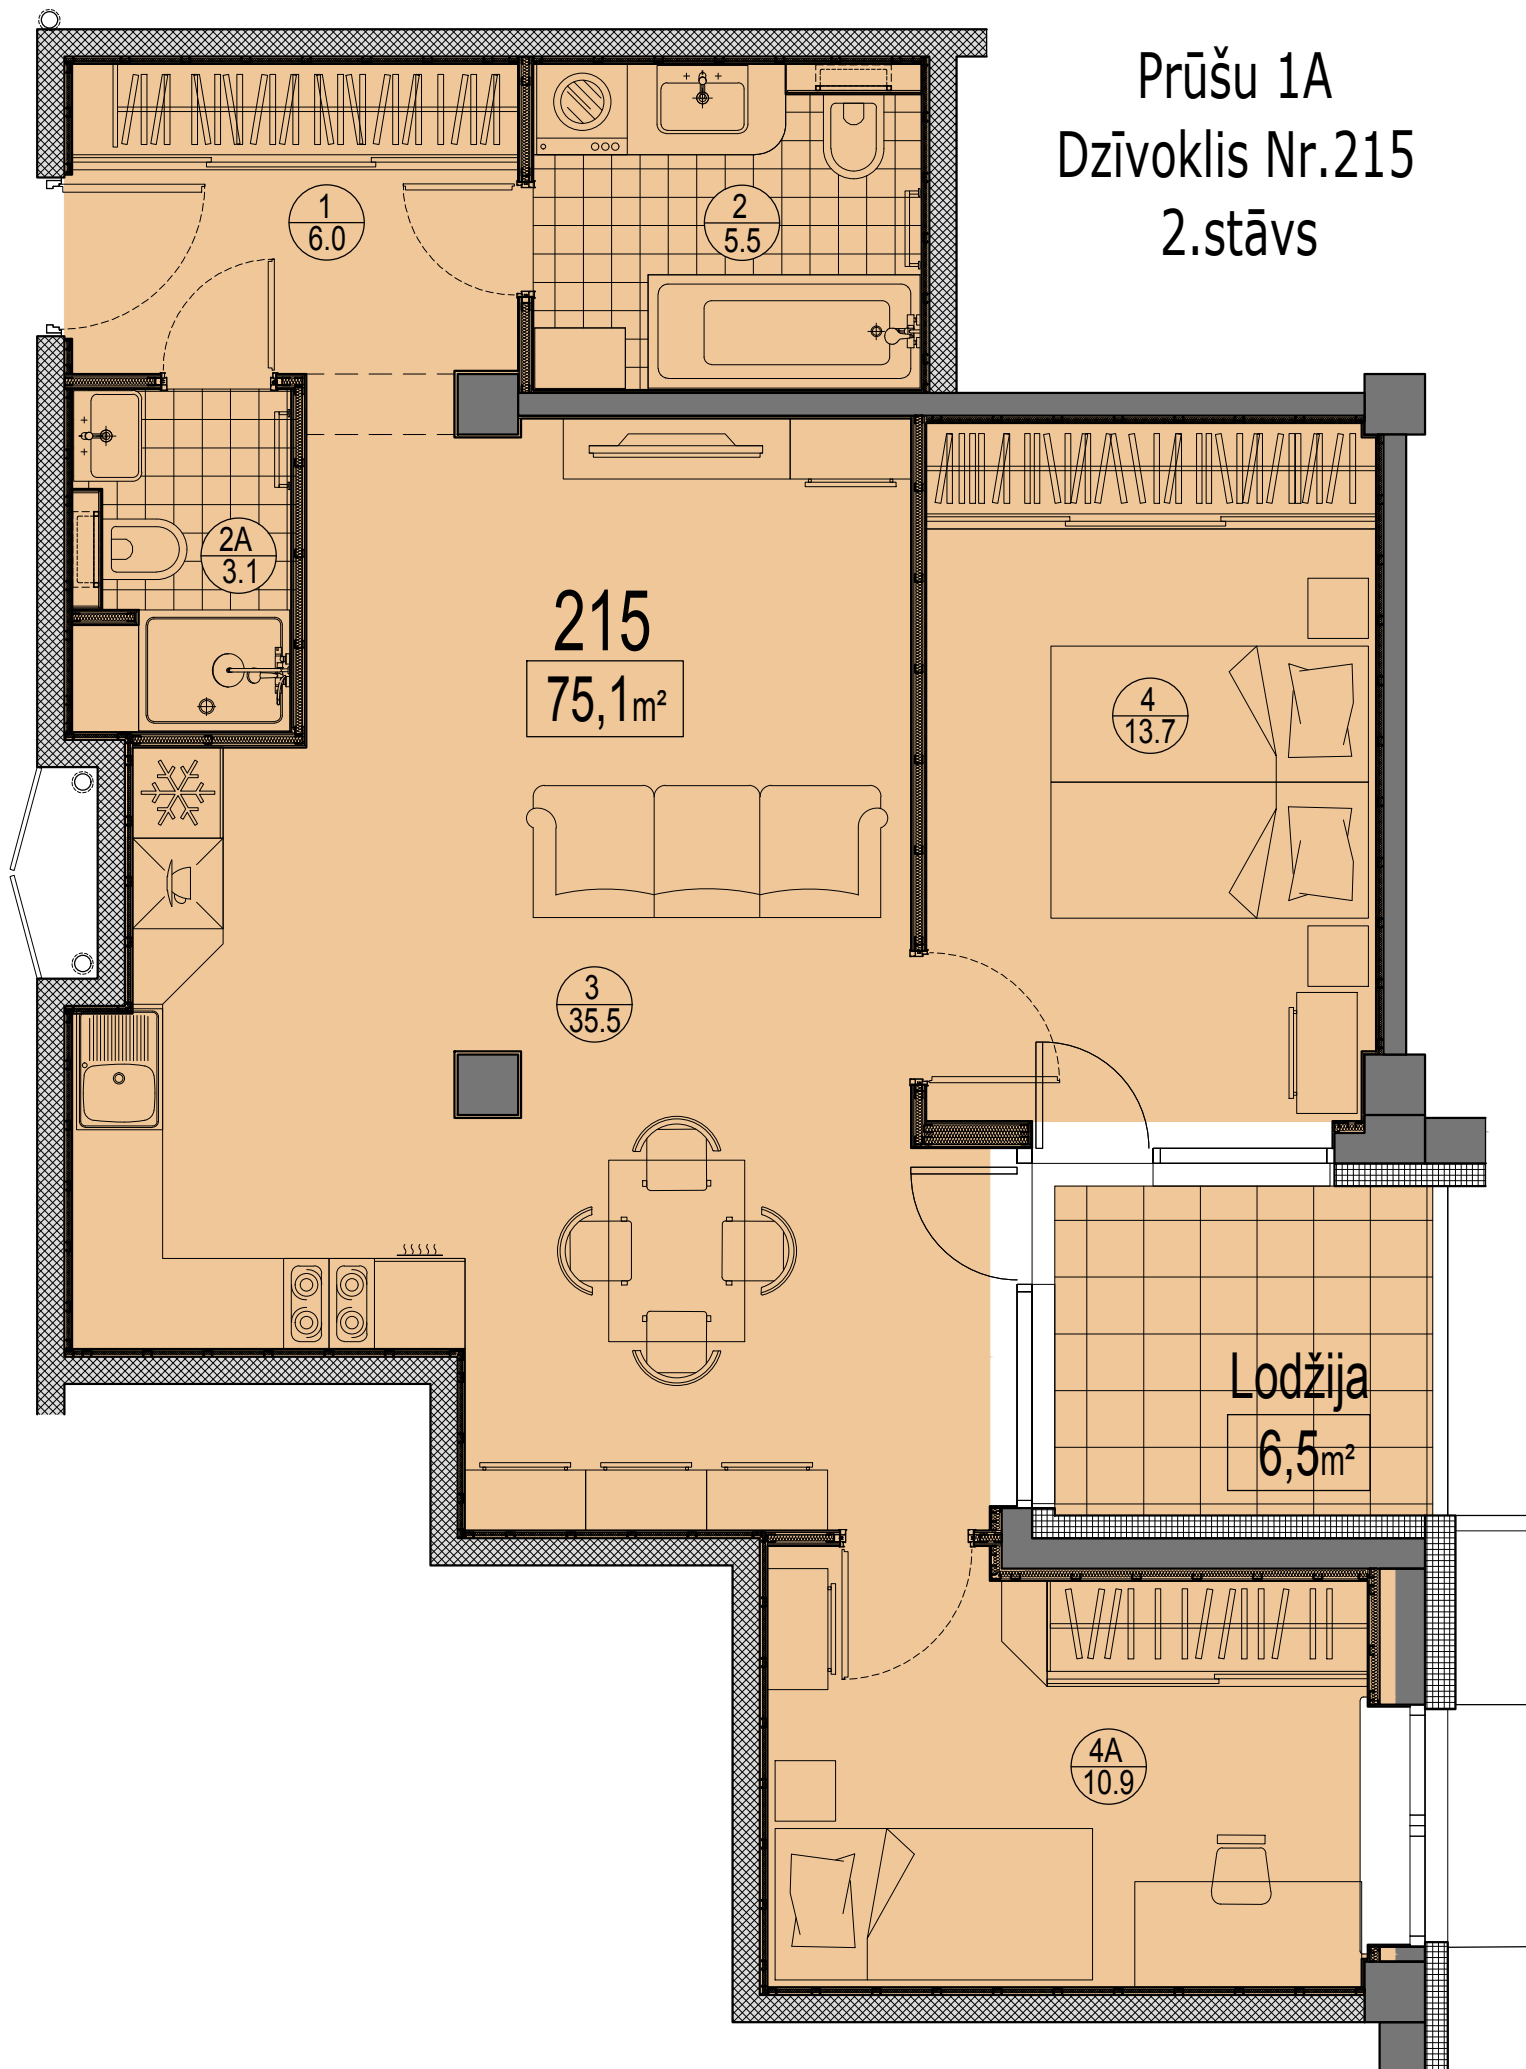

Prūšu 1A
Dzīvoklis Nr.215
2.stāvs

Telpu eksplikācija

№	Nosaukums	Platība, m²
1	Priekštelpa	6.2
2	Savienots sanmezgls	5.6
2A	Savienots sanmezgls	3.2
3	Istaba ar virtuves zonu	35.5
4	Istaba	13.7
4A	Istaba	10.9
	Kopā :	75.1
6	Lodžija	6.5
	Kopā ar lodžiju:	81.6

Dzīvokļa vieta
2.stāvā