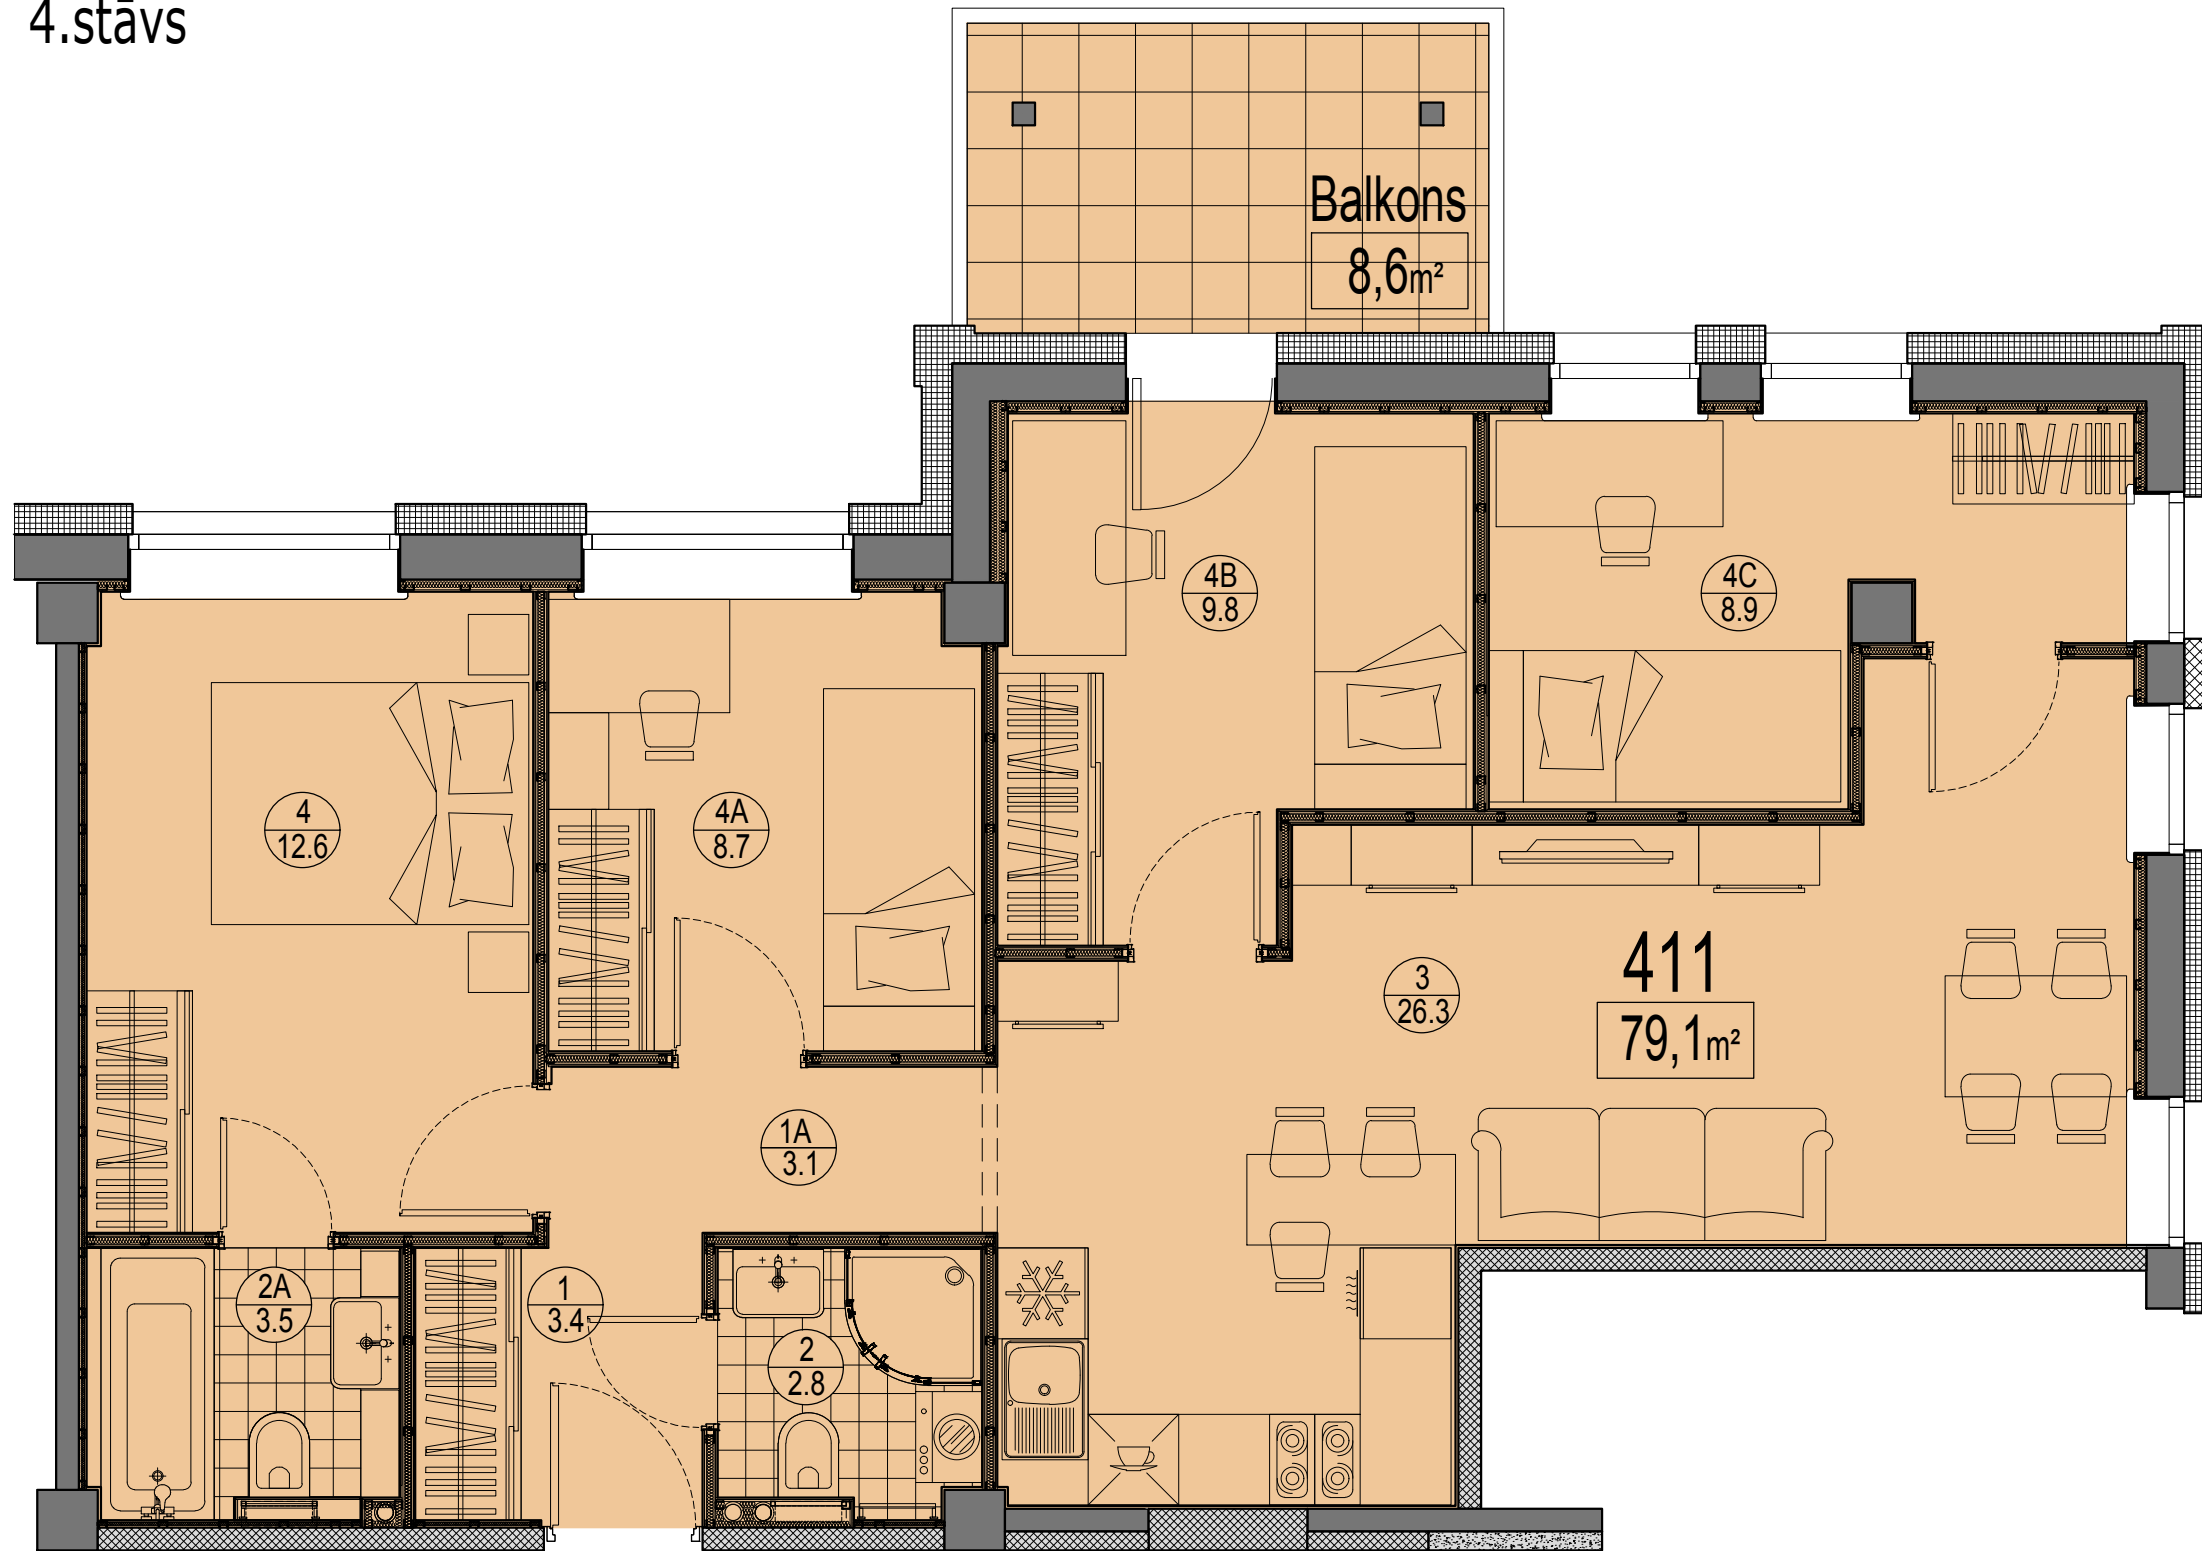

Prūšu 1A  
Dzīvoklis Nr.411  
4.stāvs

Telpu eksplikācija

№	Nosaukums	Platība, m <sup>2</sup>
1	Priekštelpa	3.4
1A	Gaitenis	3.1
2	Savienots sanmezglis	2.8
2A	Savienots sanmezglis	3.5
3	Istaba ar virtuves zonu	26.3
4	Istaba	12.6
4A	Istaba	8.7
4B	Istaba	9.8
4C	Istaba	8.9
Kopā :		79.1
Balkons		8.6
Kopā ar balkonu:		87.7

Dzīvokļa vieta  
4.stāvā