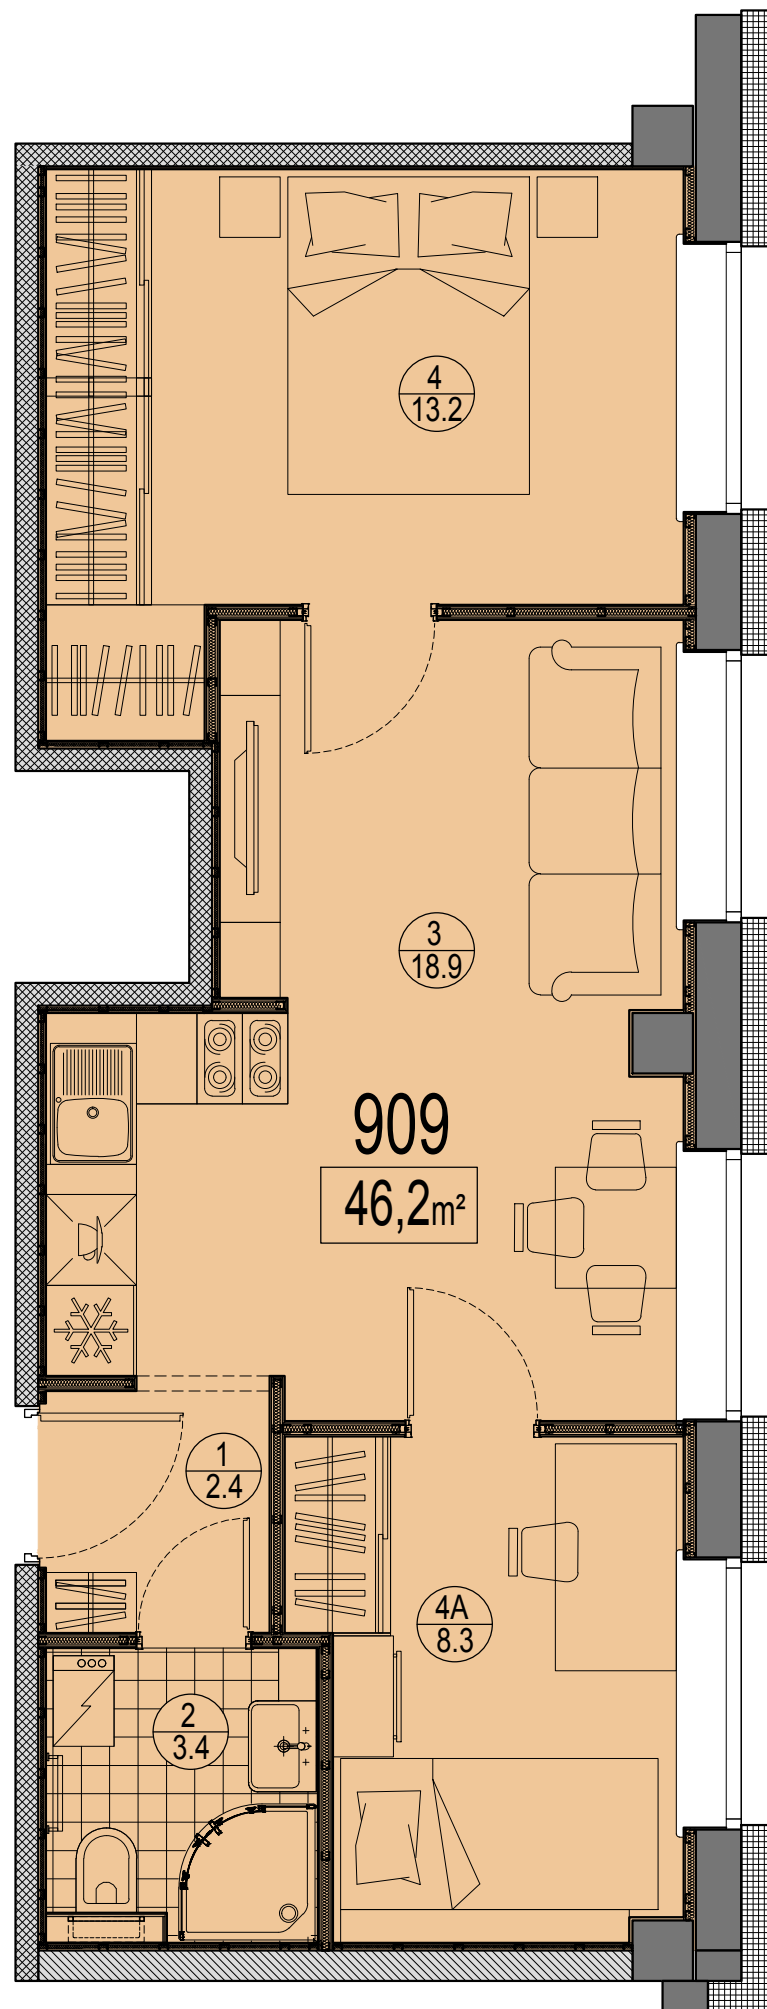

Prūšu 1A
 Dzīvoklis Nr.909
 9.stāvs

Telpu eksplikācija

№	Nosaukums	Platība, m ²
1	Priekštelpa	2.4
2	Savienots sanmezglis	3.4
3	Istaba ar virtuves zonu	18.9
4	Istaba	13.2
4A	Istaba	8.3
Kopā:		46.2

Dzīvokļa vieta
 9.stāvā