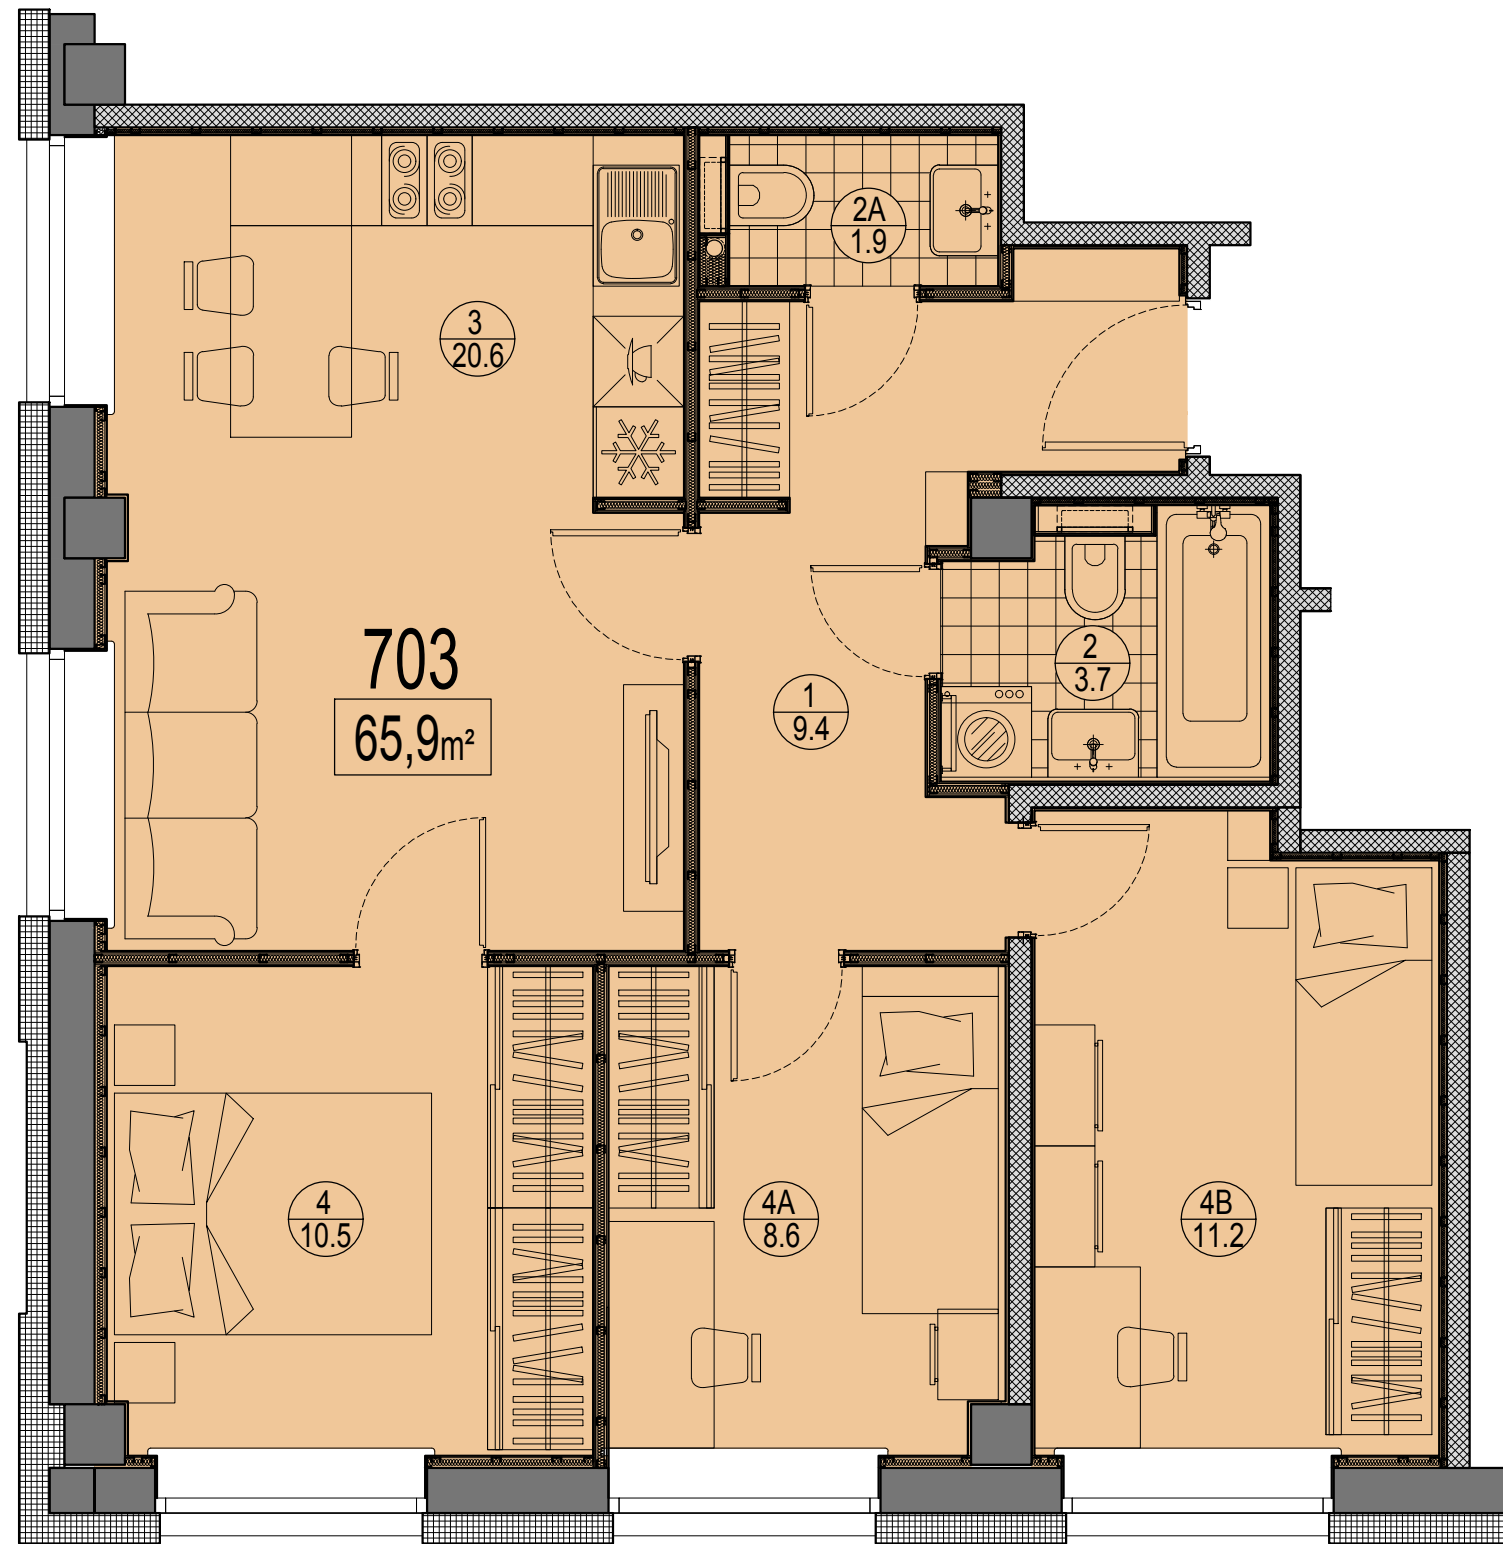

Prūšu 1A
 Dzīvoklis Nr.703
 7.stāvs

Telpu eksplikācija

№	Nosaukums	Platība, m²
1	Priekštelpa	9.4
2	Savienots sanmezgls	3.7
2A	Savienots sanmezgls	1.9
3	Istaba ar virtuves zonu	20.6
4	Istaba	10.5
4A	Istaba	8.6
4B	Istaba	11.2
Kopā:		65.9

Dzīvokļa vieta
 7.stāvā