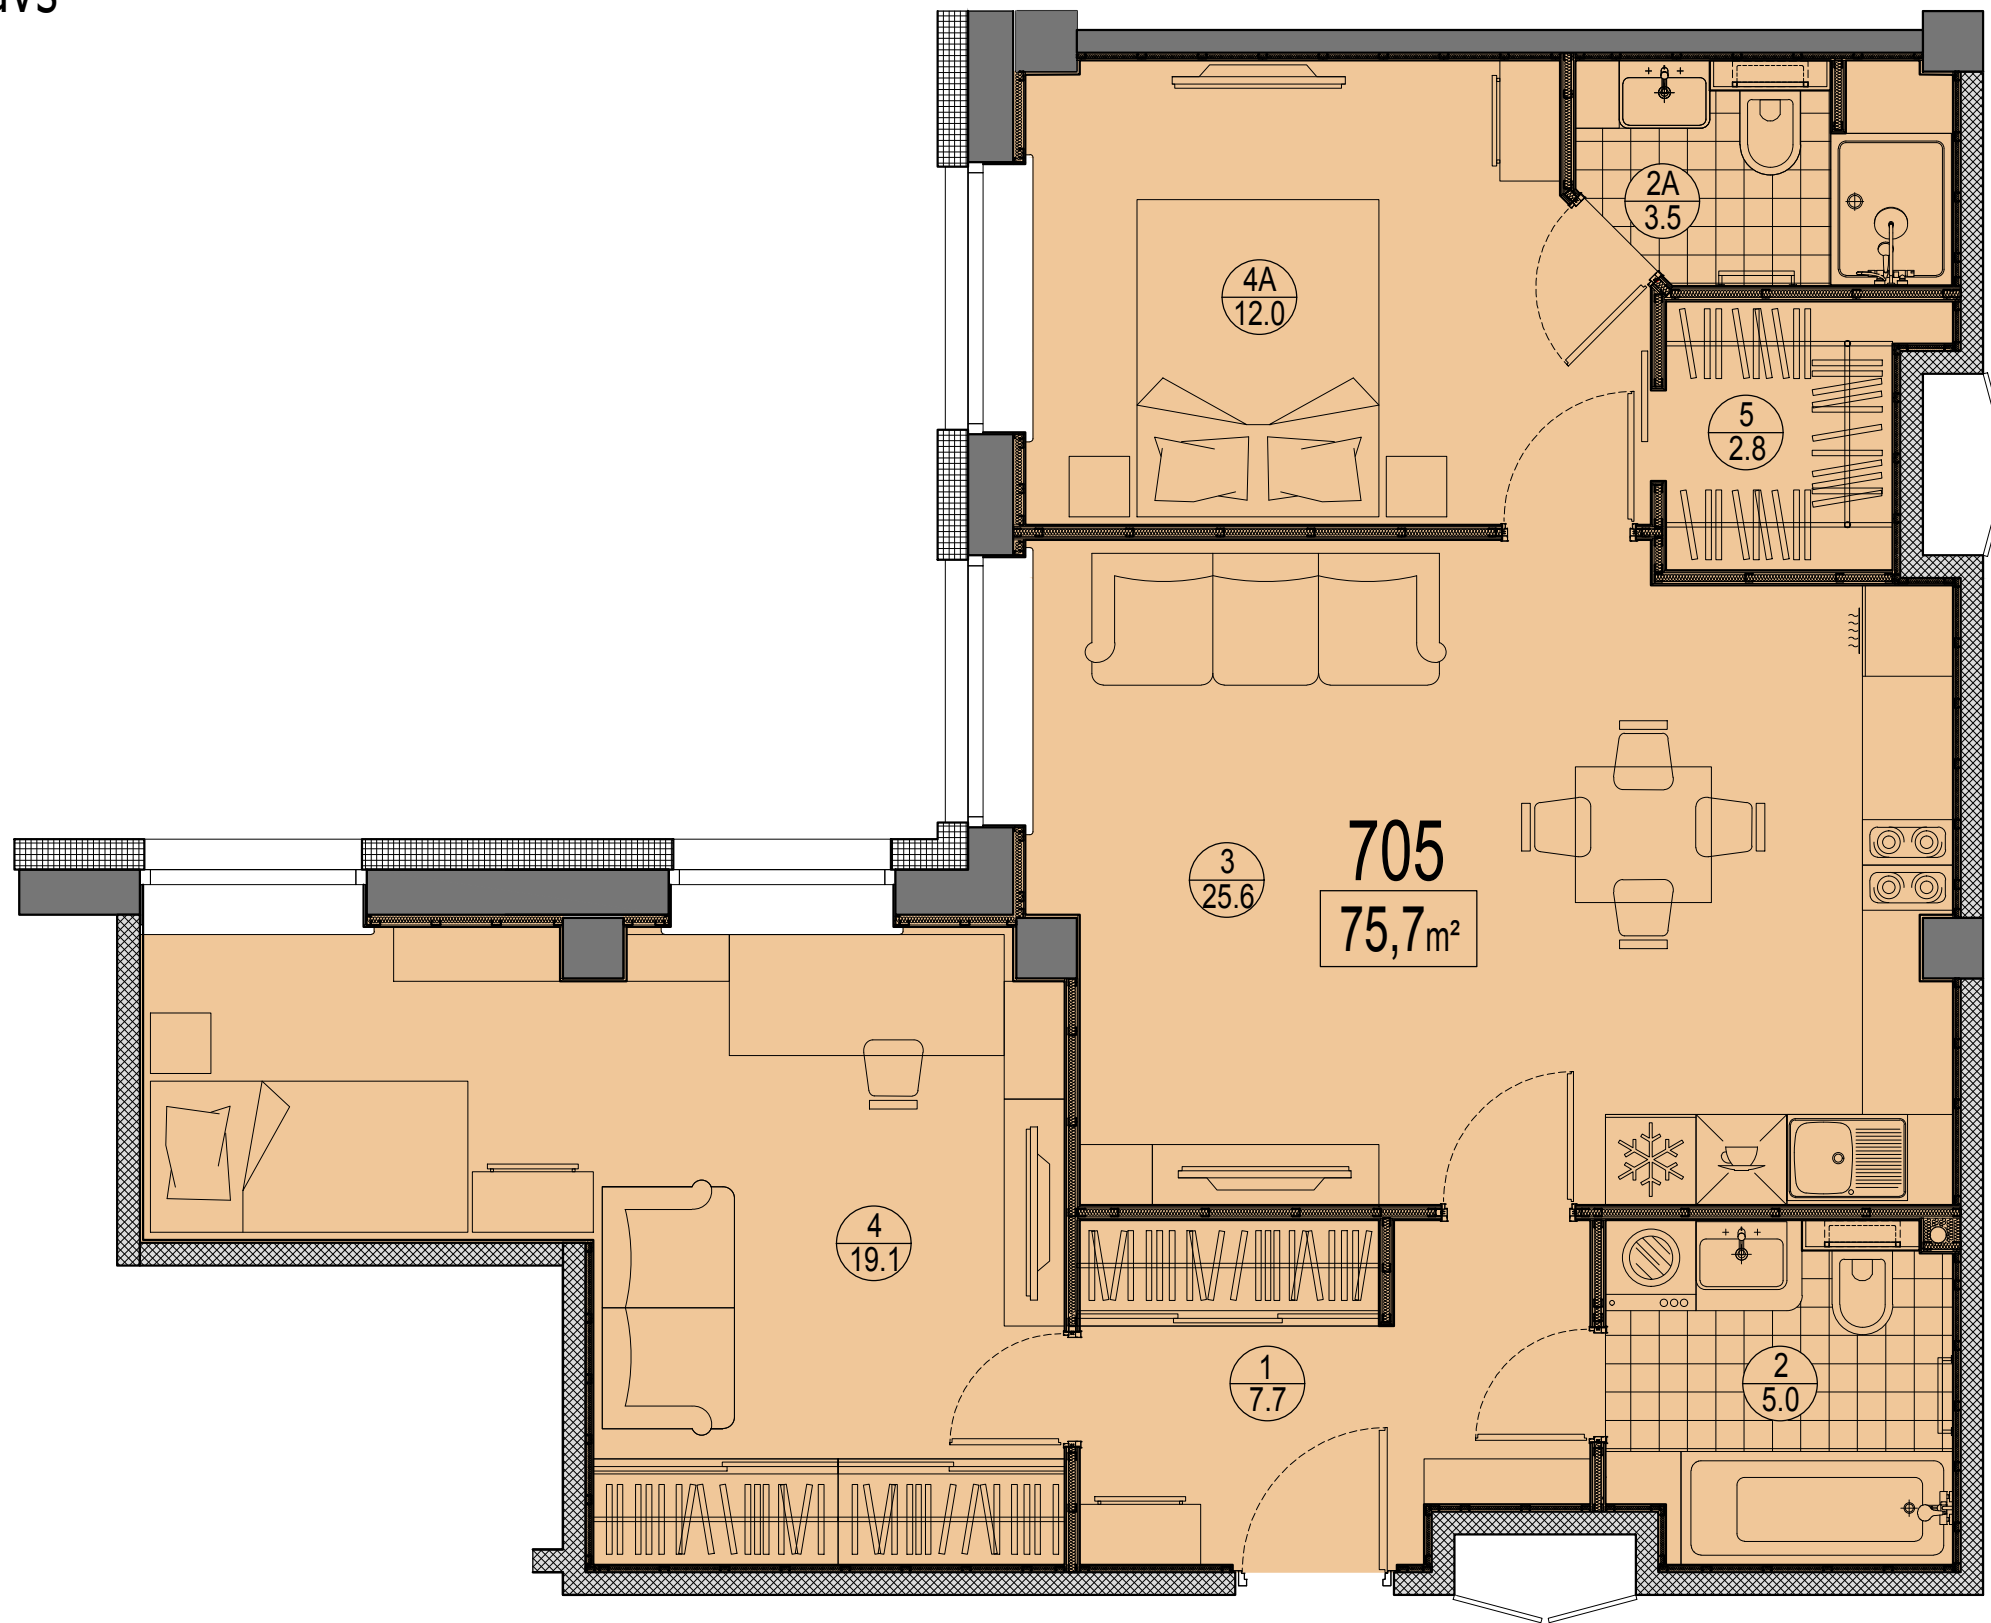

Prūšu 1A  
 Dzīvoklis Nr.705  
 7.stāvs

Telpu eksplikācija

№	Nosaukums	Platība, m²
1	Priekštelpa	7.7
2	Savienots sanmezgls	5.0
2A	Savienots sanmezgls	3.5
3	Istaba ar virtuves zonu	25.6
4	Istaba	19.1
4A	Istaba	12.0
5	Ģērbtuve	2.8
Kopā :		75.7

Dzīvokļa vieta  
 7.stāvā