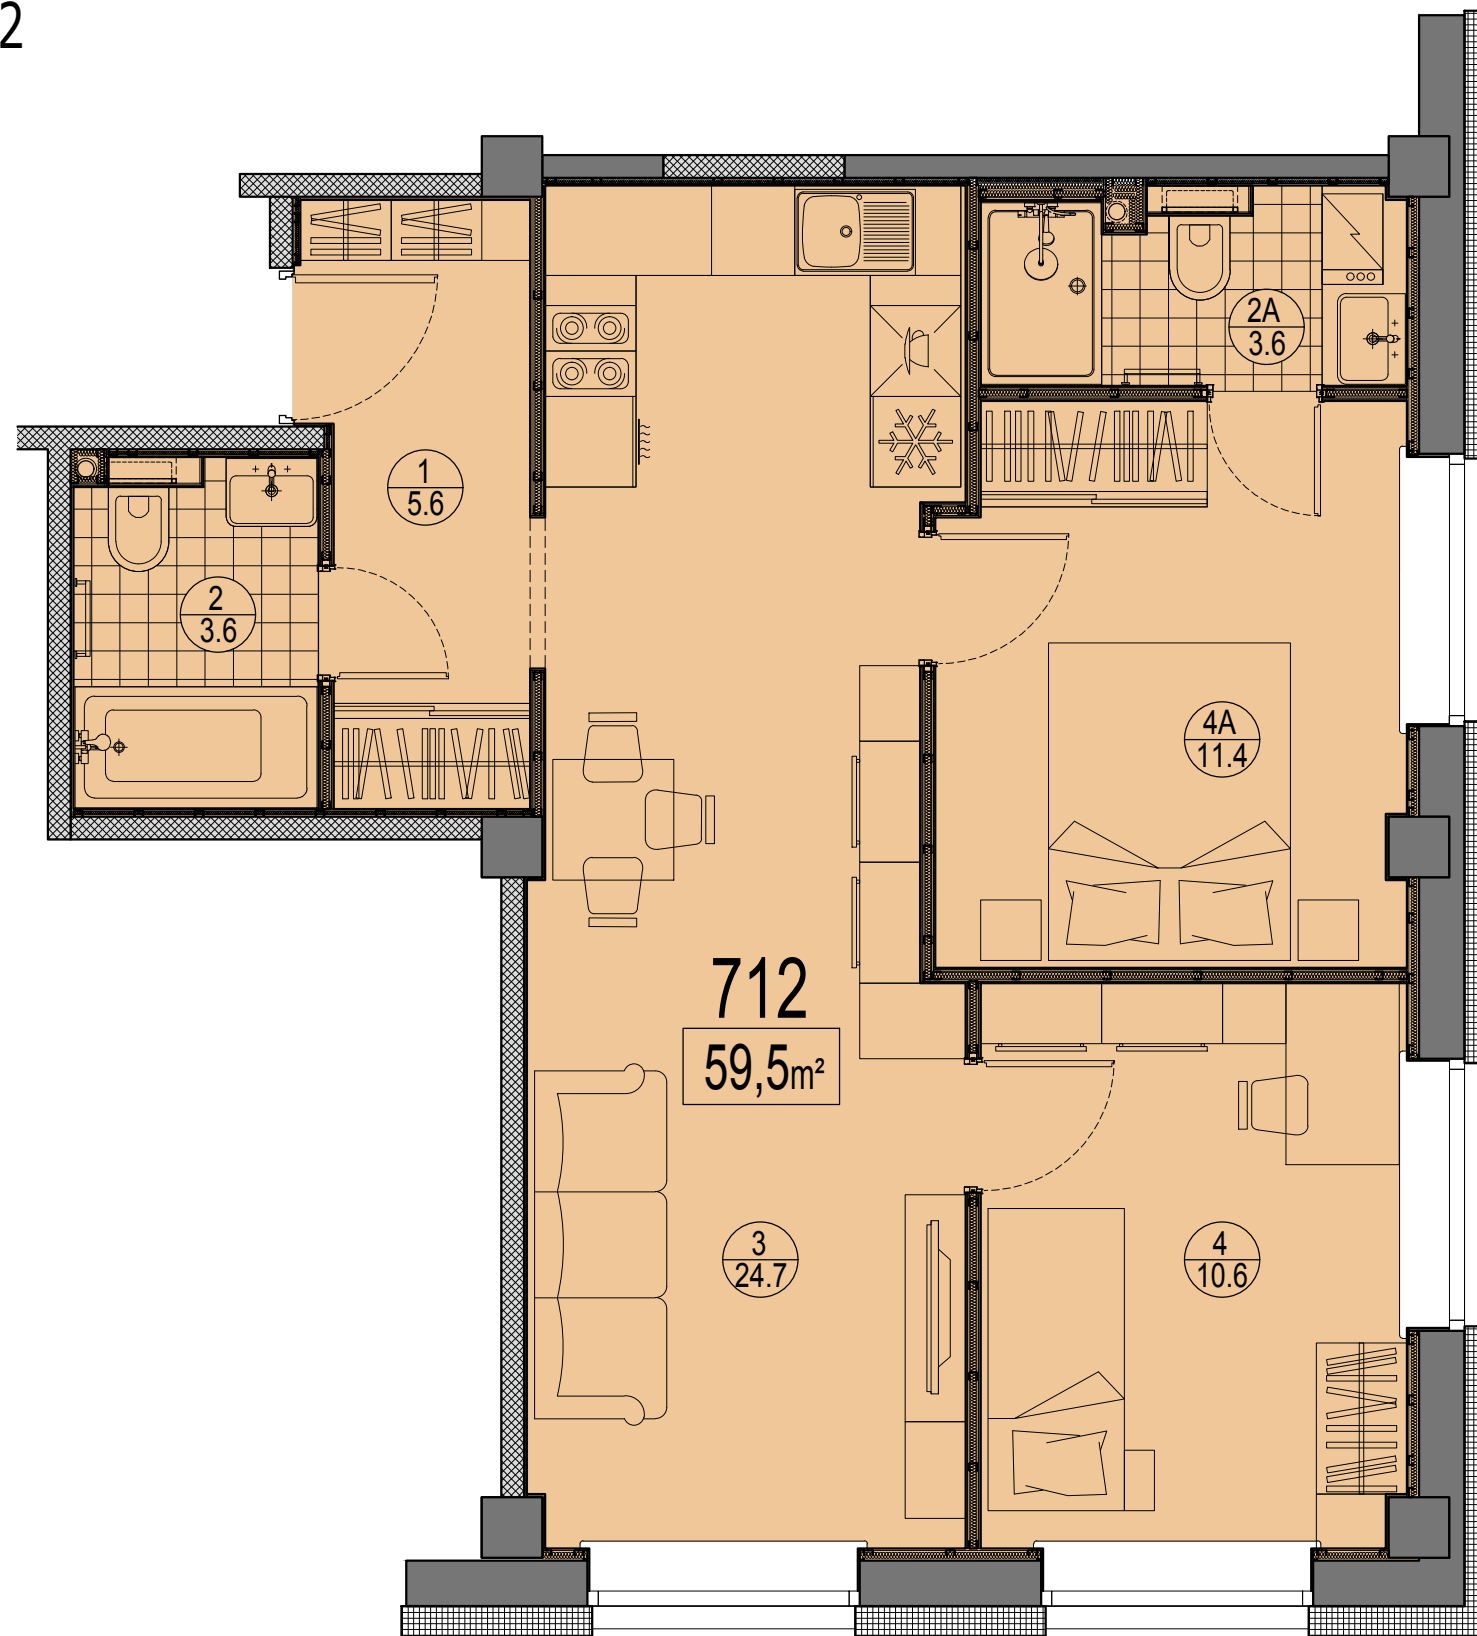

Prūšu 1A  
 Dzīvoklis Nr.712  
 7.stāvs

Telpu eksplikācija

No	Nosaukums	Platība, m²
1	Priekštelpa	5.6
2	Savienots sanmezglis	3.6
2A	Savienots sanmezglis	3.6
3	Istaba ar virtuves zonu	24.7
4	Istaba	10.6
4A	Istaba	11.4
Kopā :		59.5

Dzīvokļa vieta  
 7.stāvā