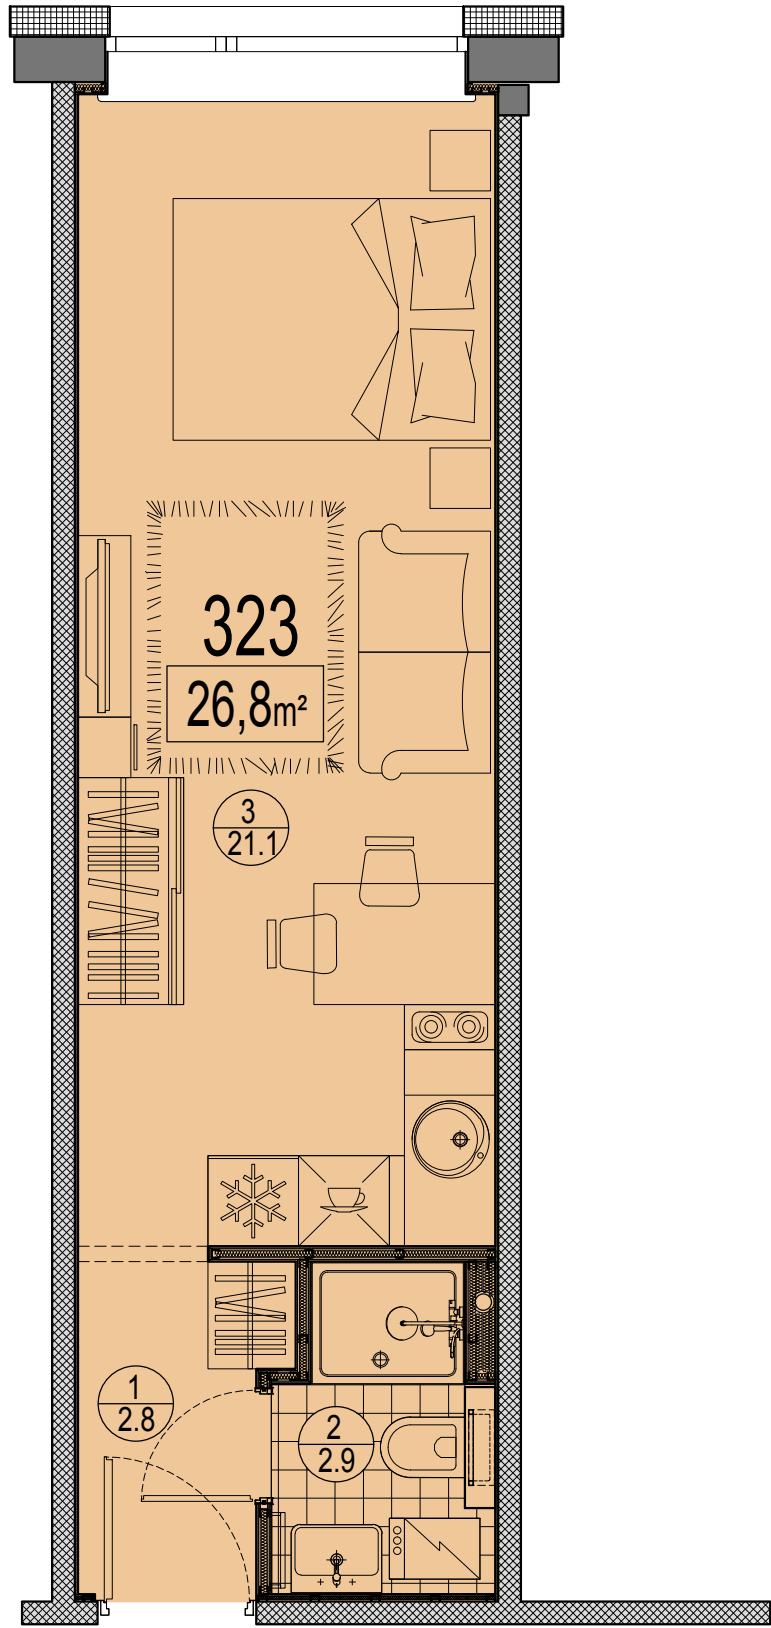

Prūšu 1A  
 Dzīvoklis Nr.323  
 3.stāvs

Telpu eksplikācija

No	Nosaukums	Platība, m²
1	Priekštelpa	2.8
2	Savienots sanmezglis	2.9
3	Istaba ar virtuves zonu	21.1
Kopā:		26.8

Dzīvokļa vieta  
 3.stāvā