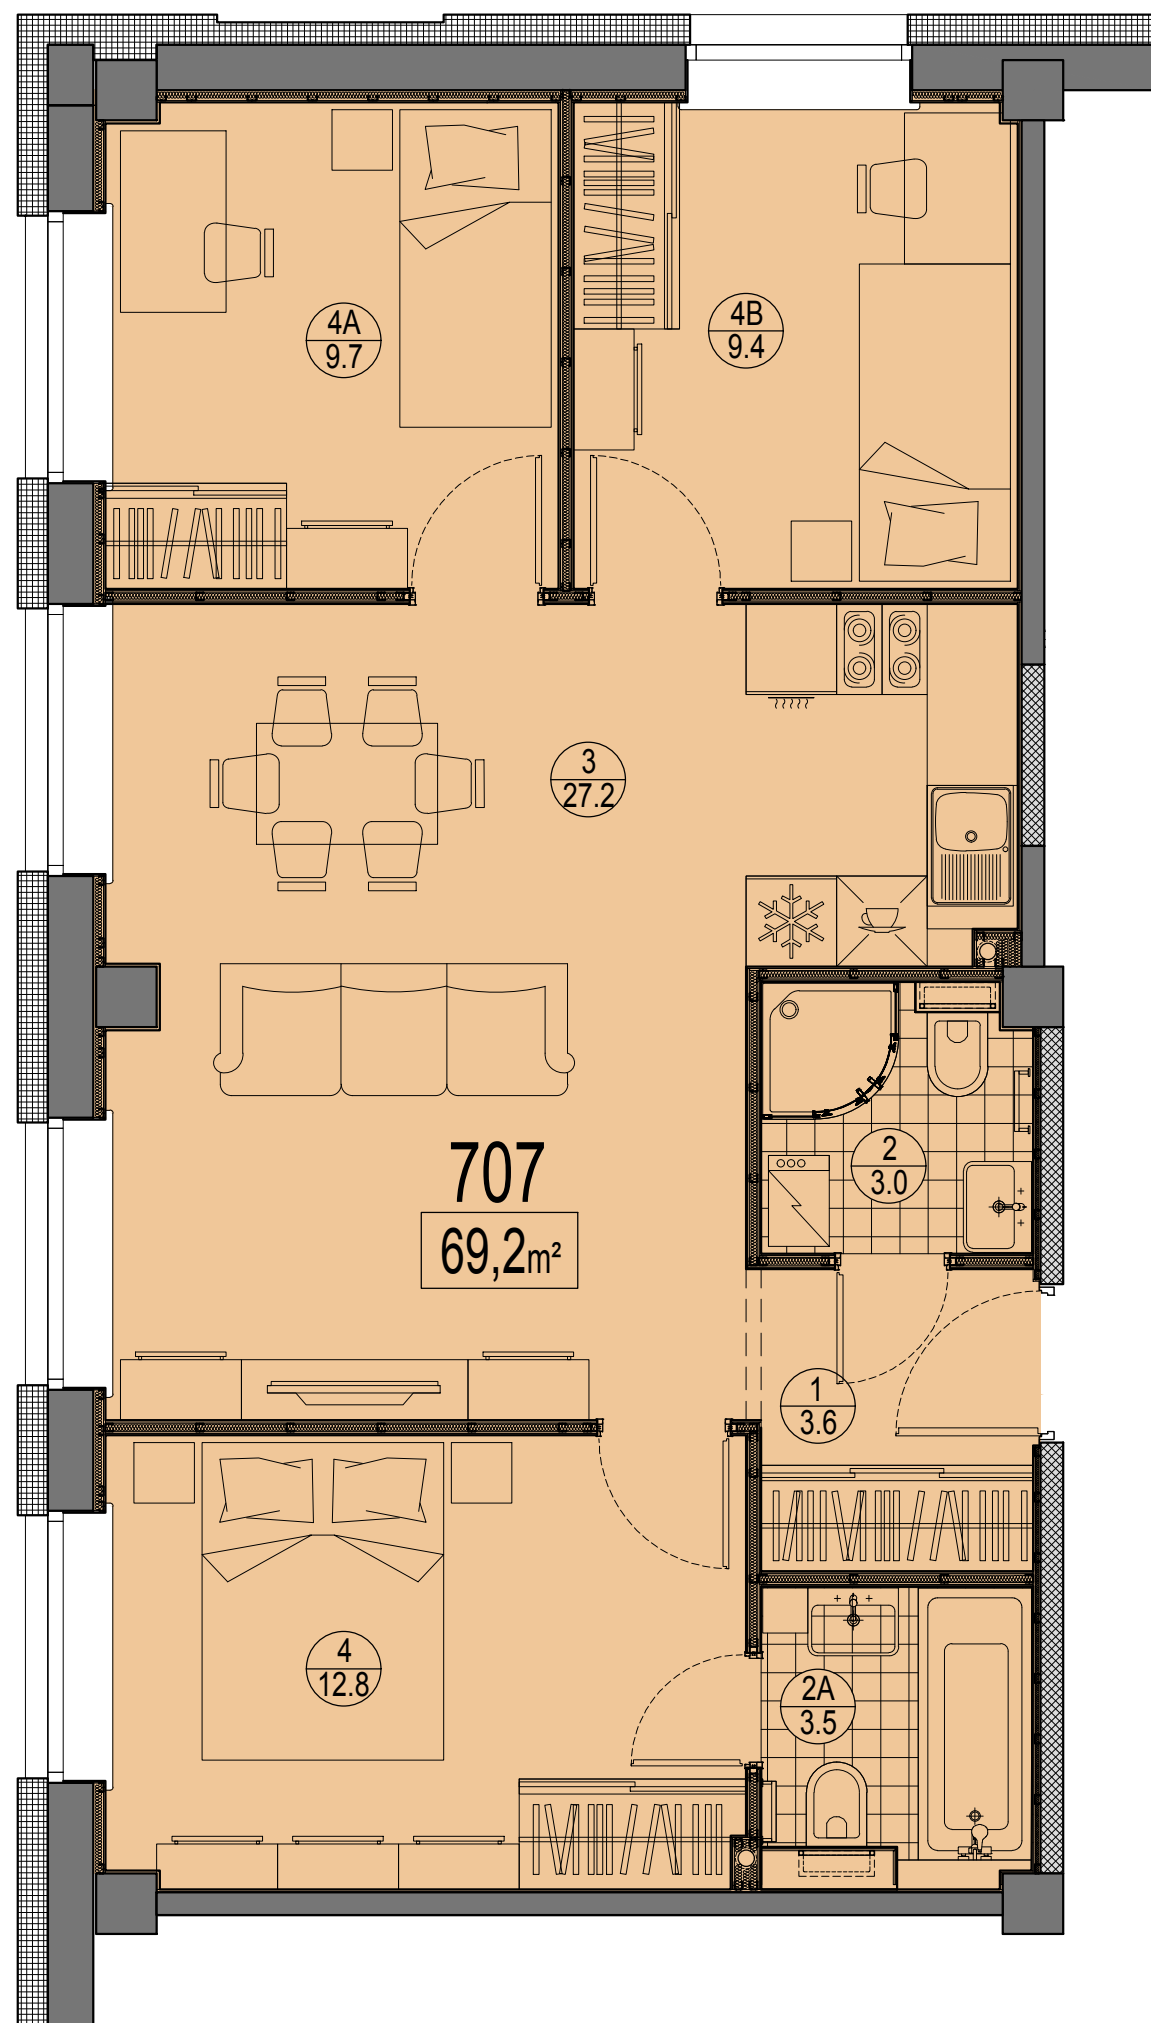

Prūšu 1A
Dzīvoklis Nr.707
7.stāvs

Telpu eksplikācija

№	Nosaukums	Platība, m²
1	Priekštelpa	3.6
2	Savienots sanmezgls	3.0
2A	Savienots sanmezgls	3.5
3	Istaba ar virtuves zonu	27.2
4	Istaba	12.8
4A	Istaba	9.7
4B	Istaba	9.4
Kopā :		69.2

Dzīvokļa vieta
7.stāvā