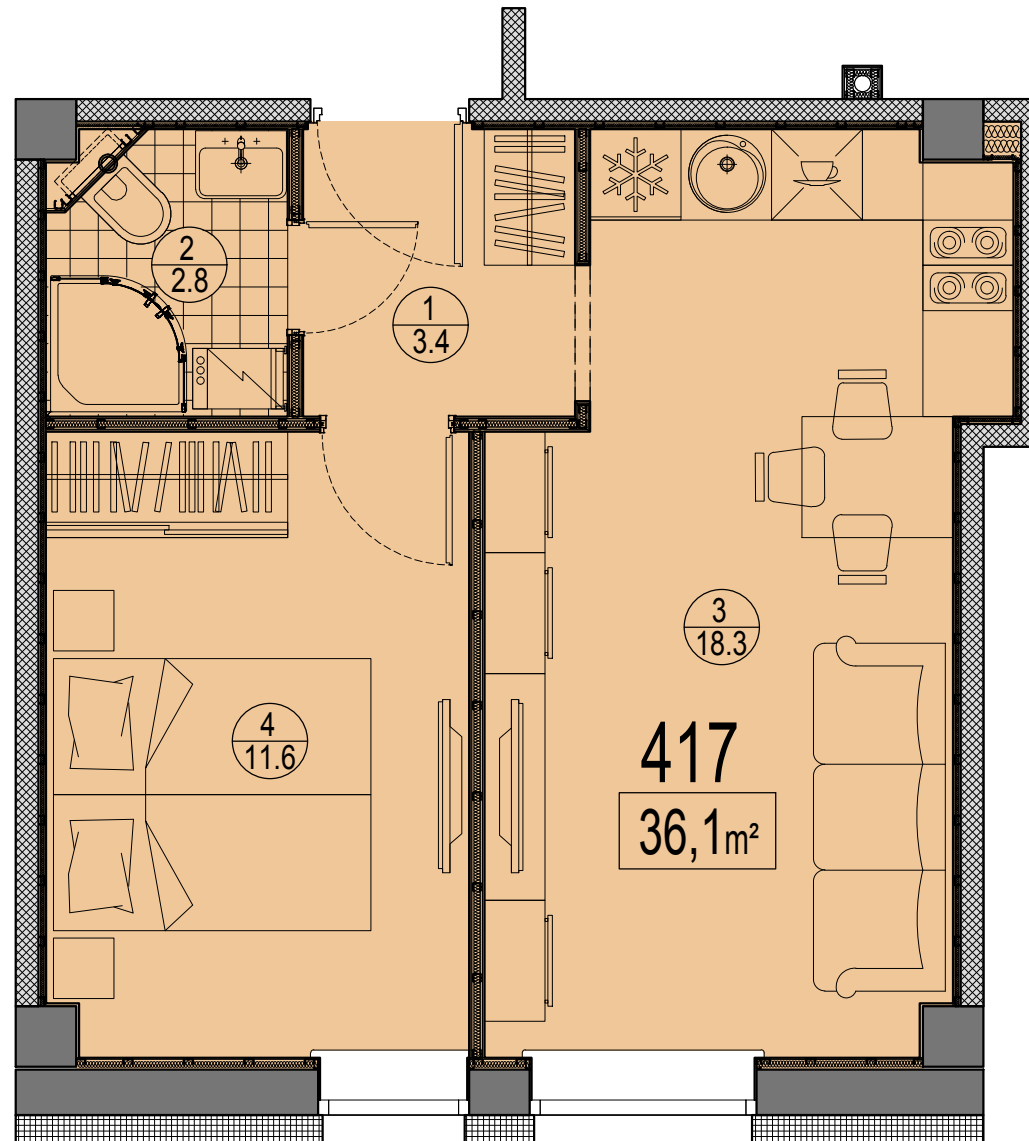

Prūšu 1A  
 Dzīvoklis Nr.417  
 4.stāvs

Telpu eksplikācija

№	Nosaukums	Platība, m <sup>2</sup>
1	Priekštelpa	3.4
2	Savienots sanmezgls	2.8
3	Istaba ar virtuves zonu	18.3
4	Istaba	11.6
Kopā:		36.1

Dzīvokļa vieta  
 4.stāvā