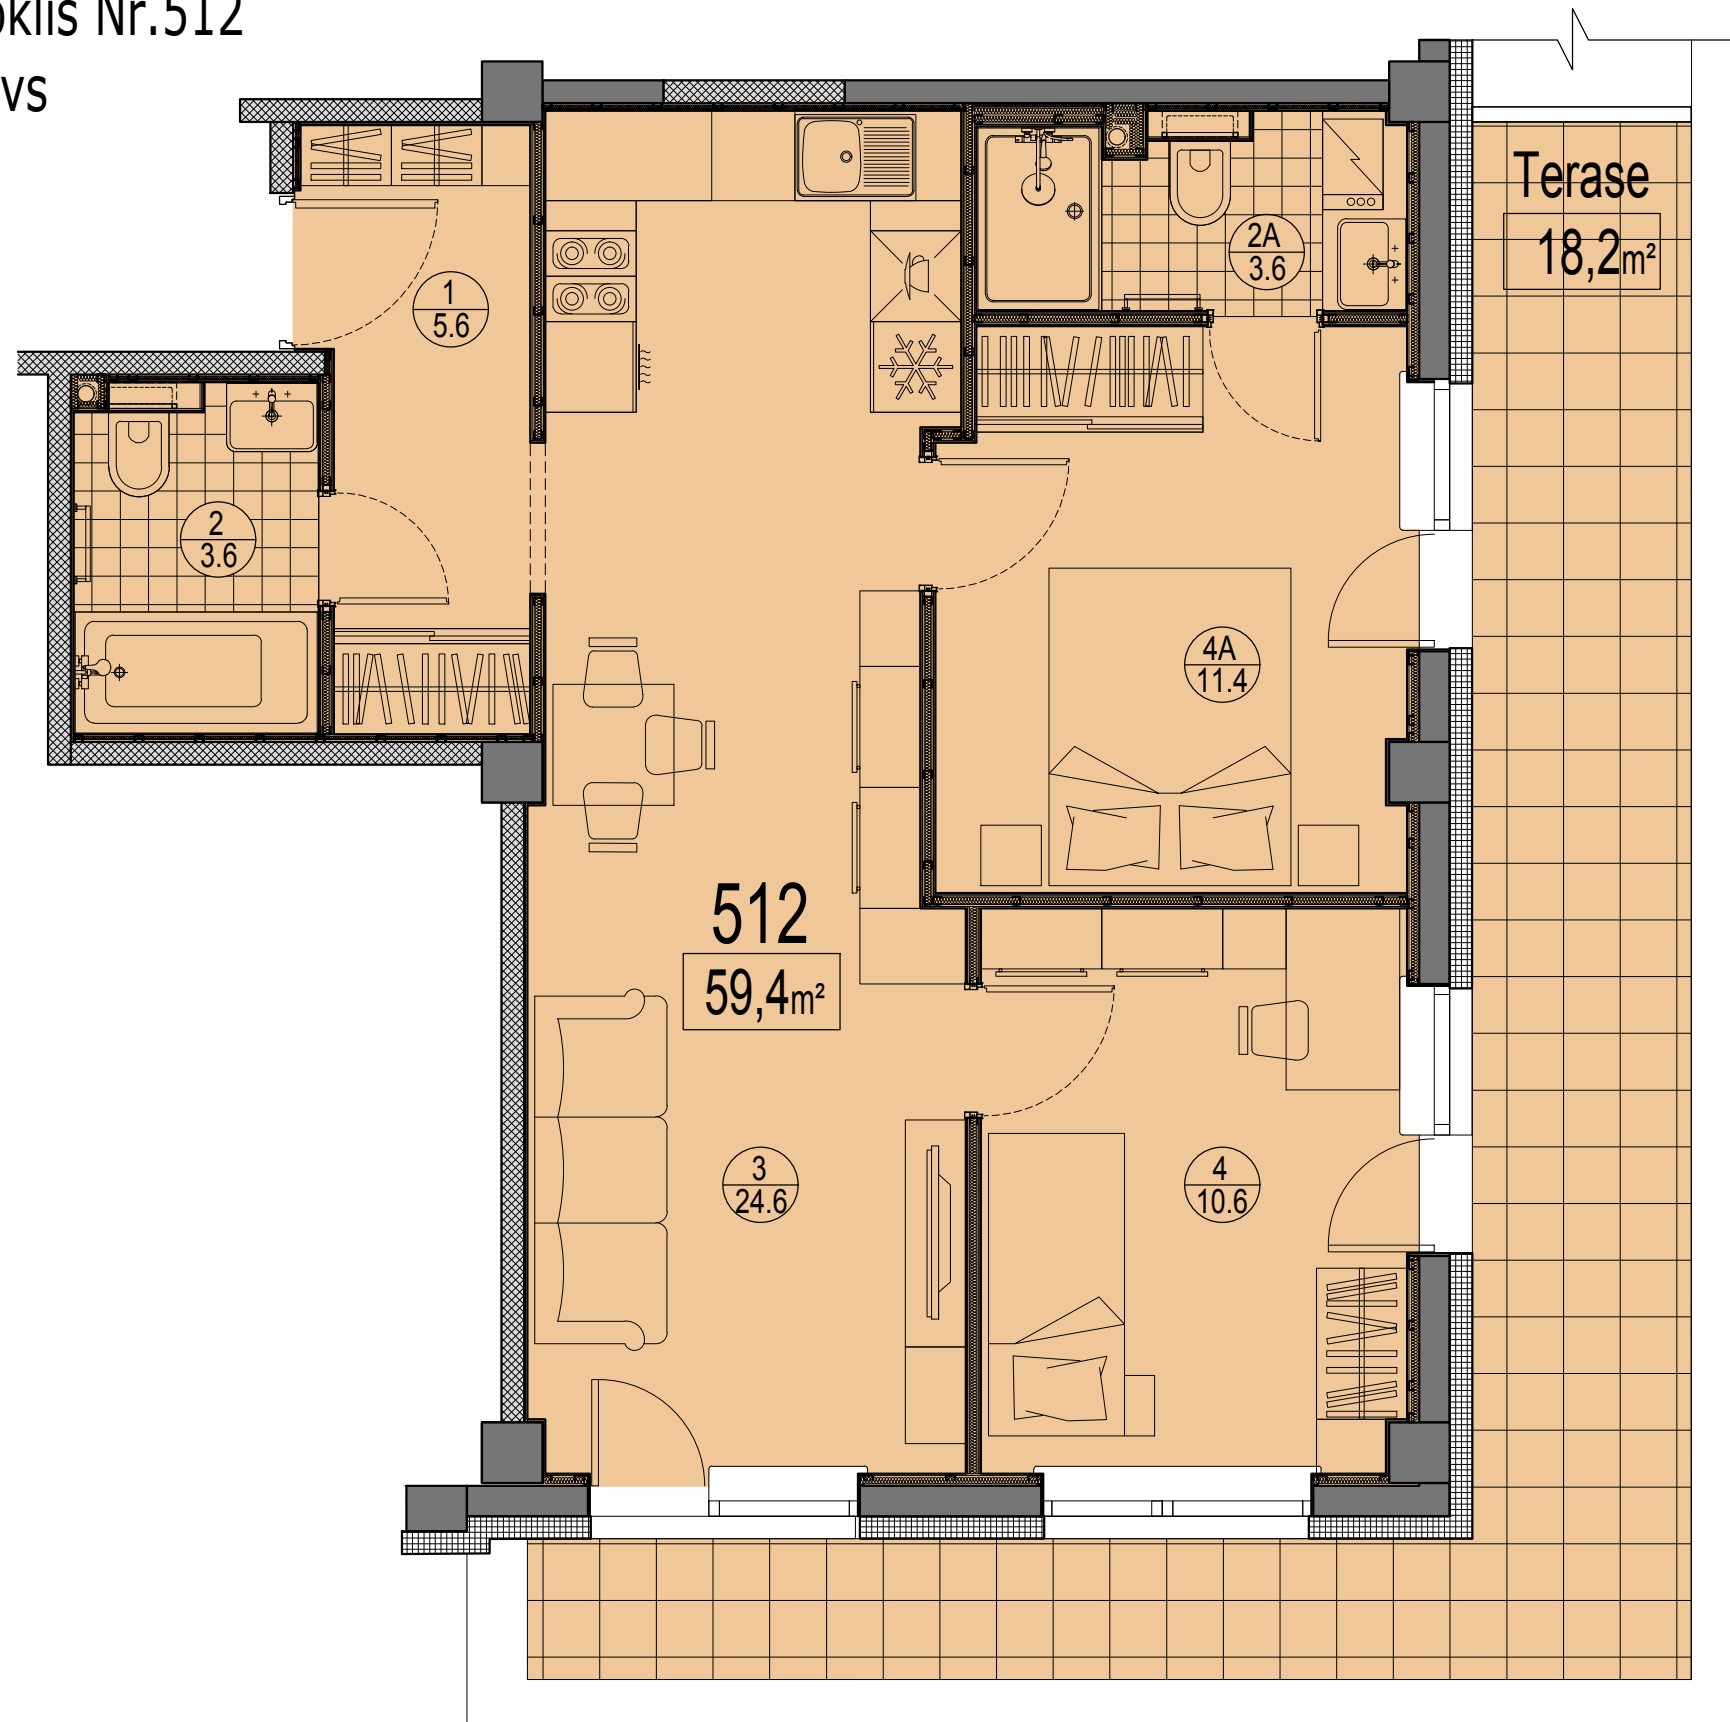

Prūšu 1A  
Dzīvoklis Nr.512  
5.stāvs

Telpu eksplikācija

№	Nosaukums	Platība, m <sup>2</sup>
1	Priekštelpa	5.6
2	Savienots sanmezglis	3.6
2A	Savienots sanmezglis	3.6
3	Istaba ar virtuves zonu	24.6
4	Istaba	10.6
4A	Istaba	11.4
Kopā :		59.4
Terase		18.2
Kopā ar terasi:		77.6

Dzīvokļa vieta  
5.stāvā