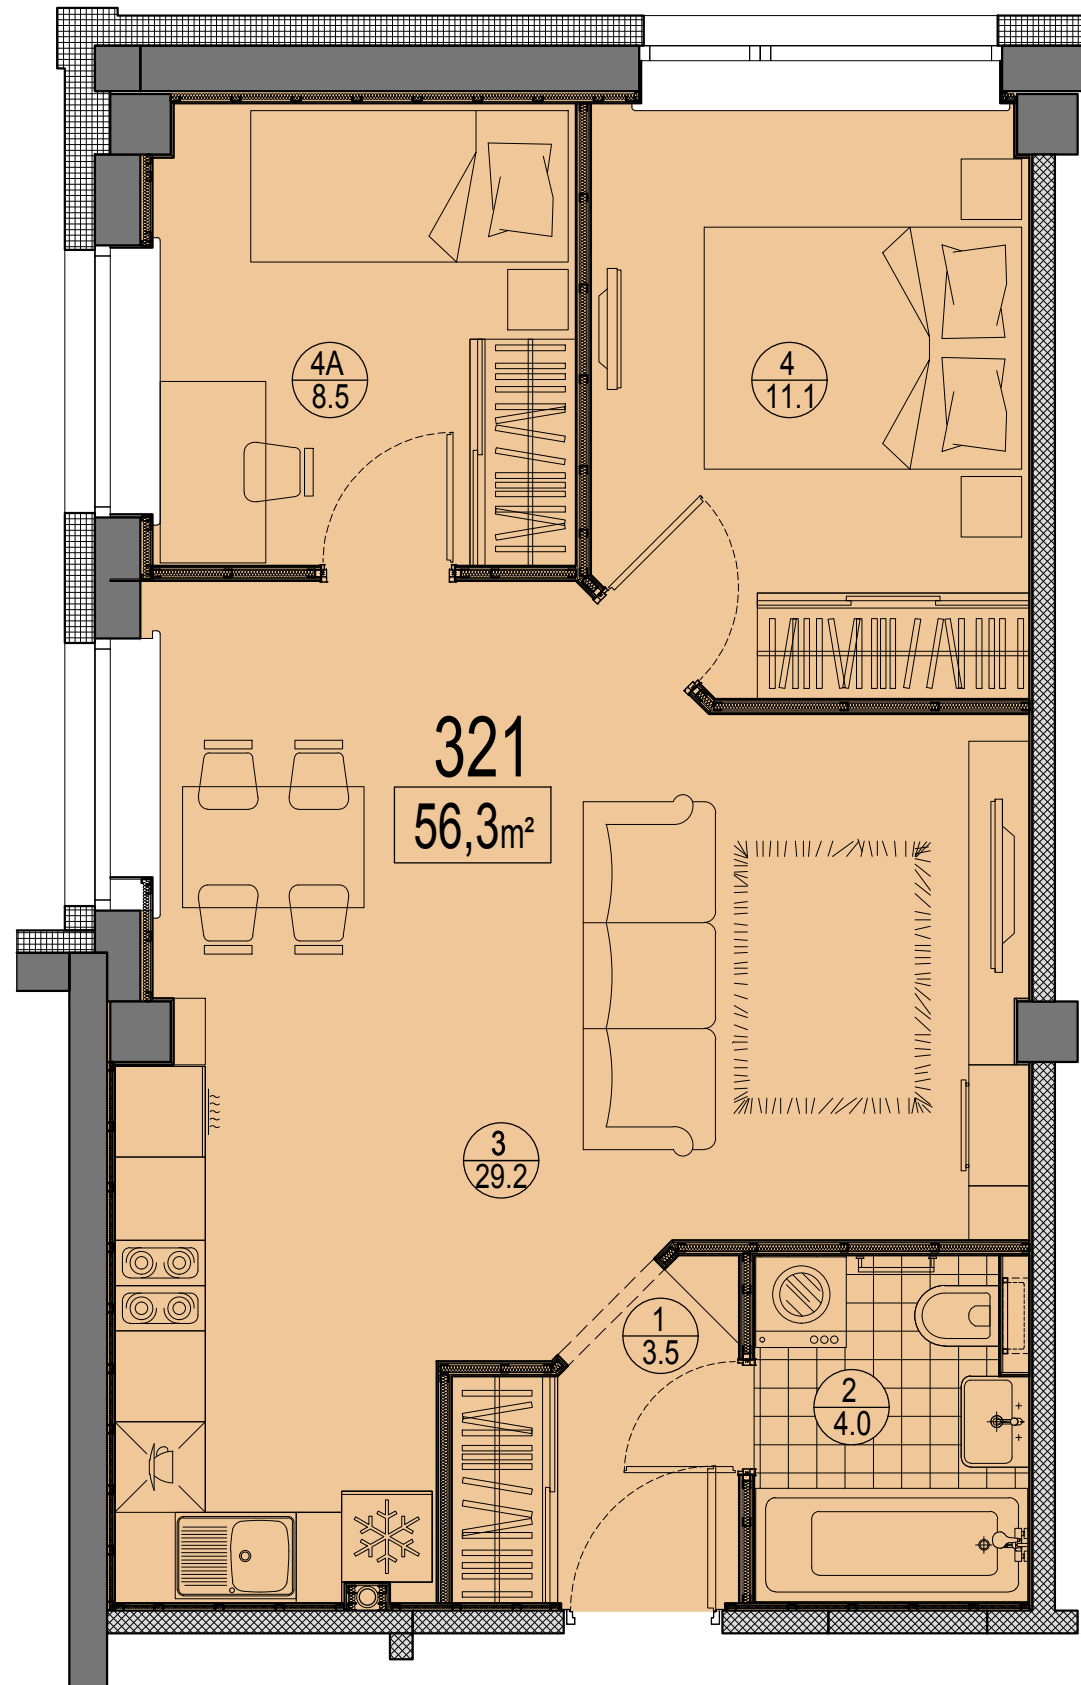

Prūšu 1A
Dzīvoklis Nr.321
3.stāvs

Telpu eksplikācija

| № | Nosaukums | Platība, m ² |
|--------|-------------------------|-------------------------|
| 1 | Priekštelpa | 3.5 |
| 2 | Savienots sanmezglis | 4.0 |
| 3 | Istaba ar virtuves zonu | 28.2 |
| 4 | Istaba | 11.6 |
| 4A | Istaba | 9.0 |
| Kopā : | | 56.3 |

Dzīvokļa vieta
3.stāvā