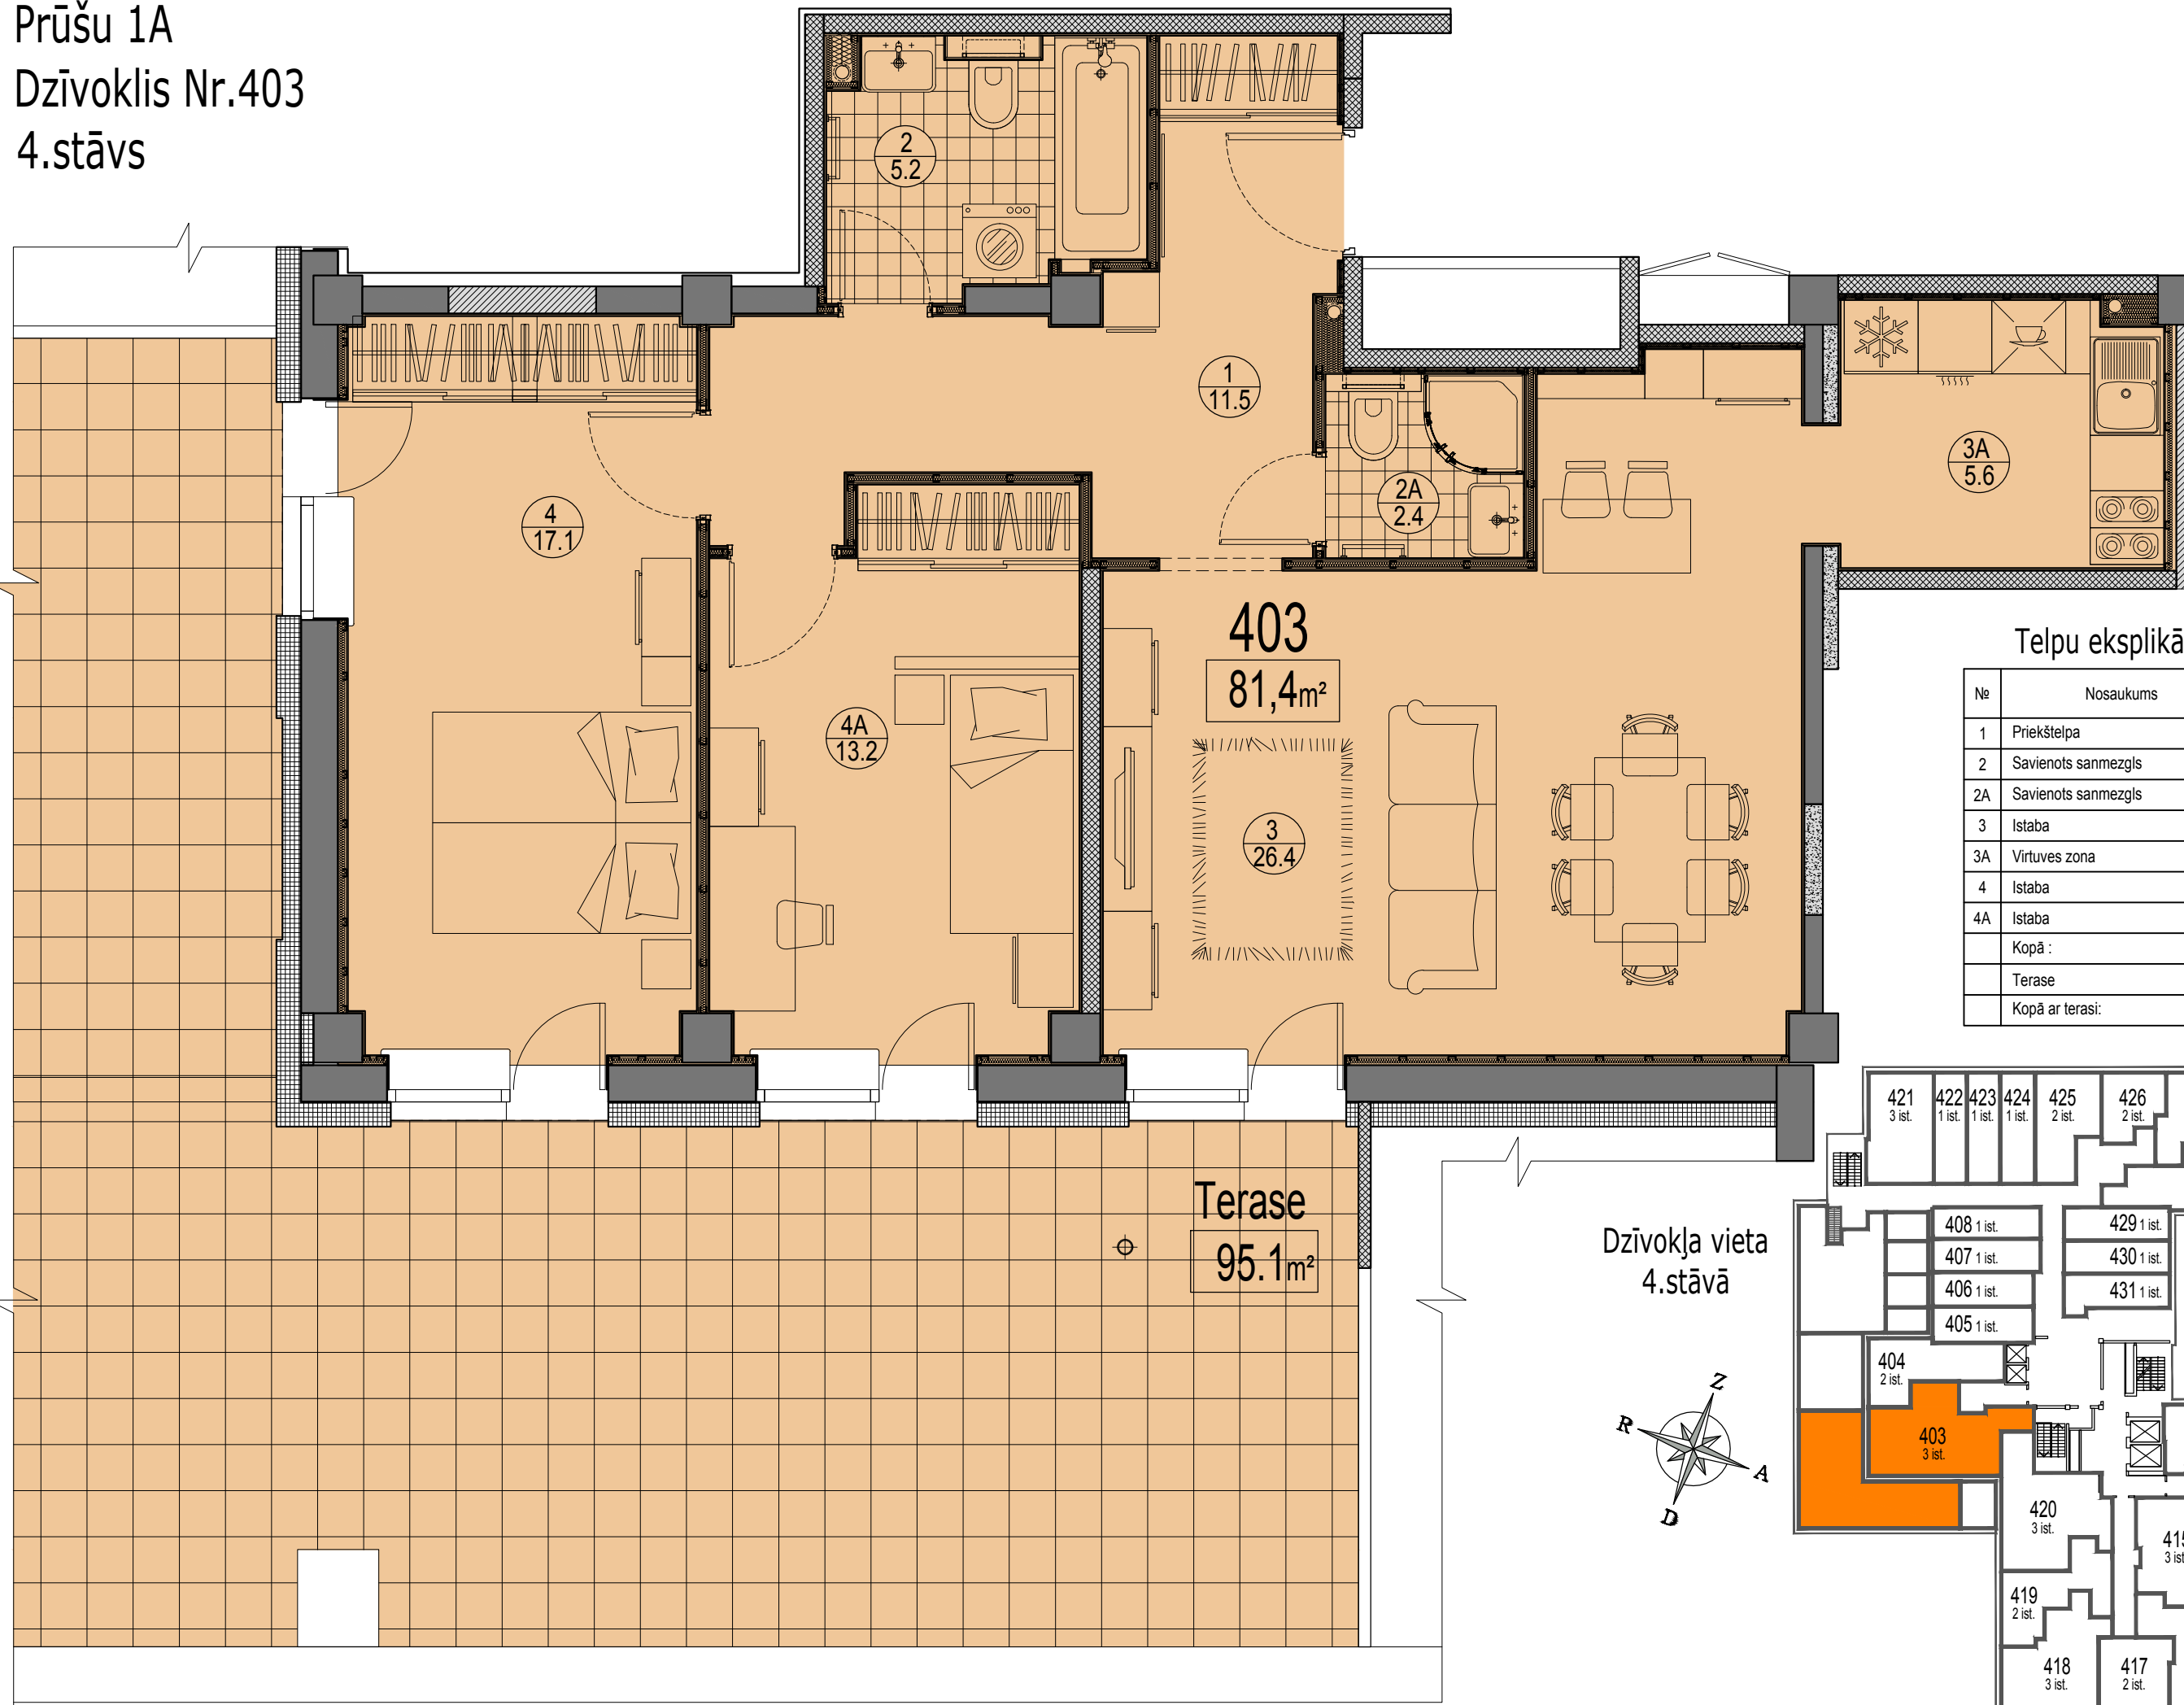

Prūšu 1A
 Dzīvoklis Nr.403
 4.stāvs

Telpu eksplikācija

| № | Nosaukums | Platība, m² |
|-----------------|---------------------|-------------|
| 1 | Priekštelpa | 11.5 |
| 2 | Savienots sanmezgls | 5.2 |
| 2A | Savienots sanmezgls | 2.4 |
| 3 | Istaba | 26.4 |
| 3A | Virtuves zona | 5.6 |
| 4 | Istaba | 17.1 |
| 4A | Istaba | 13.2 |
| Kopā : | | 81.4 |
| Terase | | 95.1 |
| Kopā ar terasi: | | 176.5 |

Dzīvokļa vieta
 4.stāvā