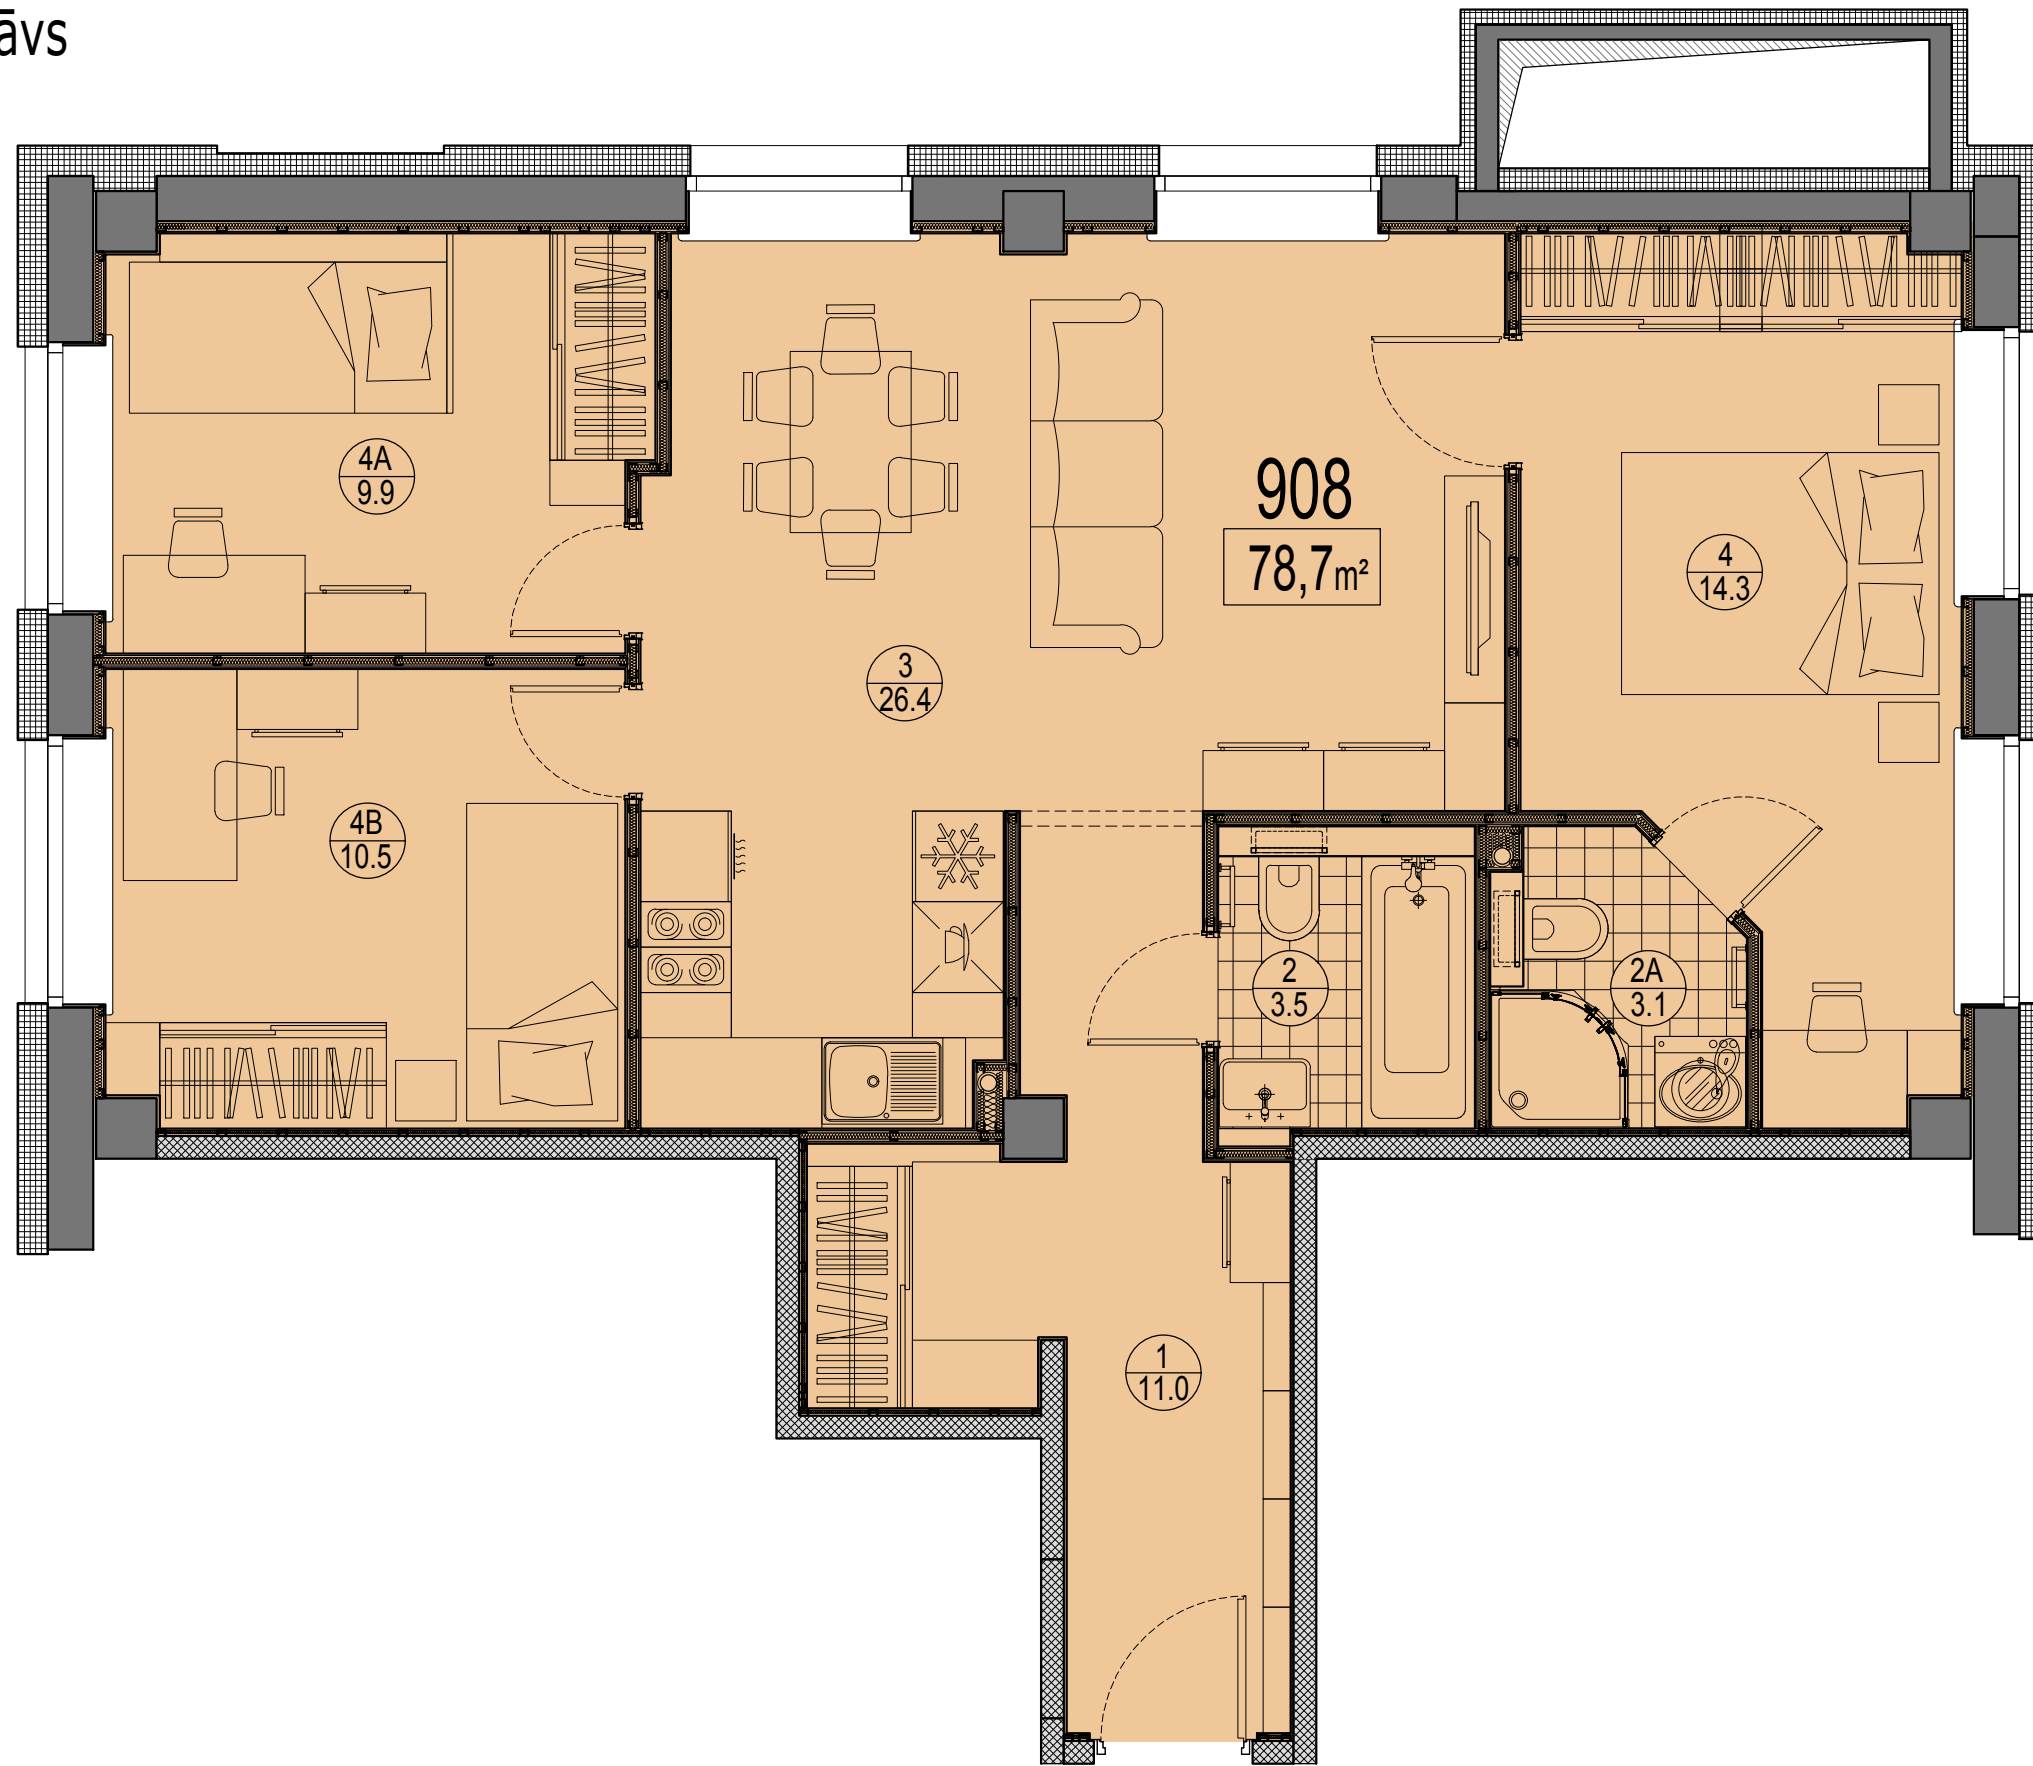

Prūšu 1A
 Dzīvoklis Nr.908
 9.stāvs

Telpu eksplikācija

№	Nosaukums	Platība, m²
1	Priekštelpa	11.0
2	Savienots sanmezglis	3.5
2A	Savienots sanmezglis	3.1
3	Istaba ar virtuves zonu	26.4
4	Istaba	14.3
4A	Istaba	9.9
4B	Istaba	10.5
Kopā :		78.7

Dzīvokļa vieta
 9.stāvā