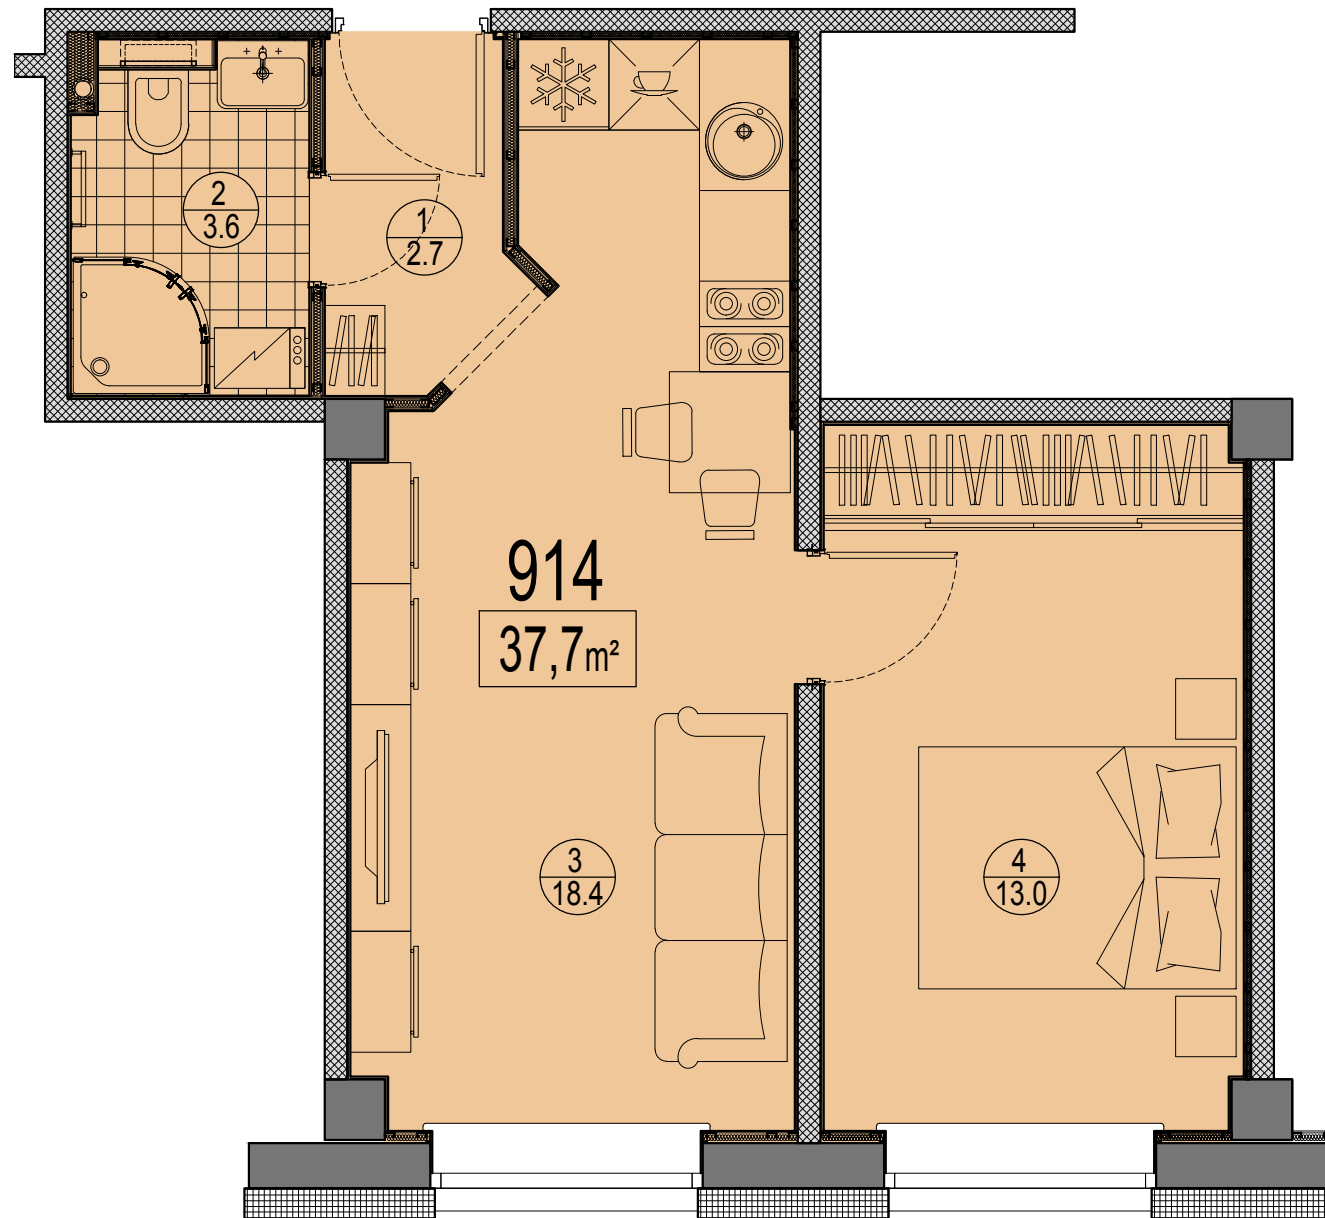

Prūšu 1A
 Dzīvoklis Nr.914
 9.stāvs

Telpu eksplikācija

№	Nosaukums	Platība, m²
1	Priekštelpa	2.7
2	Savienots sanmezgls	3.6
3	Istaba ar virtuves zonu	18.4
4	Istaba	13.0
Kopā:		37.7

Dzīvokļa vieta
 9.stāvā