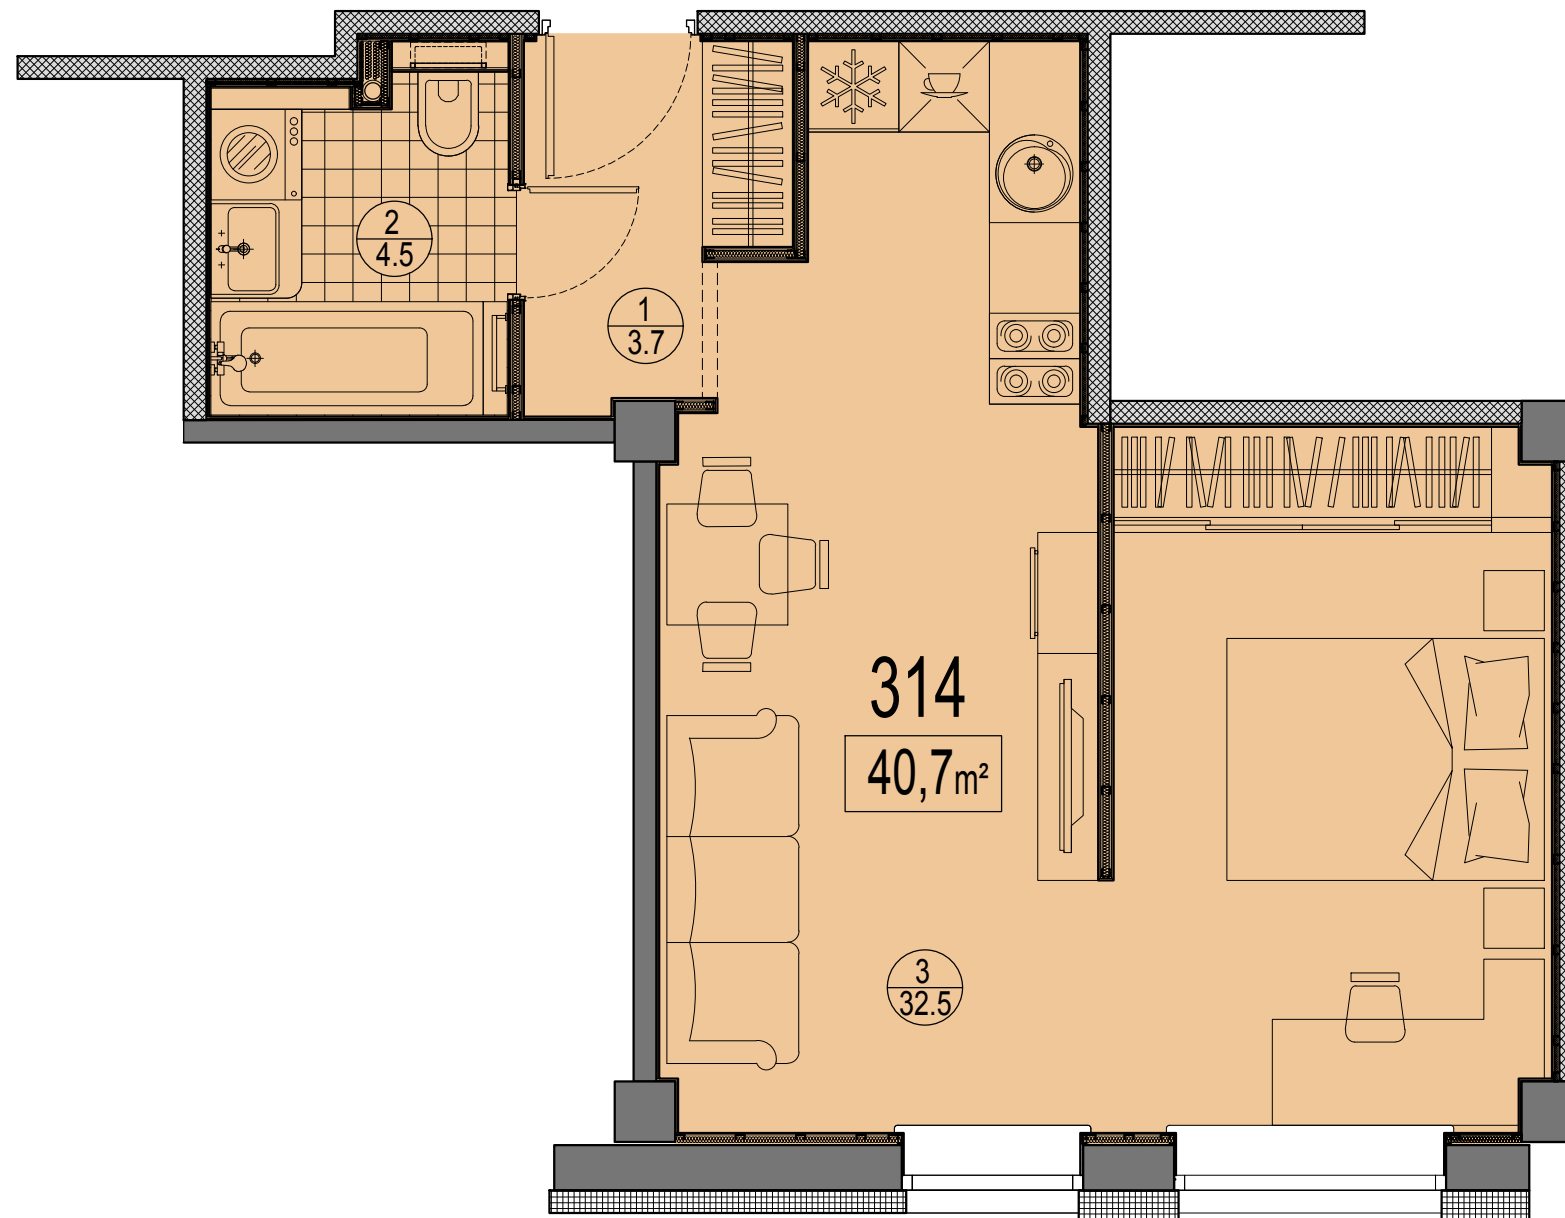

Prūšu 1A
 Dzīvoklis Nr.314
 3.stāvs

Telpu eksplikācija

№	Nosaukums	Platība, m ²
1	Priekštelpa	3.7
2	Savienots sanmezglis	4.5
3	Istaba ar virtuves zonu	32.5
Kopā:		40.7

Dzīvokļa vieta
 3.stāvā