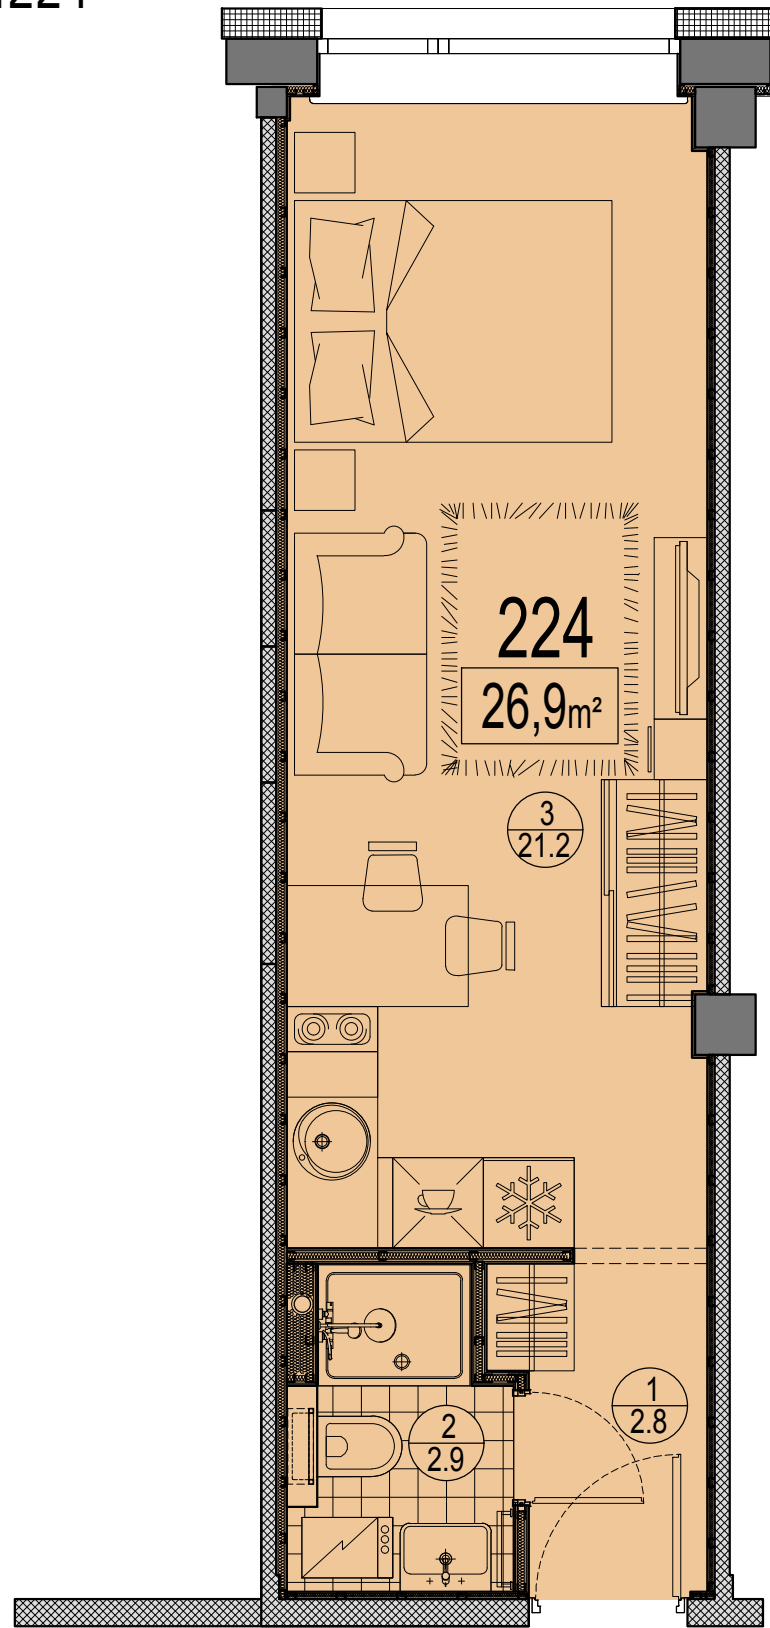

Prūšu 1A
 Dzīvoklis Nr.224
 2.stāvs

Telpu eksplikācija

No	Nosaukums	Platība, m²
1	Priekštelpa	2.8
2	Savienots sanmezglis	2.9
3	Istaba ar virtuves zonu	21.2
Kopā:		26.9

Dzīvokļa vieta
 2.stāvā