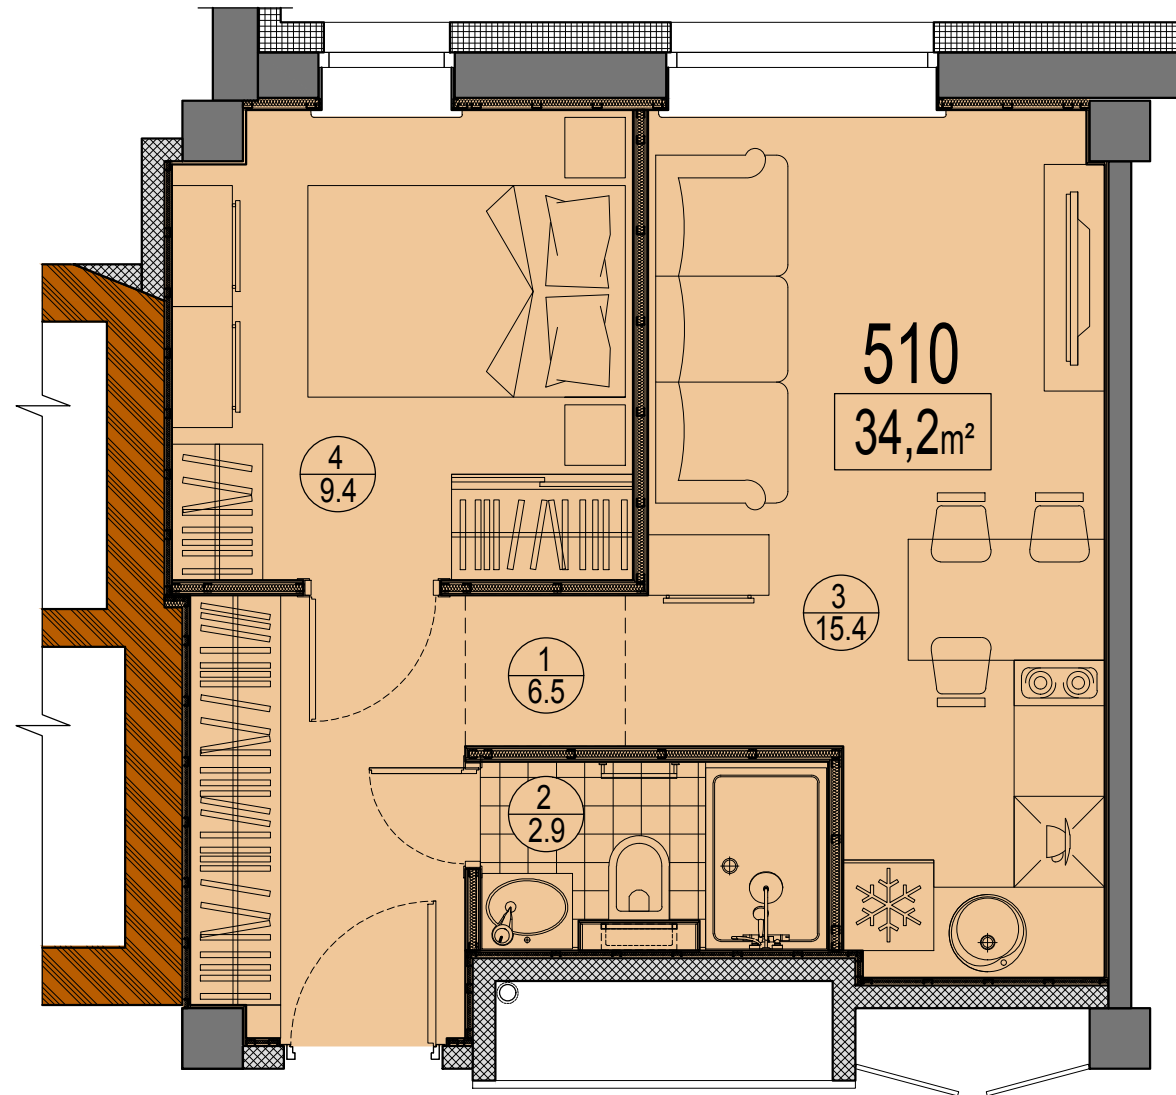

Prūšu 1A
Dzīvoklis Nr.510
5.stāvs

Telpu eksplikācija

№	Nosaukums	Platība, m²
1	Priekštelpa	6.5
2	Savienots sanmezgls	2.9
3	Istaba ar virtuves zonu	15.4
4	Istaba	9.4
Kopā:		34.2

Dzīvokļa vieta
5.stāvā