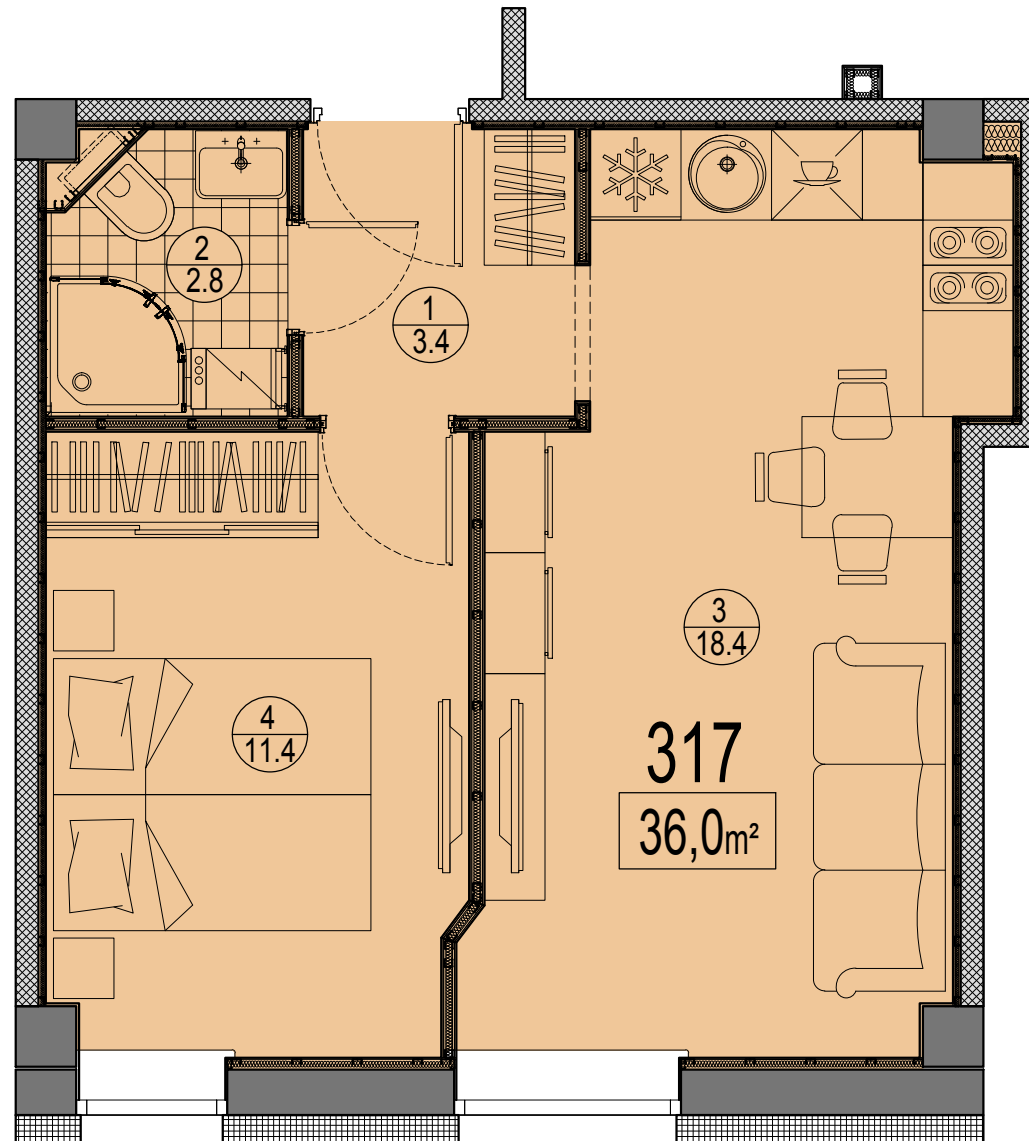

Prūšu 1A  
Dzīvoklis Nr.317  
3.stāvs

Telpu eksplikācija

№	Nosaukums	Platība, m <sup>2</sup>
1	Priekštelpa	3.4
2	Savienots sanmezglis	2.8
3	Istaba ar virtuves zonu	18.4
4	Istaba	11.4
Kopā:		36.0

Dzīvokļa vieta  
3.stāvā