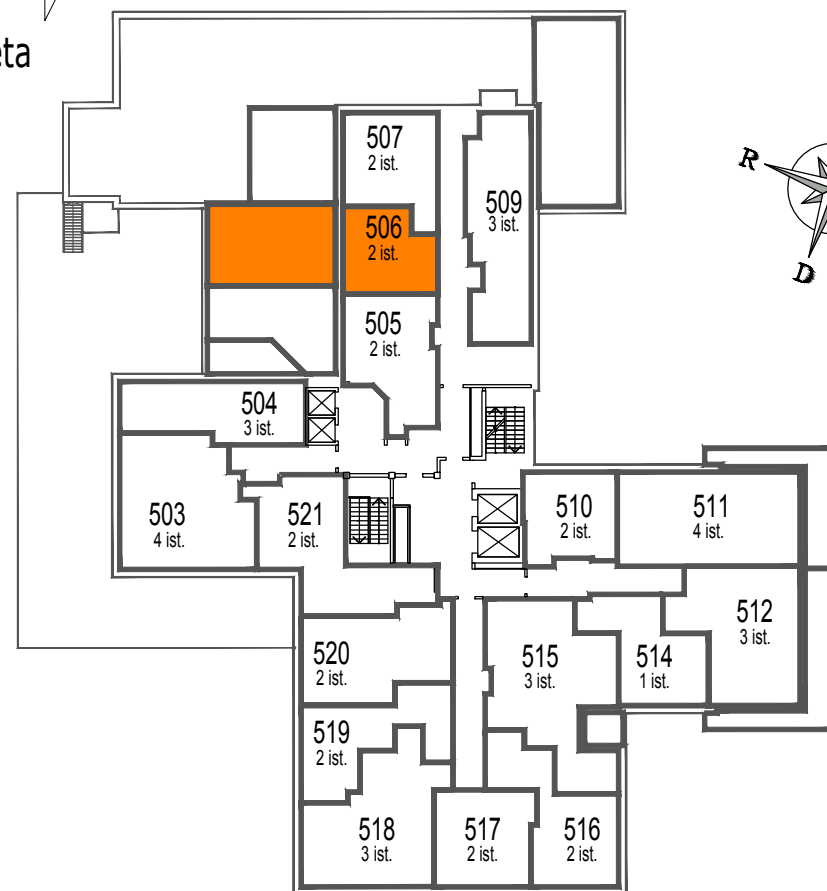

Prūšu 1A
 Dzīvoklis Nr.506
 5.stāvs

Dzīvokļa vieta
 5.stāvā

Telpu eksplikācija

№	Nosaukums	Platība, m ²
1	Priekštelpa	3.1
2	Savienots sanmezgls	3.5
3	Istaba ar virtuves zonu	12.5
4	Istaba	11.4
Kopā :		30.5
Terase		44.5
Kopā ar terasi:		75.0