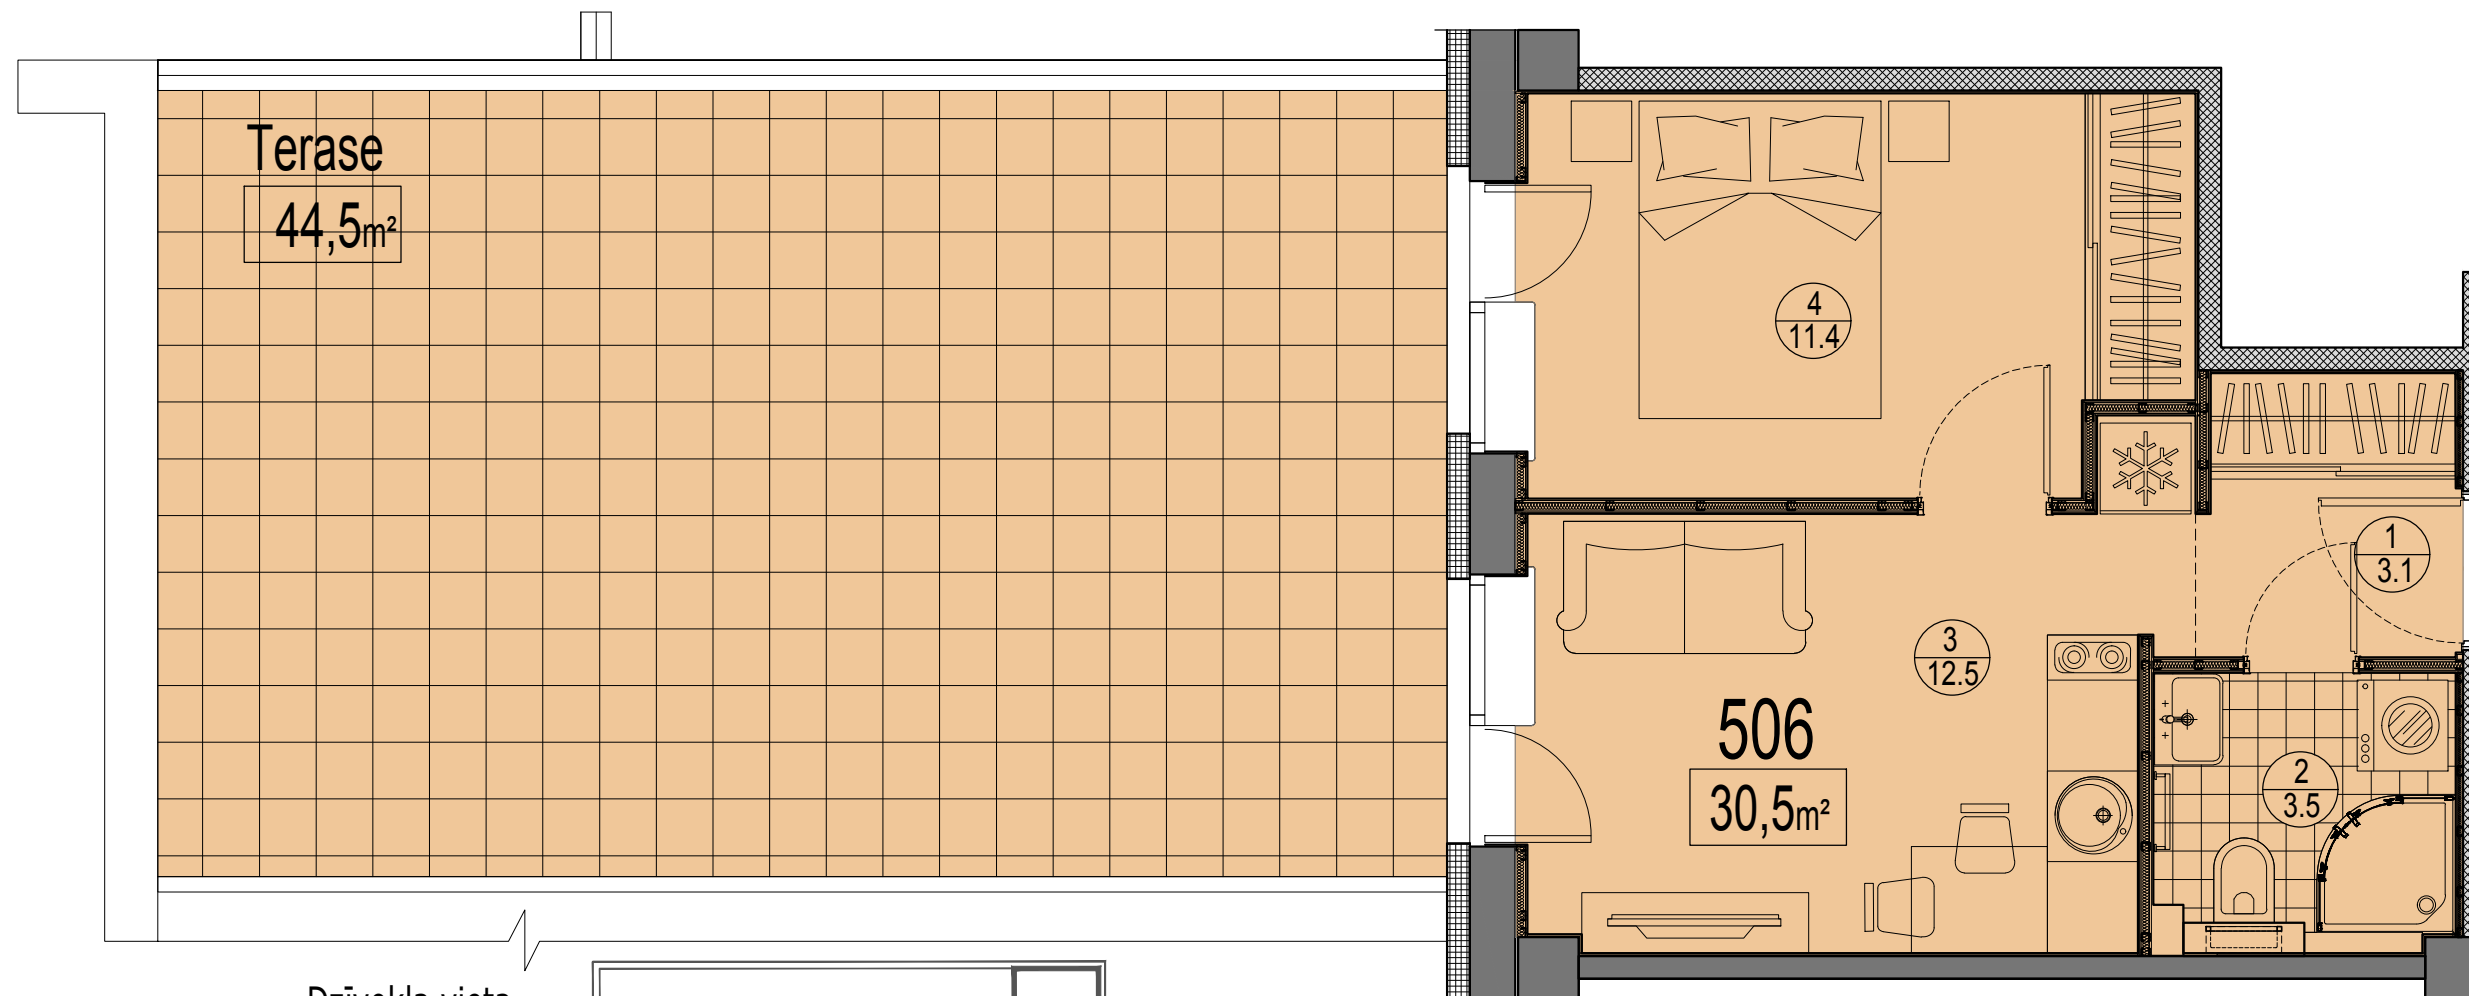

Prūšu 1A
 Dzīvoklis Nr.506
 5.stāvs

Dzīvokļa vieta
 5.stāvā

Telpu eksplikācija

№	Nosaukums	Platība, m ²
1	Priekštelpa	3.1
2	Savienots sanmezgls	3.5
3	Istaba ar virtuves zonu	12.5
4	Istaba	11.4
Kopā :		30.5
Terase		44.5
Kopā ar terasi:		75.0