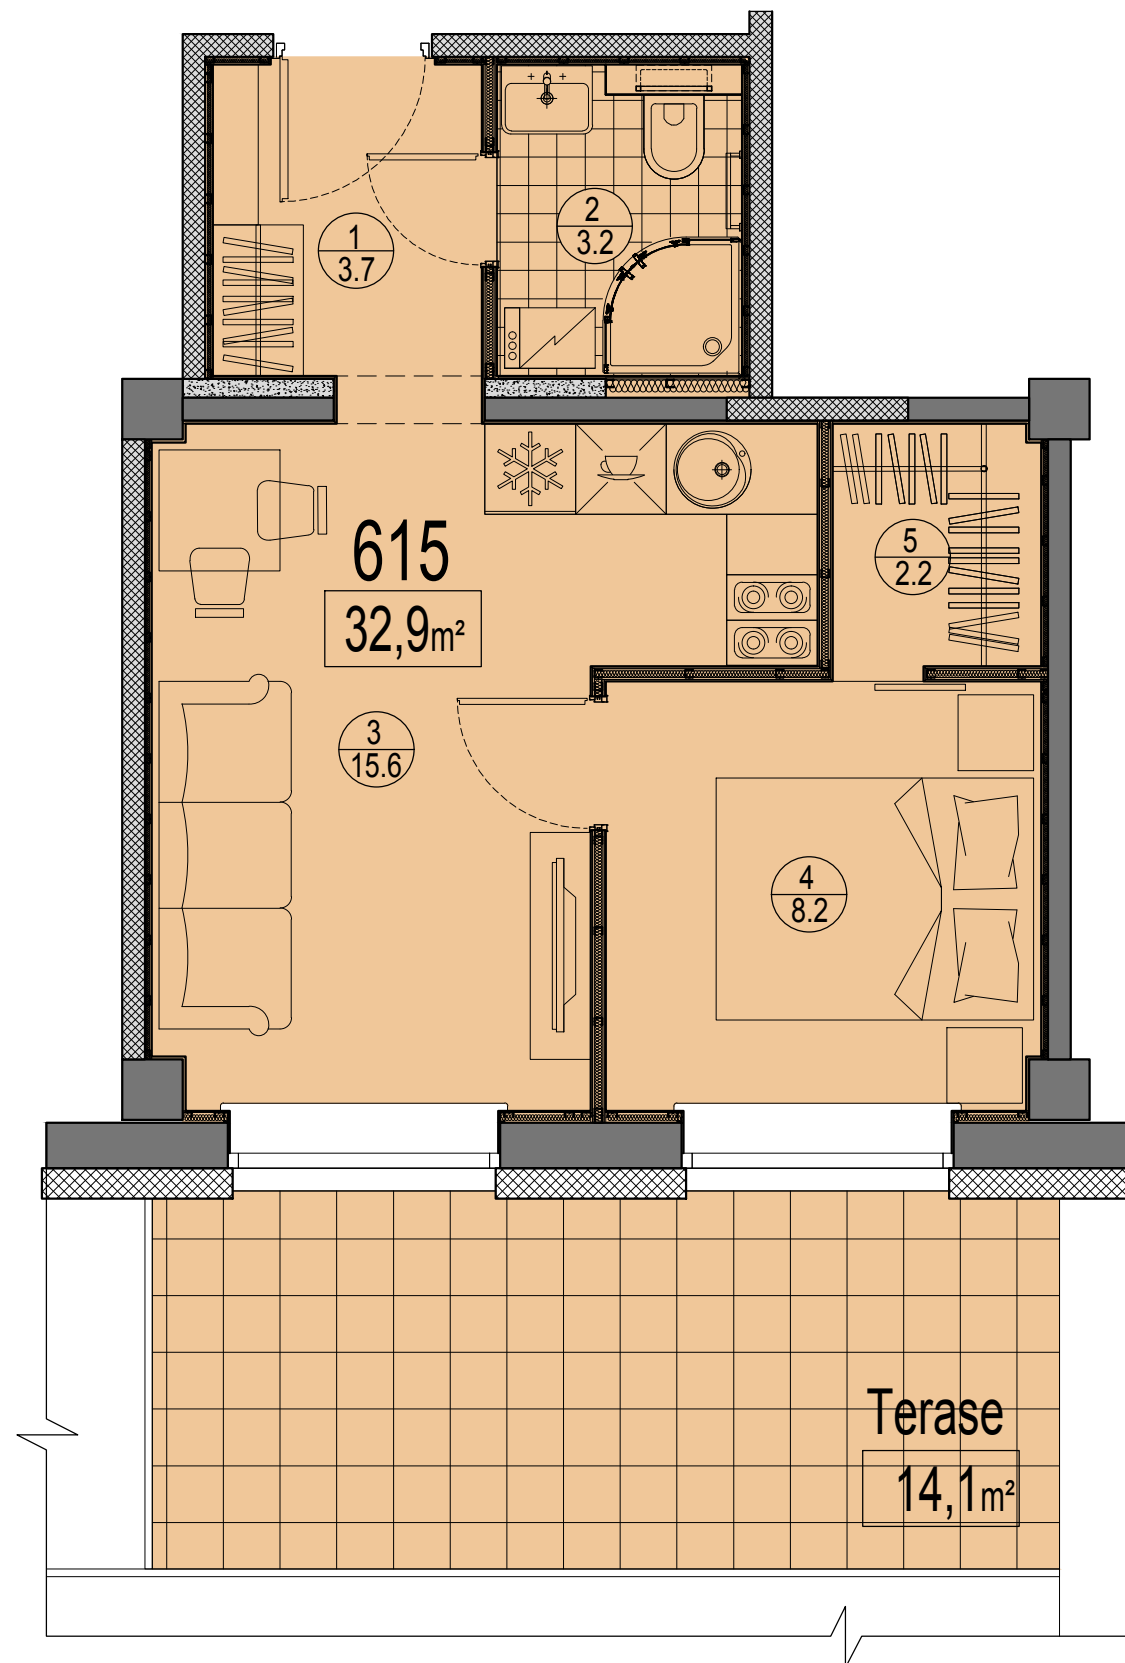

Prūšu 1A
 Dzīvoklis Nr.615
 6.stāvs

Telpu eksplikācija

№	Nosaukums	Platība, m²
1	Priekštelpa	3.7
2	Savienots sanmezgls	3.2
3	Istaba ar virtuves zonu	15.6
4	Istaba	8.2
5	Ģērbtuve	2.2
Kopā :		32.9
Terase		14.1
Kopā ar terasi:		47.0

Dzīvokļa vieta
 6.stāvā