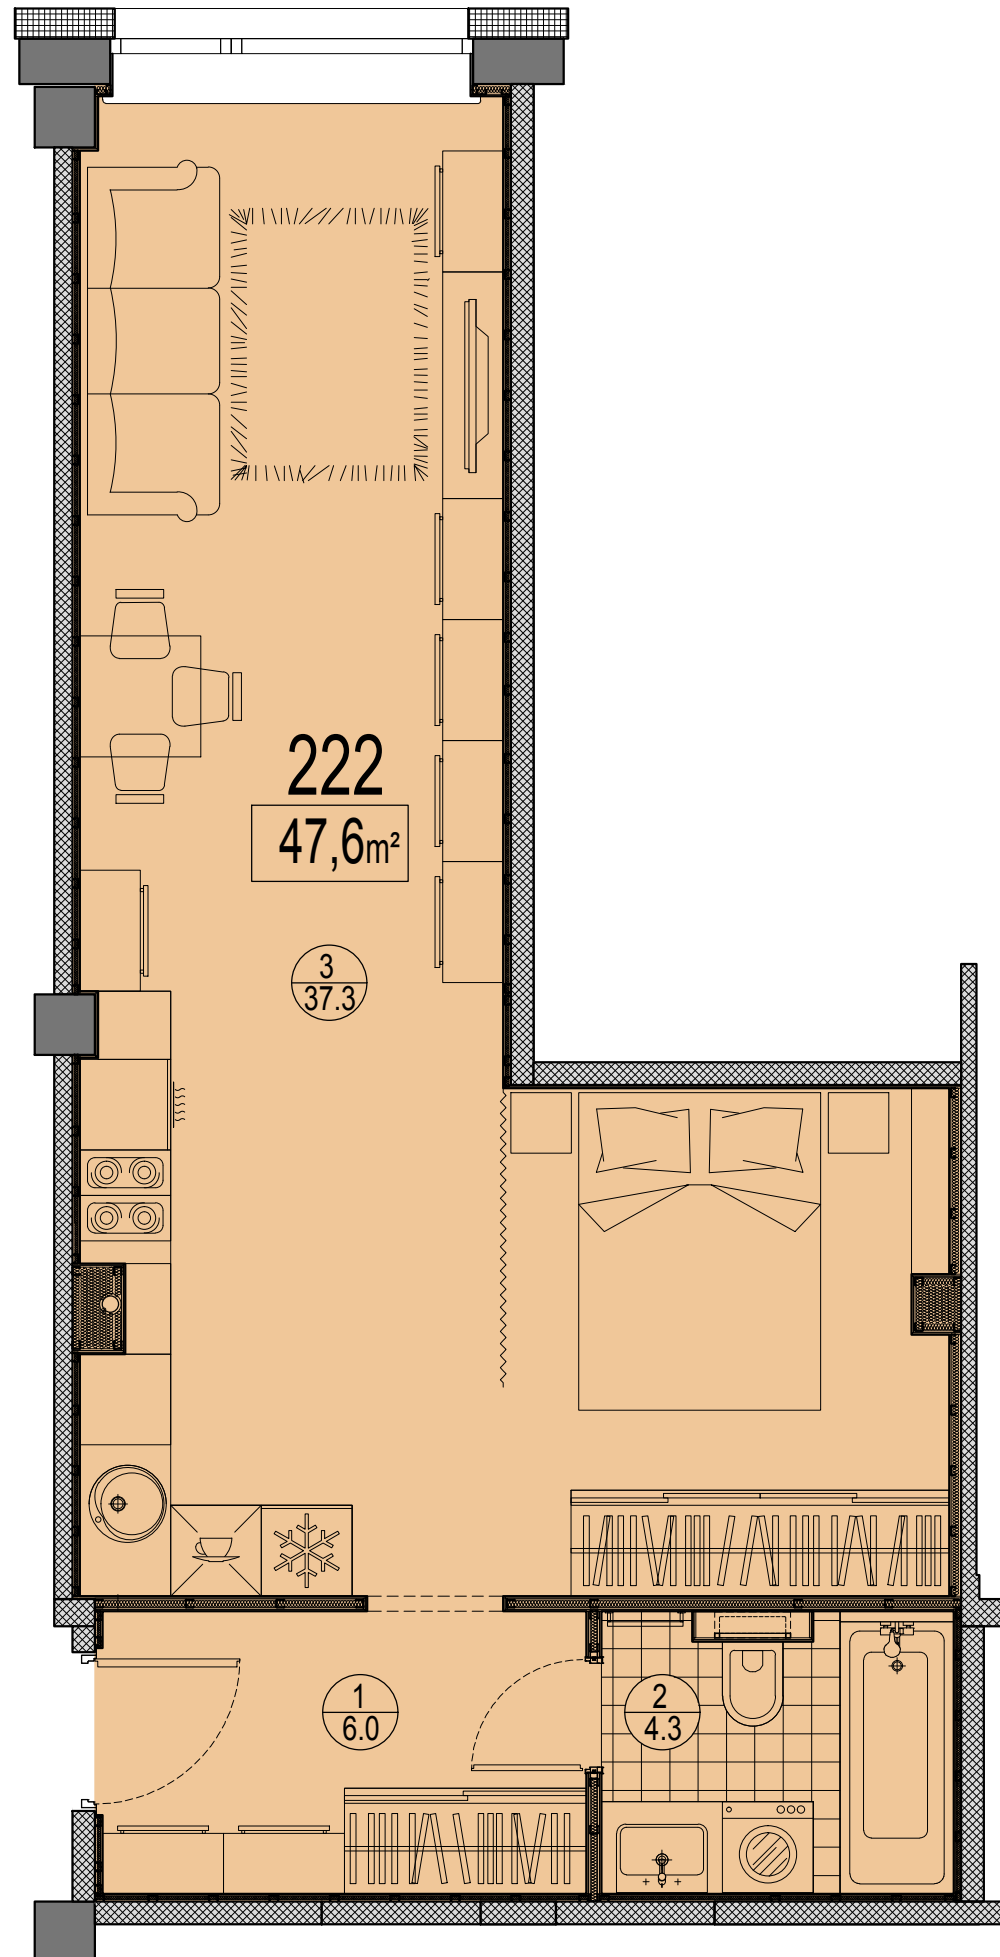

Prūšu 1A
Dzīvoklis Nr.222
2.stāvs

Telpu eksplikācija

№	Nosaukums	Platība, m²
1	Priekštelpa	6.0
2	Savienots sanmezglis	4.3
3	Istaba ar virtuves zonu	37.3
Kopā:		47.6

Dzīvokļa vieta
2.stāvā