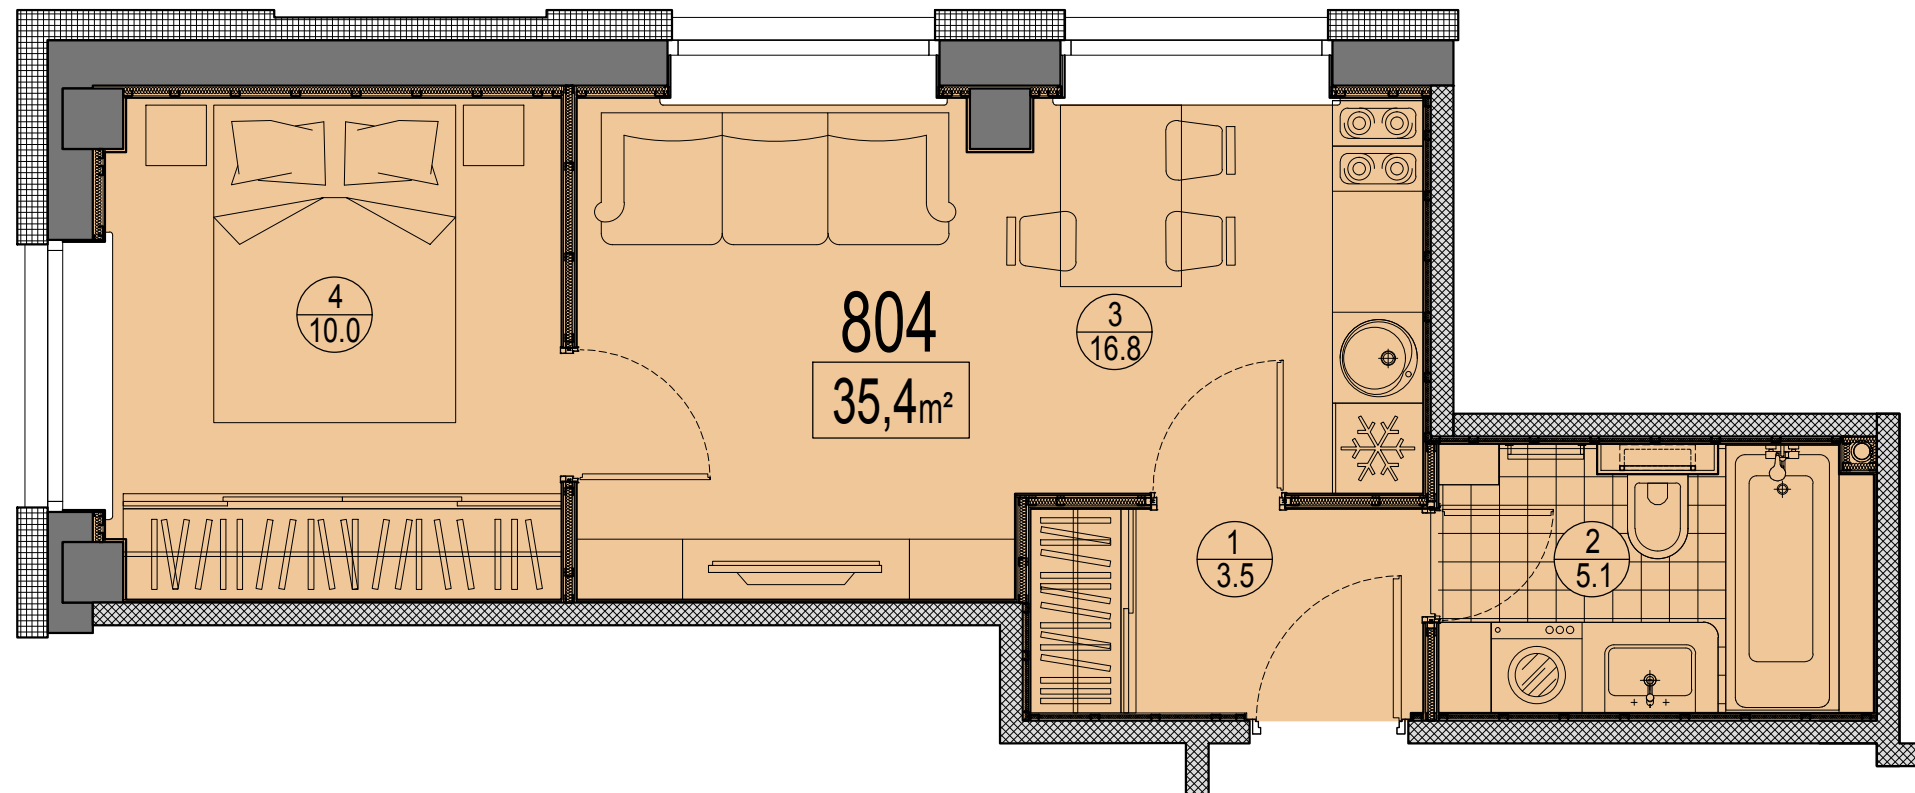

Prūšu 1A
 Dzīvoklis Nr.804
 8.stāvs

Telpu eksplikācija

№	Nosaukums	Platība, m²
1	Priekštelpa	3.5
2	Savienots sanmezglis	5.1
3	Istaba ar virtuves zonu	16.8
4	Istaba	10.0
Kopā :		35.4

Dzīvokļa vieta
 8.stāvā