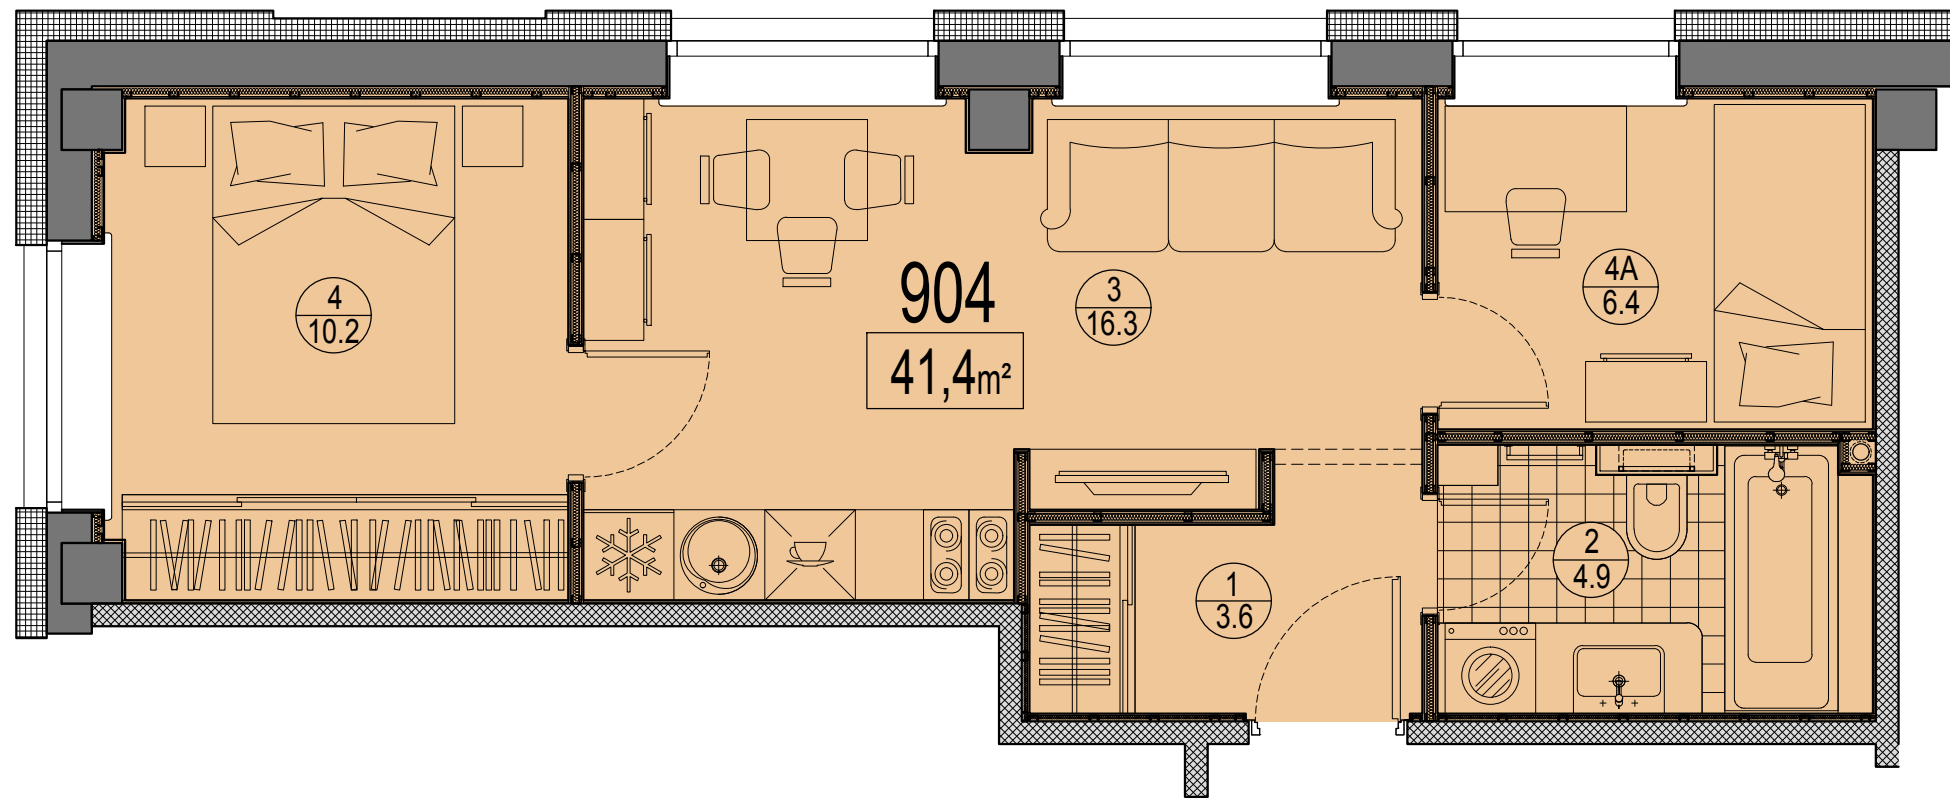

Prūšu 1A  
 Dzīvoklis Nr.904  
 9.stāvs

Telpu eksplikācija

№	Nosaukums	Platība, m²
1	Priekštelpa	3.6
2	Savienots sanmezgls	4.9
3	Istaba ar virtuves zonu	16.3
4	Istaba	10.2
4A	Istaba	6.4
Kopā:		41.4

Dzīvokļa vieta  
 9.stāvā