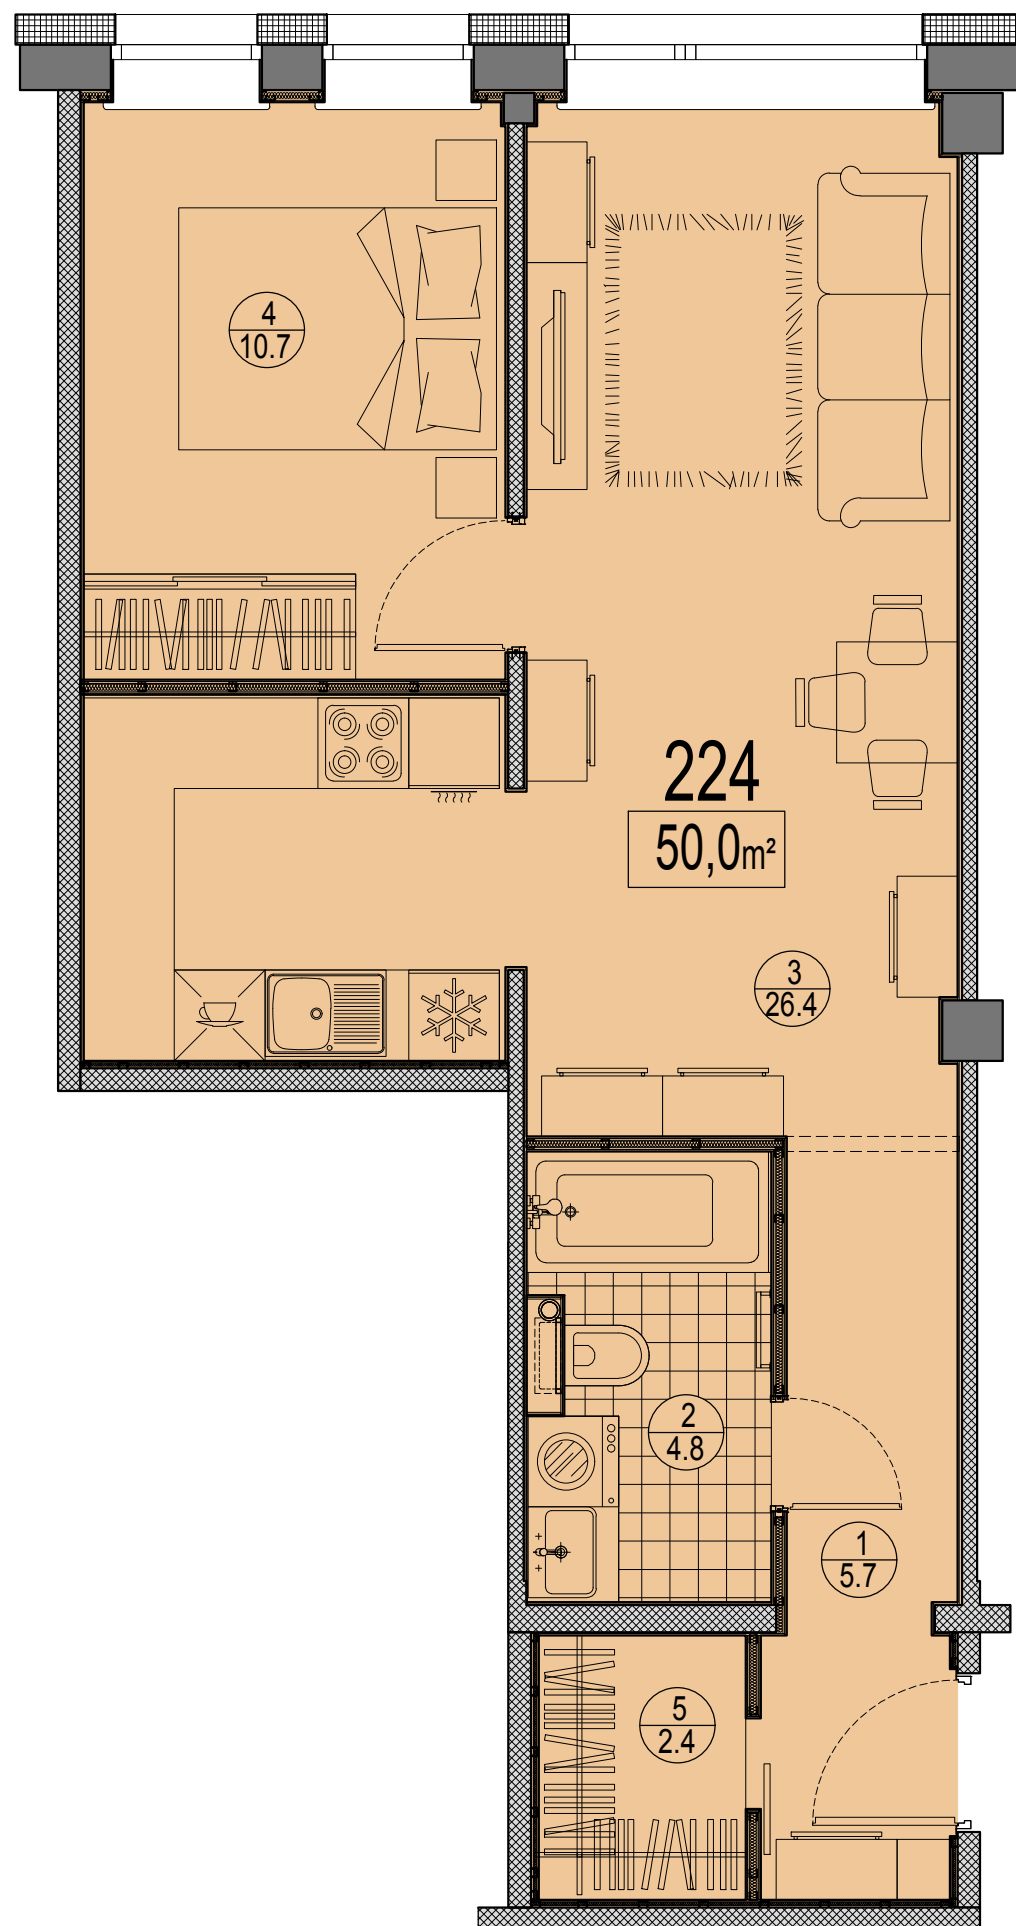

Prūšu 1A
Dzīvoklis Nr.224
2.stāvs

Telpu eksplikācija

№	Nosaukums	Platība, m ²
1	Priekštelpa	5.7
2	Savienots sanmezglis	4.8
3	Istaba ar virtuves zonu	26.4
4	Istaba	10.7
5	Ģērbtuve	2.4
Kopā:		50.0

Dzīvokļa vieta
2.stāvā