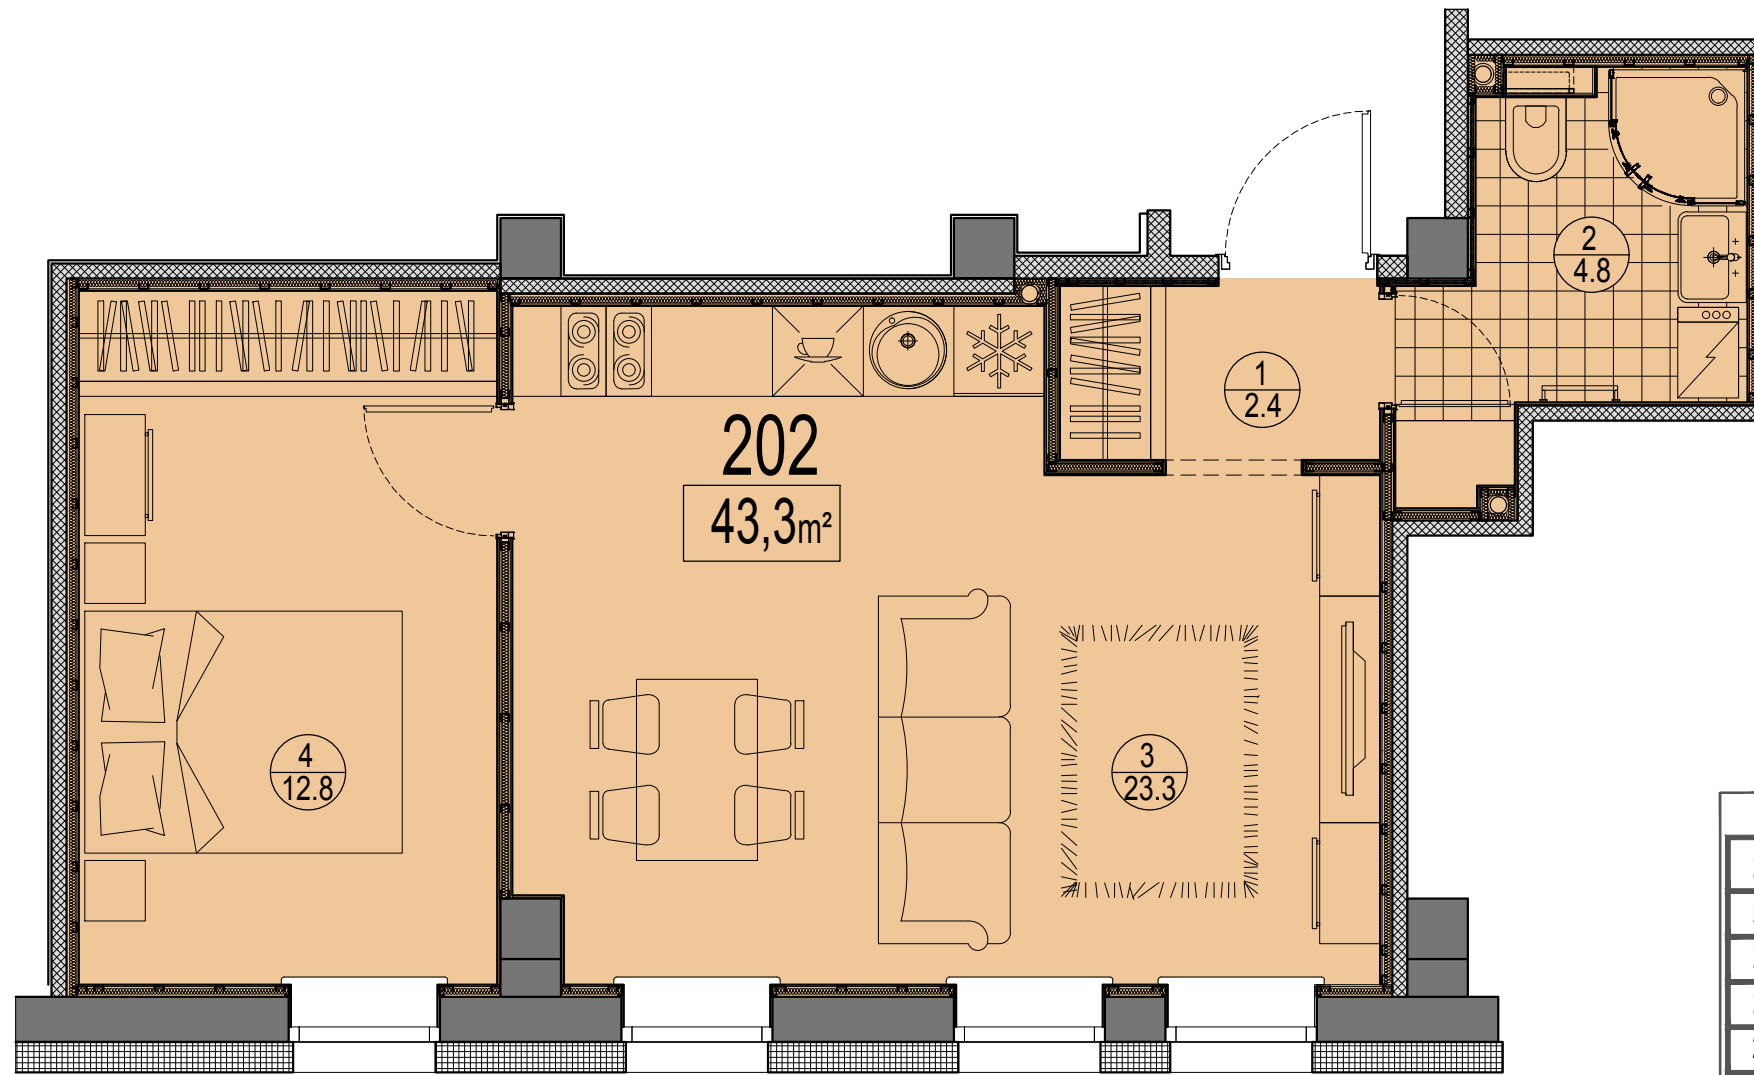

Prūšu 1A
 Dzīvoklis Nr.202
 2.stāvs

Telpu eksplikācija

No	Nosaukums	Platība, m ²
1	Priekštelpa	2.4
2	Savienots sanmezglis	4.8
3	Istaba ar virtuves zonu	23.3
4	Istaba	12.8
Kopā :		43.3

Dzīvokļa vieta
 2.stāvā