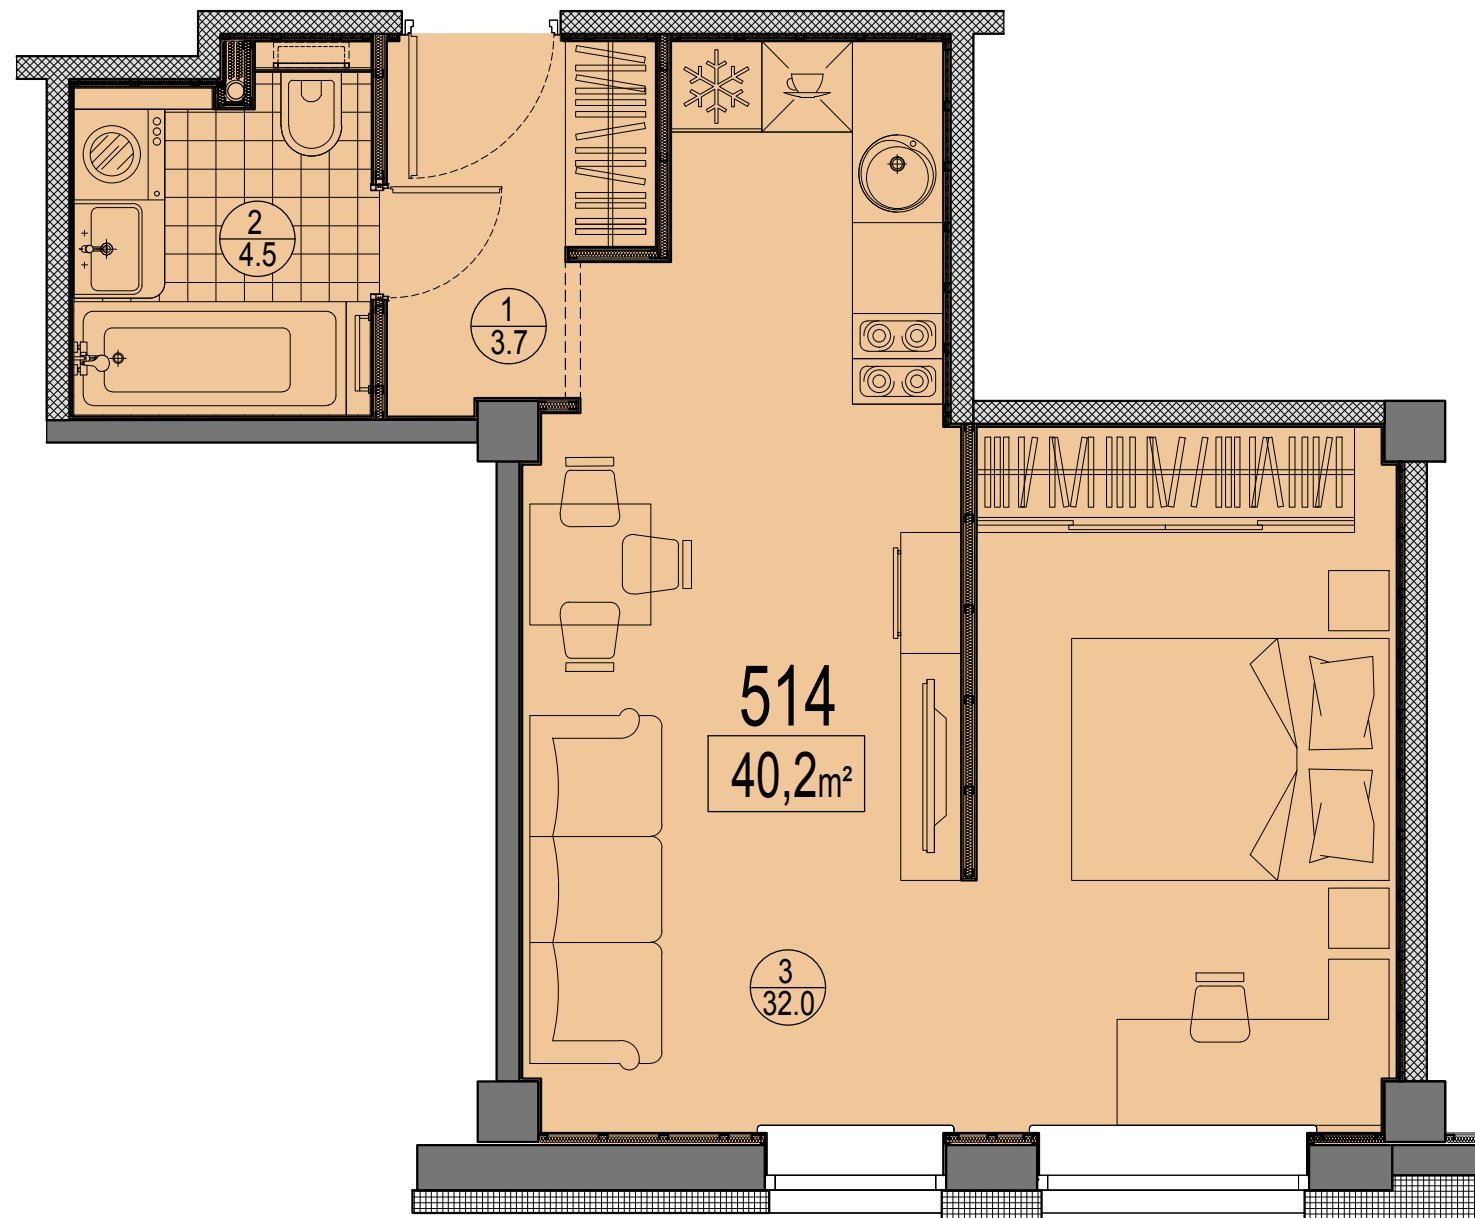

Prūšu 1A  
 Dzīvoklis Nr.514  
 5.stāvs

Telpu eksplikācija

№	Nosaukums	Platība, m²
1	Priekštelpa	3.7
2	Savienots sanmezglis	4.5
3	Istaba ar virtuves zonu	32.0
Kopā:		40.2

Dzīvokļa vieta  
 5.stāvā