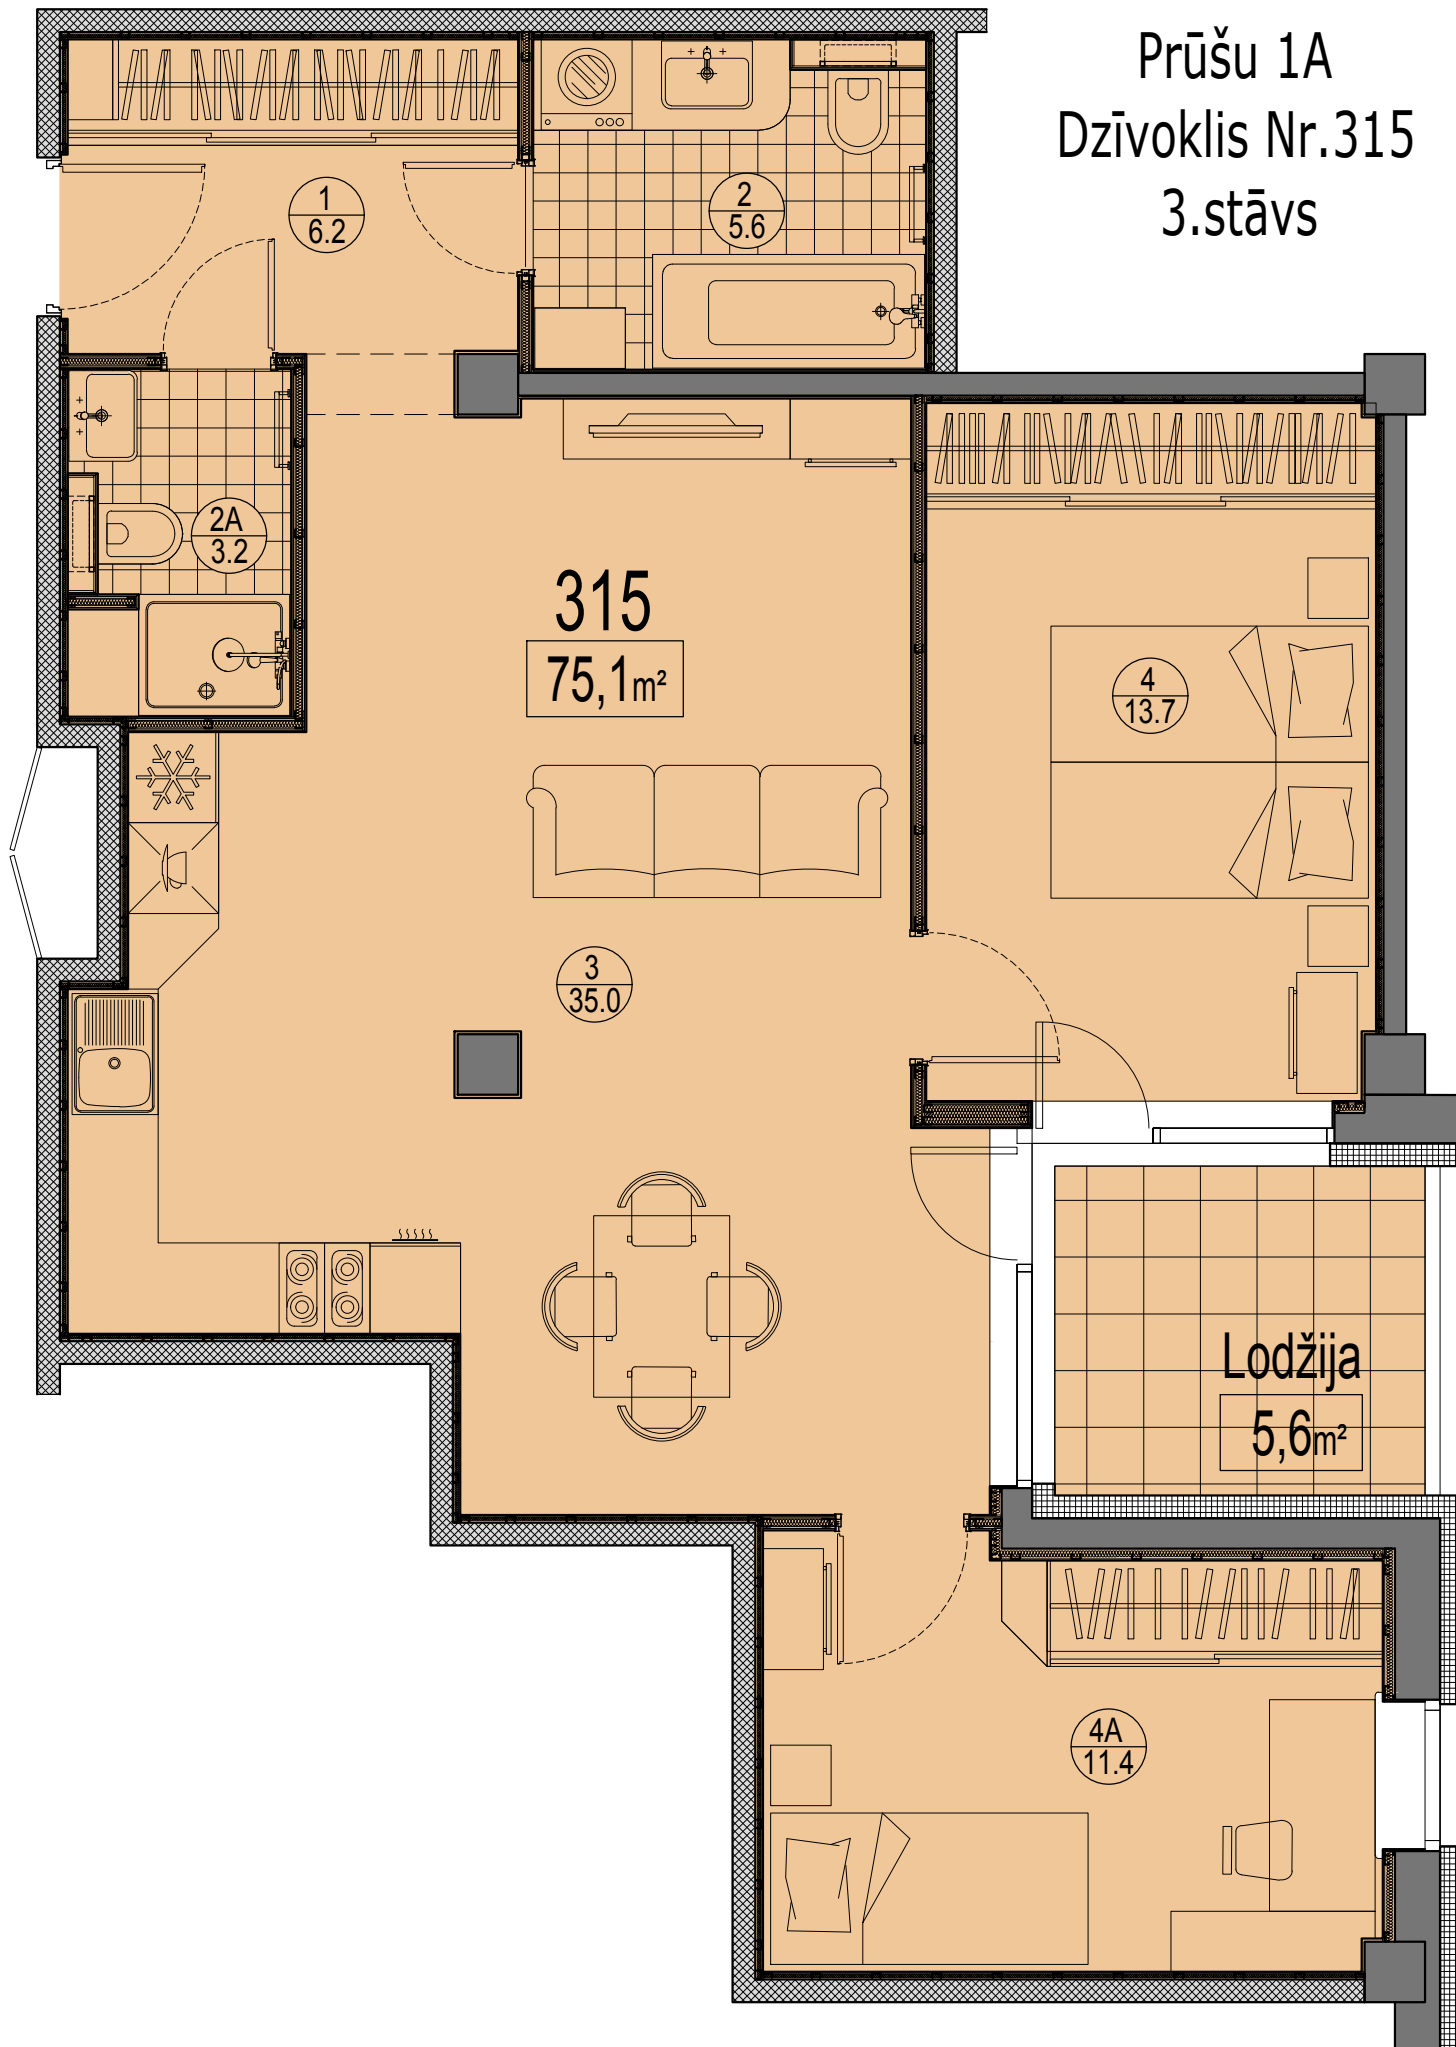

Prūšu 1A
Dzīvoklis Nr.315
3.stāvs

Telpu eksplikācija

No	Nosaukums	Platība, m²
1	Priekštelpa	6.2
2	Savienots sanmezglis	5.6
2A	Savienots sanmezglis	3.2
3	Istaba ar virtuves zonu	35.0
4	Istaba	13.7
4A	Istaba	11.4
Kopā :		75.1
6	Lodžija	5.6
Kopā ar lodžiju:		80.7

Dzīvokļa vieta
3.stāvā