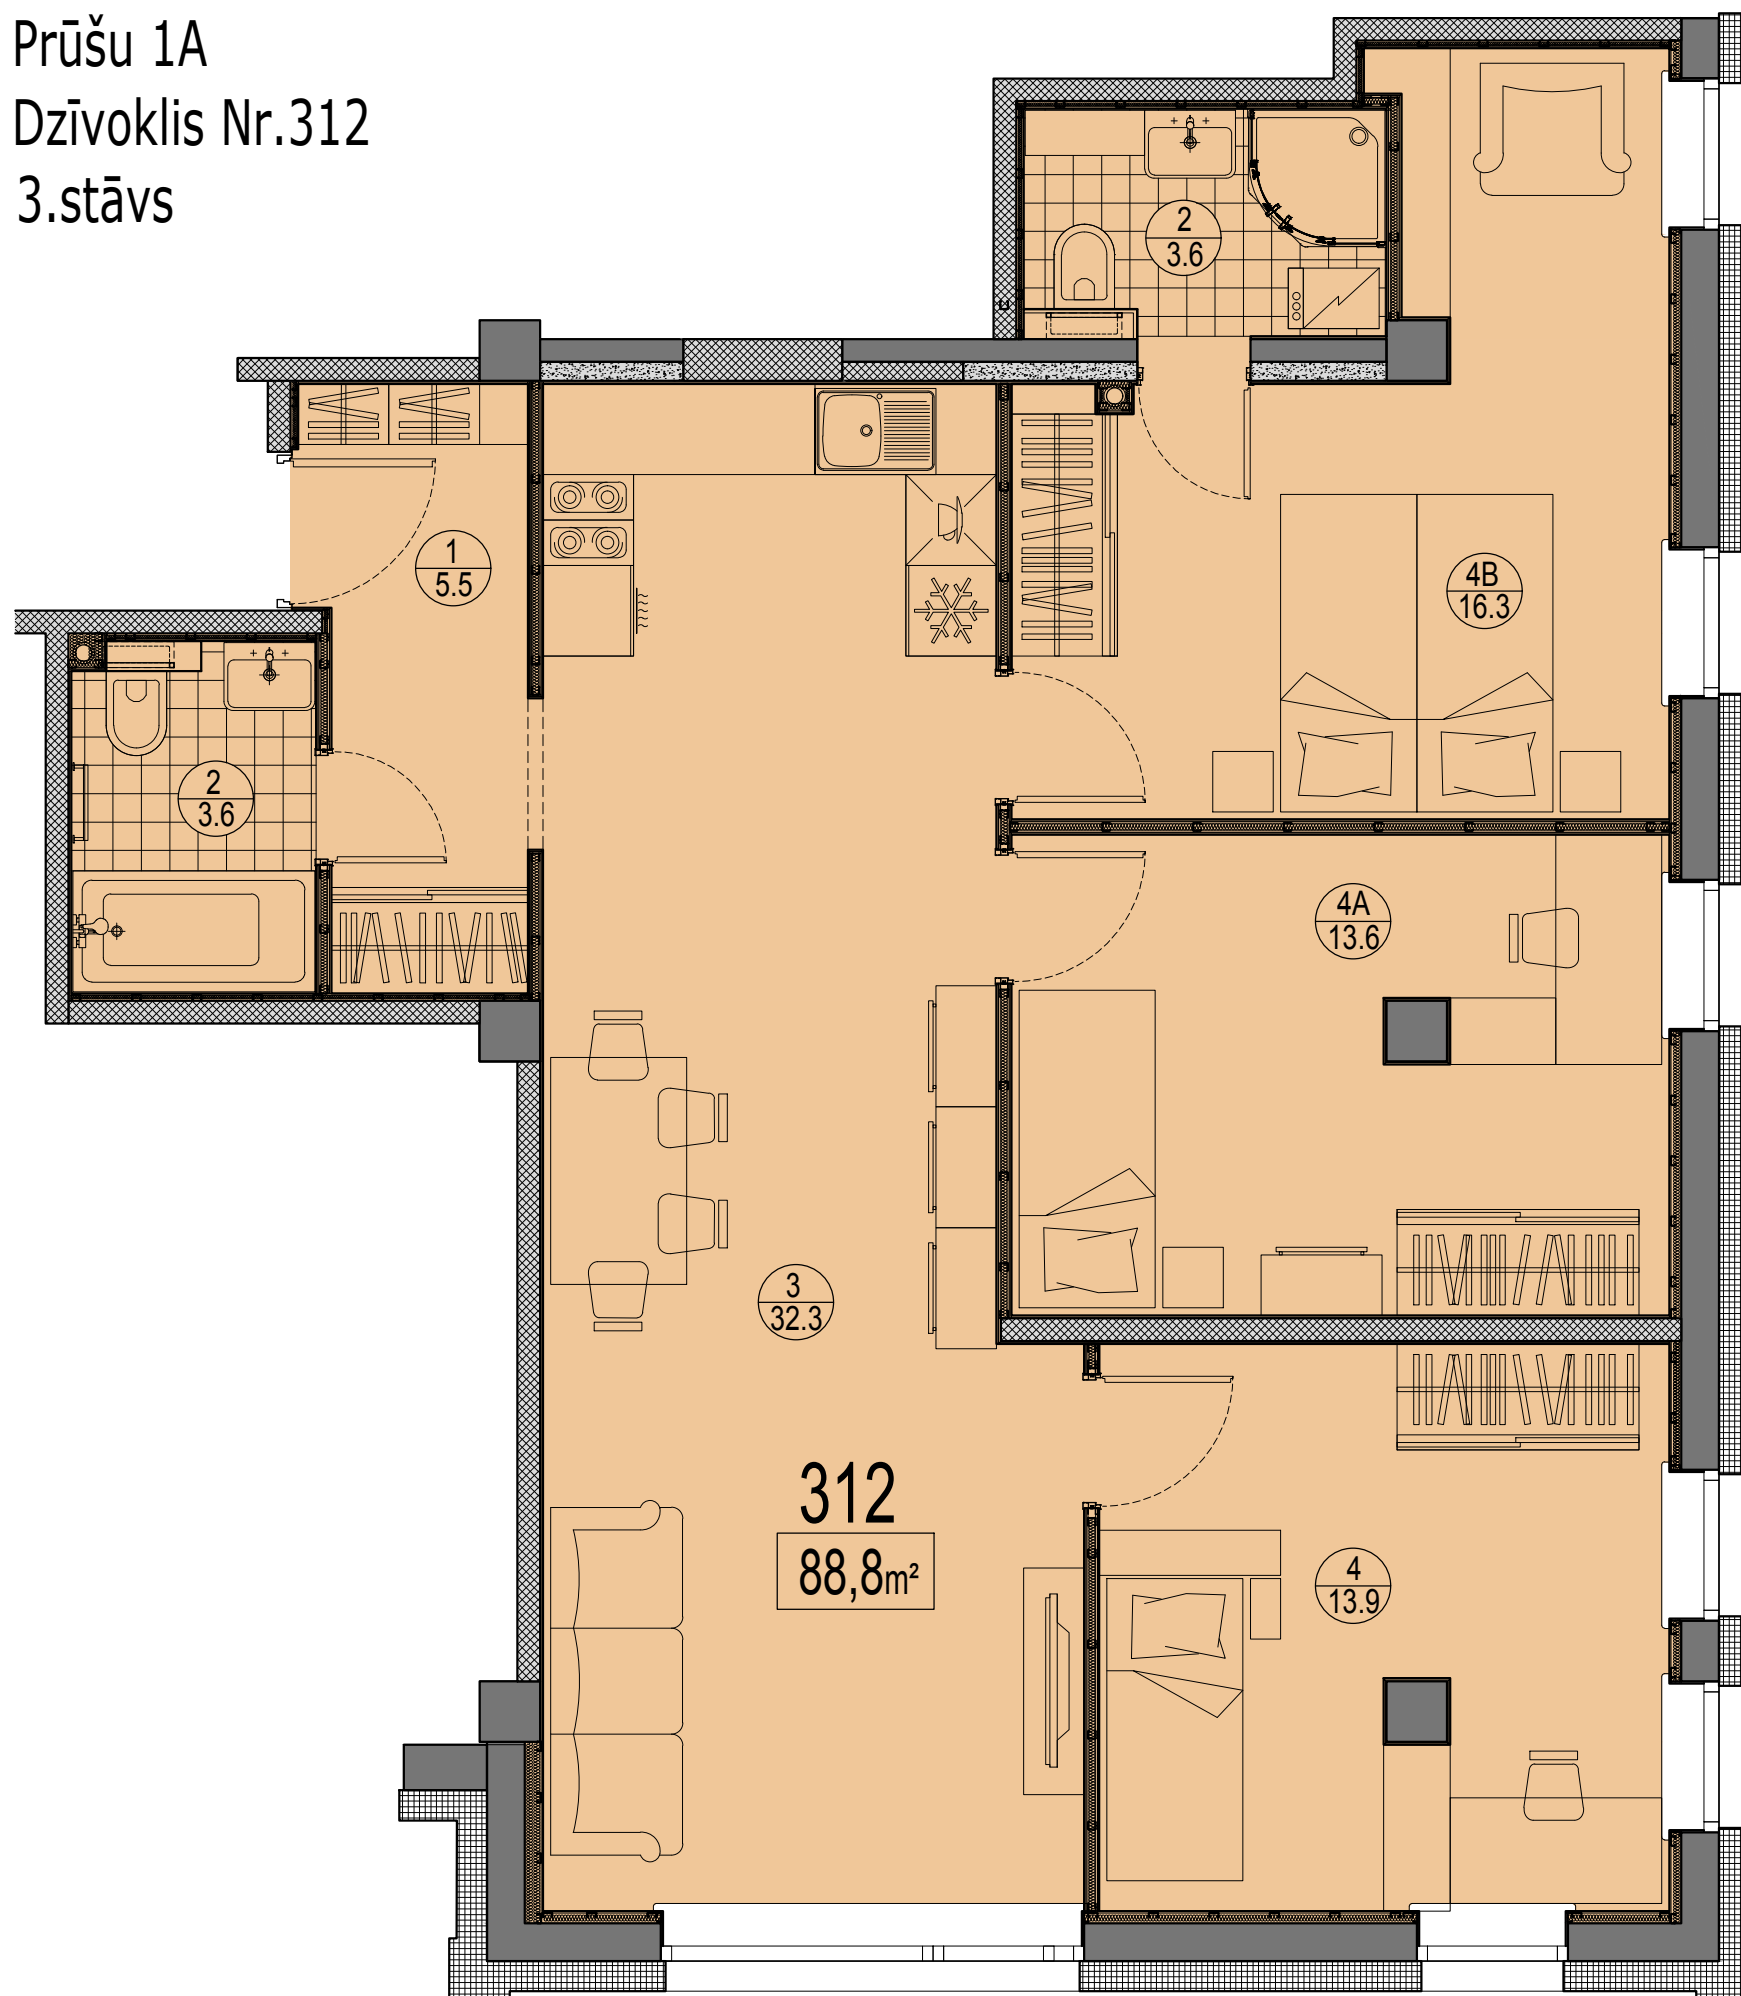

Prūšu 1A
Dzīvoklis Nr.312
3.stāvs

Telpu eksplikācija

№	Nosaukums	Platība, m²
1	Priekštelpa	5.5
2	Savienots sanmezglis	3.6
2A	Savienots sanmezglis	3.6
3	Istaba ar virtuves zonu	32.3
4	Istaba	13.9
4A	Istaba	13.6
4B	Istaba	16.3
Kopā :		88.8

Dzīvokļa vieta
3.stāvā