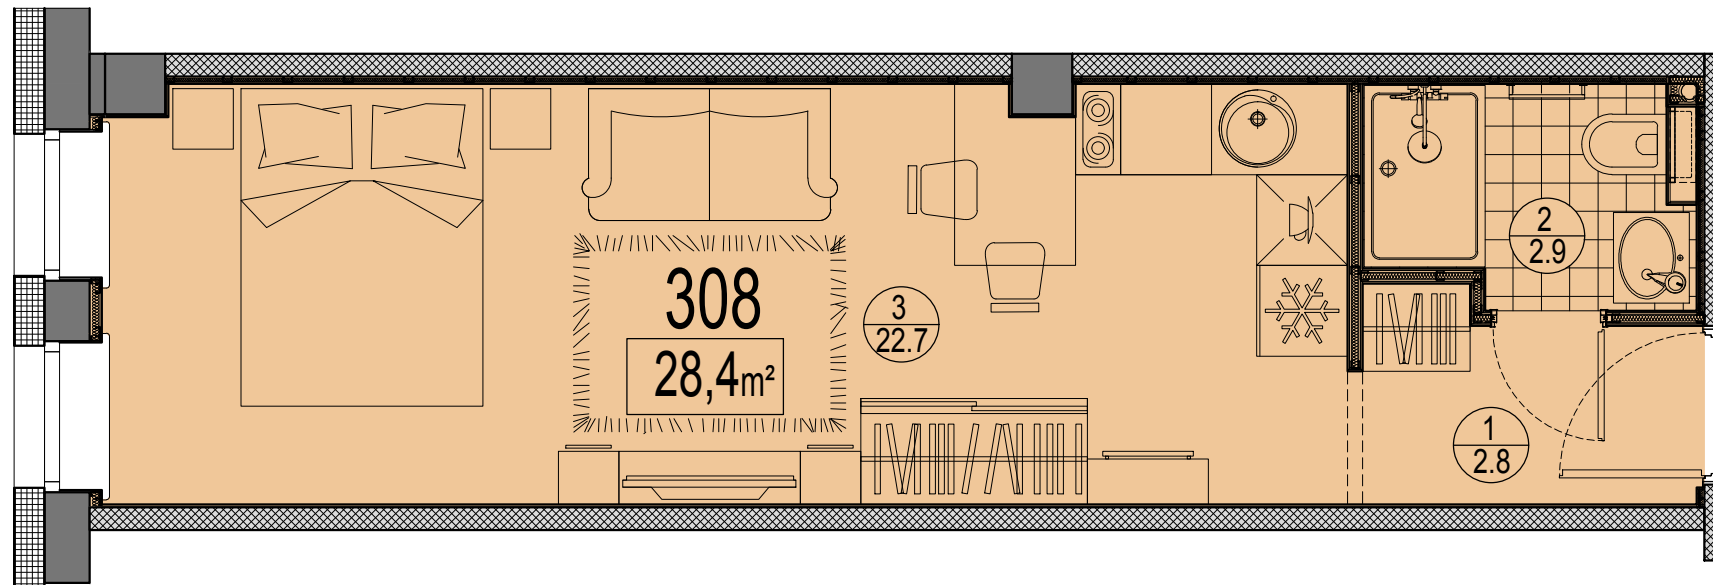

Prūšu 1A
 Dzīvoklis Nr.308
 3.stāvs

Telpu eksplikācija

№	Nosaukums	Platība, m²
1	Priekštelpa	2.8
2	Savienots sanmezglis	2.9
3	Istaba ar virtuves zonu	22.7
Kopā :		28.4

Dzīvokļa vieta
 3.stāvā