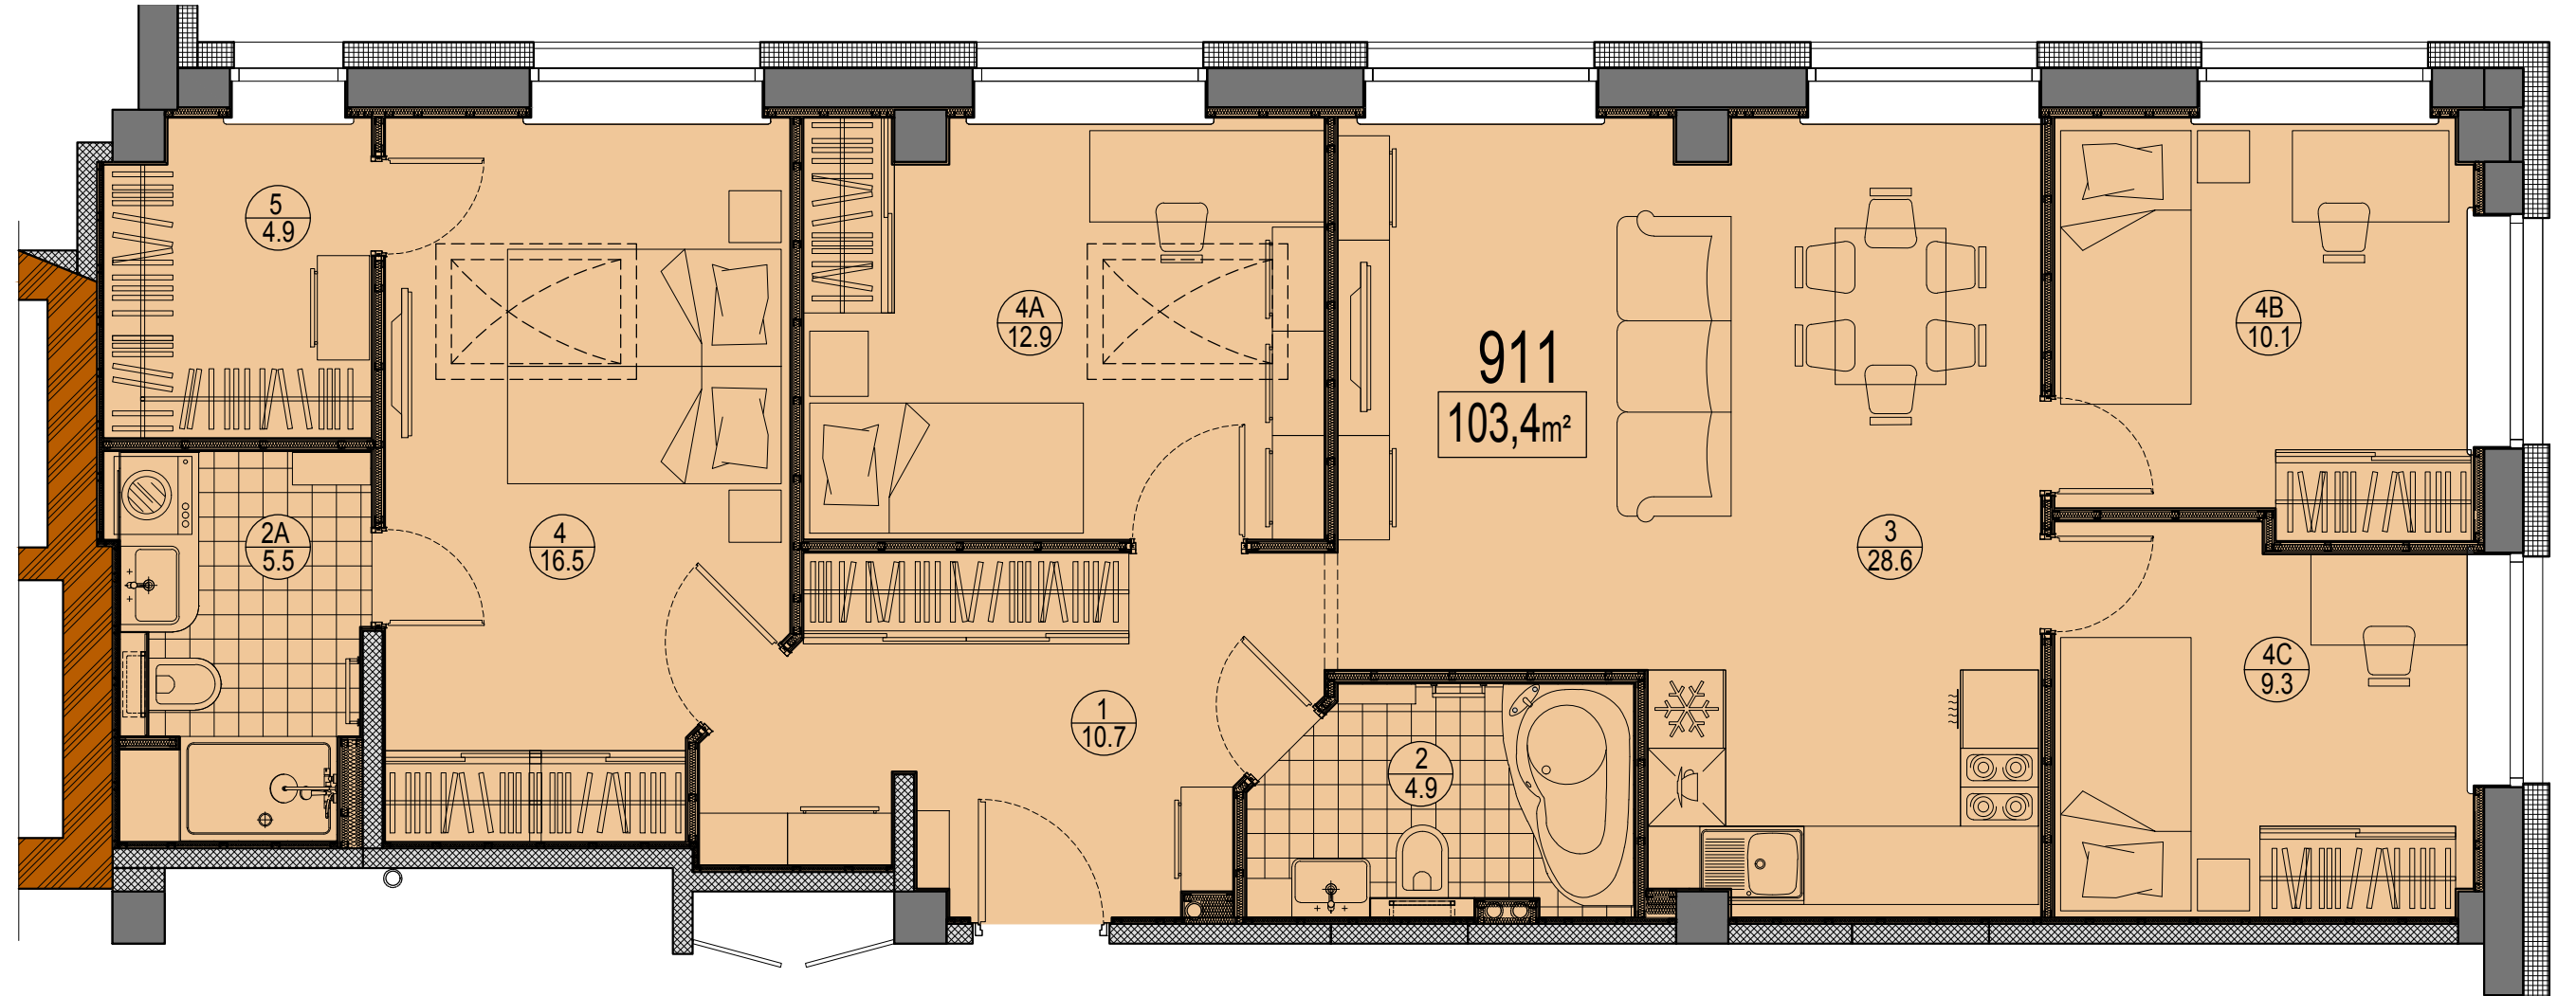

Prūšu 1A  
 Dzīvoklis Nr.911  
 9.stāvs

Dzīvokļa vieta  
 9.stāvā

Telpu eksplikācija

№	Nosaukums	Platība, m²
1	Priekštelpa	10.7
2	Savienots sanmezgls	4.9
2A	Savienots sanmezgls	5.5
3	Istaba ar virtuves zonu	28.6
4	Istaba	16.5
4A	Istaba	12.9
4B	Istaba	10.1
4C	Istaba	9.3
5	Ģērbtuve	4.9
Kopā :		103.4