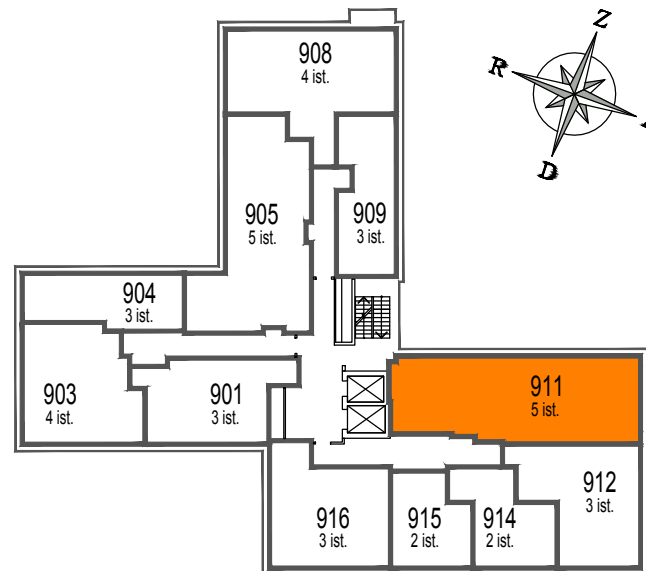

Prūšu 1A  
 Dzīvoklis Nr.911  
 9.stāvs

Dzīvokļa vieta  
 9.stāvā

Telpu eksplikācija

№	Nosaukums	Platība, m²
1	Priekštelpa	10.7
2	Savienots sanmezgls	4.9
2A	Savienots sanmezgls	5.5
3	Istaba ar virtuves zonu	28.6
4	Istaba	16.5
4A	Istaba	12.9
4B	Istaba	10.1
4C	Istaba	9.3
5	Ģērbtuve	4.9
Kopā :		103.4