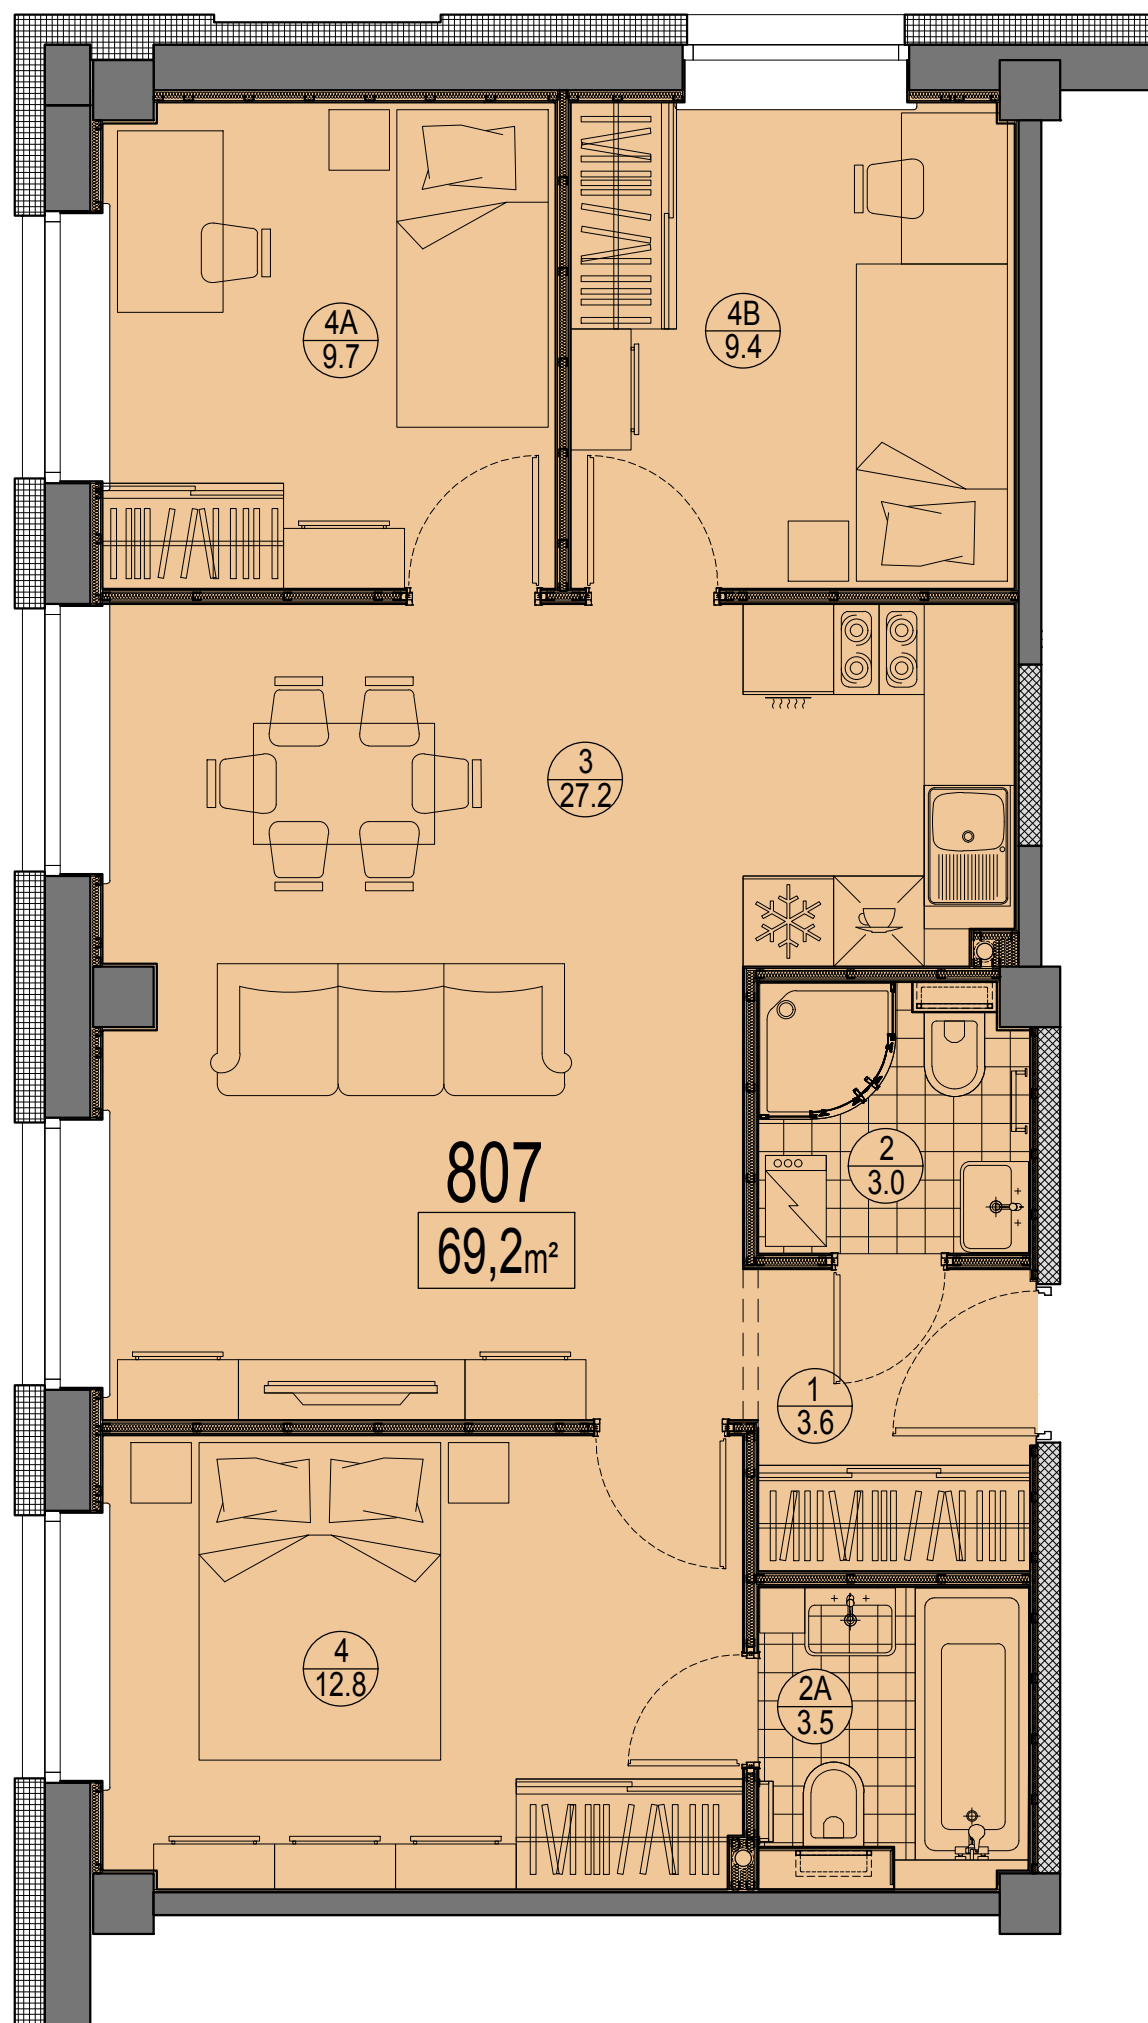

Prūšu 1A
Dzīvoklis Nr.807
8.stāvs

Telpu eksplikācija

| № | Nosaukums | Platība, m² |
|--------|-------------------------|-------------|
| 1 | Priekštelpa | 3.6 |
| 2 | Savienots sanmezglis | 3.0 |
| 2A | Savienots sanmezglis | 3.5 |
| 3 | Istaba ar virtuves zonu | 27.2 |
| 4 | Istaba | 12.8 |
| 4A | Istaba | 9.7 |
| 4B | Istaba | 9.4 |
| Kopā : | | 69.2 |

Dzīvokļa vieta
8.stāvā