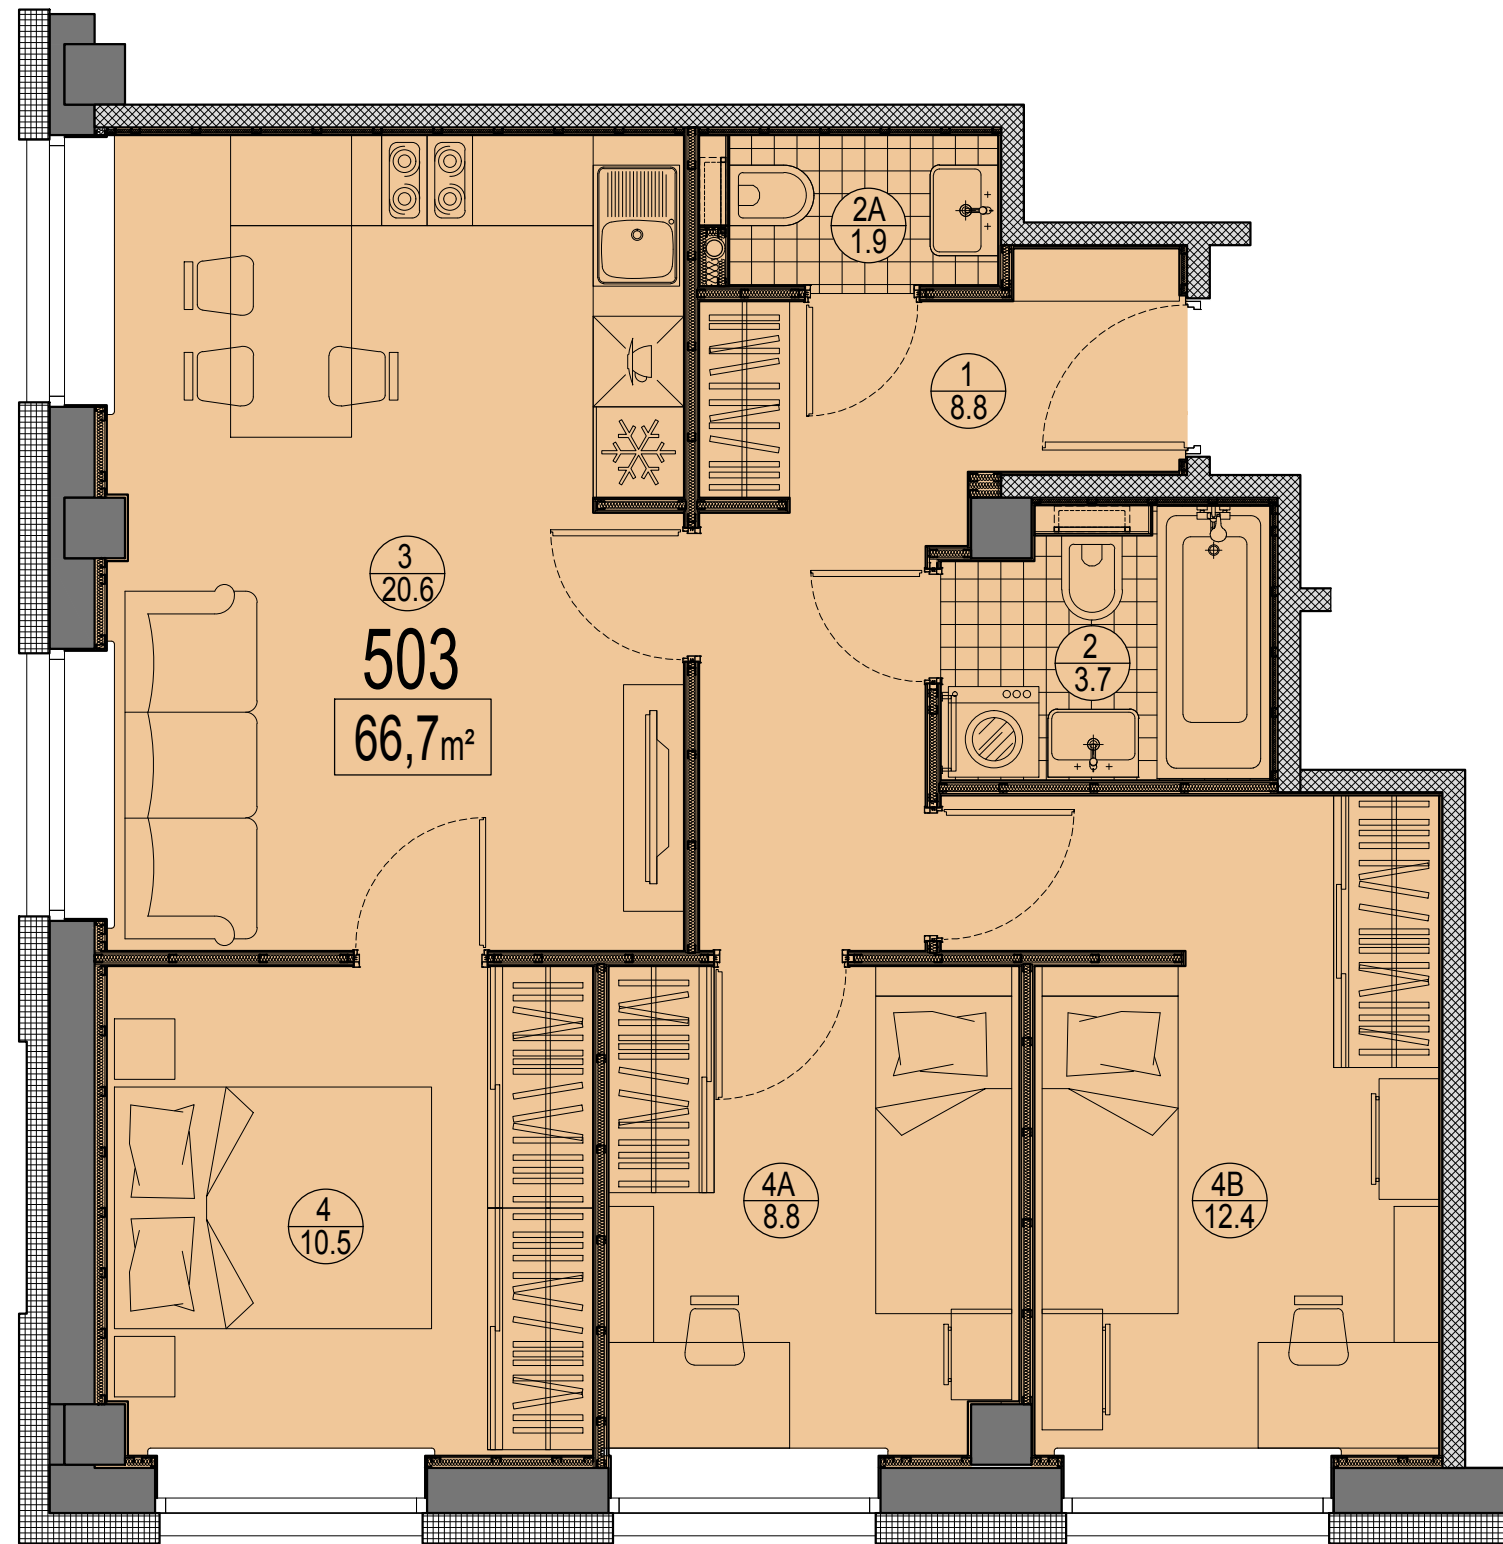

Prūšu 1A  
 Dzīvoklis Nr.503  
 5.stāvs

Telpu eksplikācija

№	Nosaukums	Platība, m²
1	Priekštelpa	8.8
2	Savienots sanmezglis	3.7
2A	Savienots sanmezglis	1.9
3	Istaba ar virtuves zonu	20.6
4	Istaba	10.5
4A	Istaba	8.8
4B	Istaba	12.4
Kopā:		66.7

Dzīvokļa vieta  
 5.stāvā