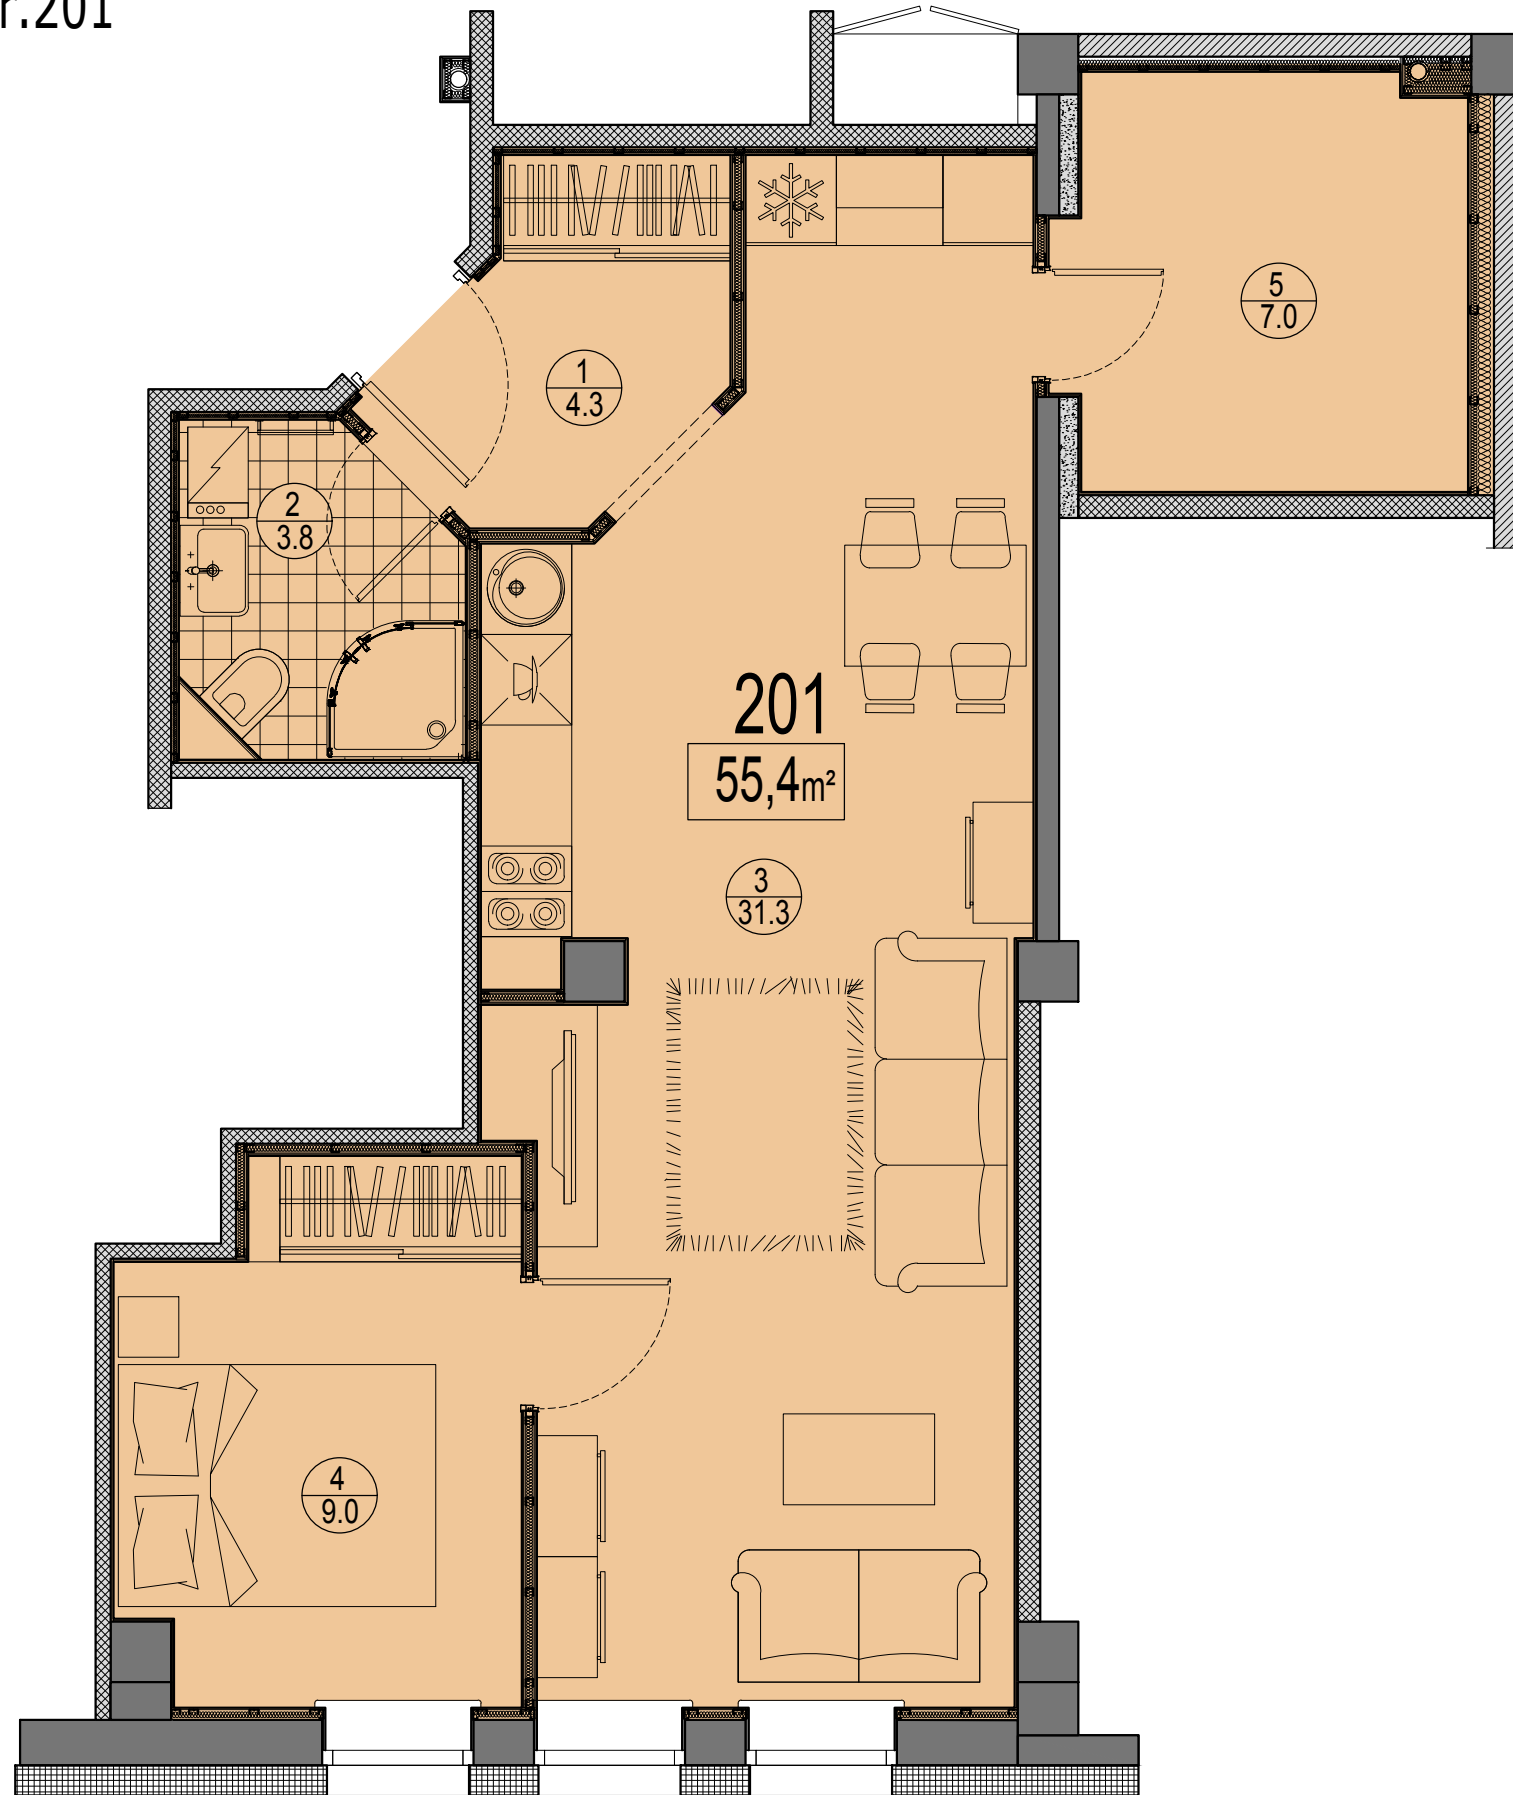

Prūšu 1A
Dzīvoklis Nr.201
2.stāvs

Telpu eksplikācija

№	Nosaukums	Platība, m ²
1	Priekštelpa	4.3
2	Savienots sanmezgls	3.8
3	Istaba ar virtuves zonu	31.3
4	Istaba	9.0
5	Telpa	7.0
Kopā :		55.4

Dzīvokļa vieta
2.stāvā