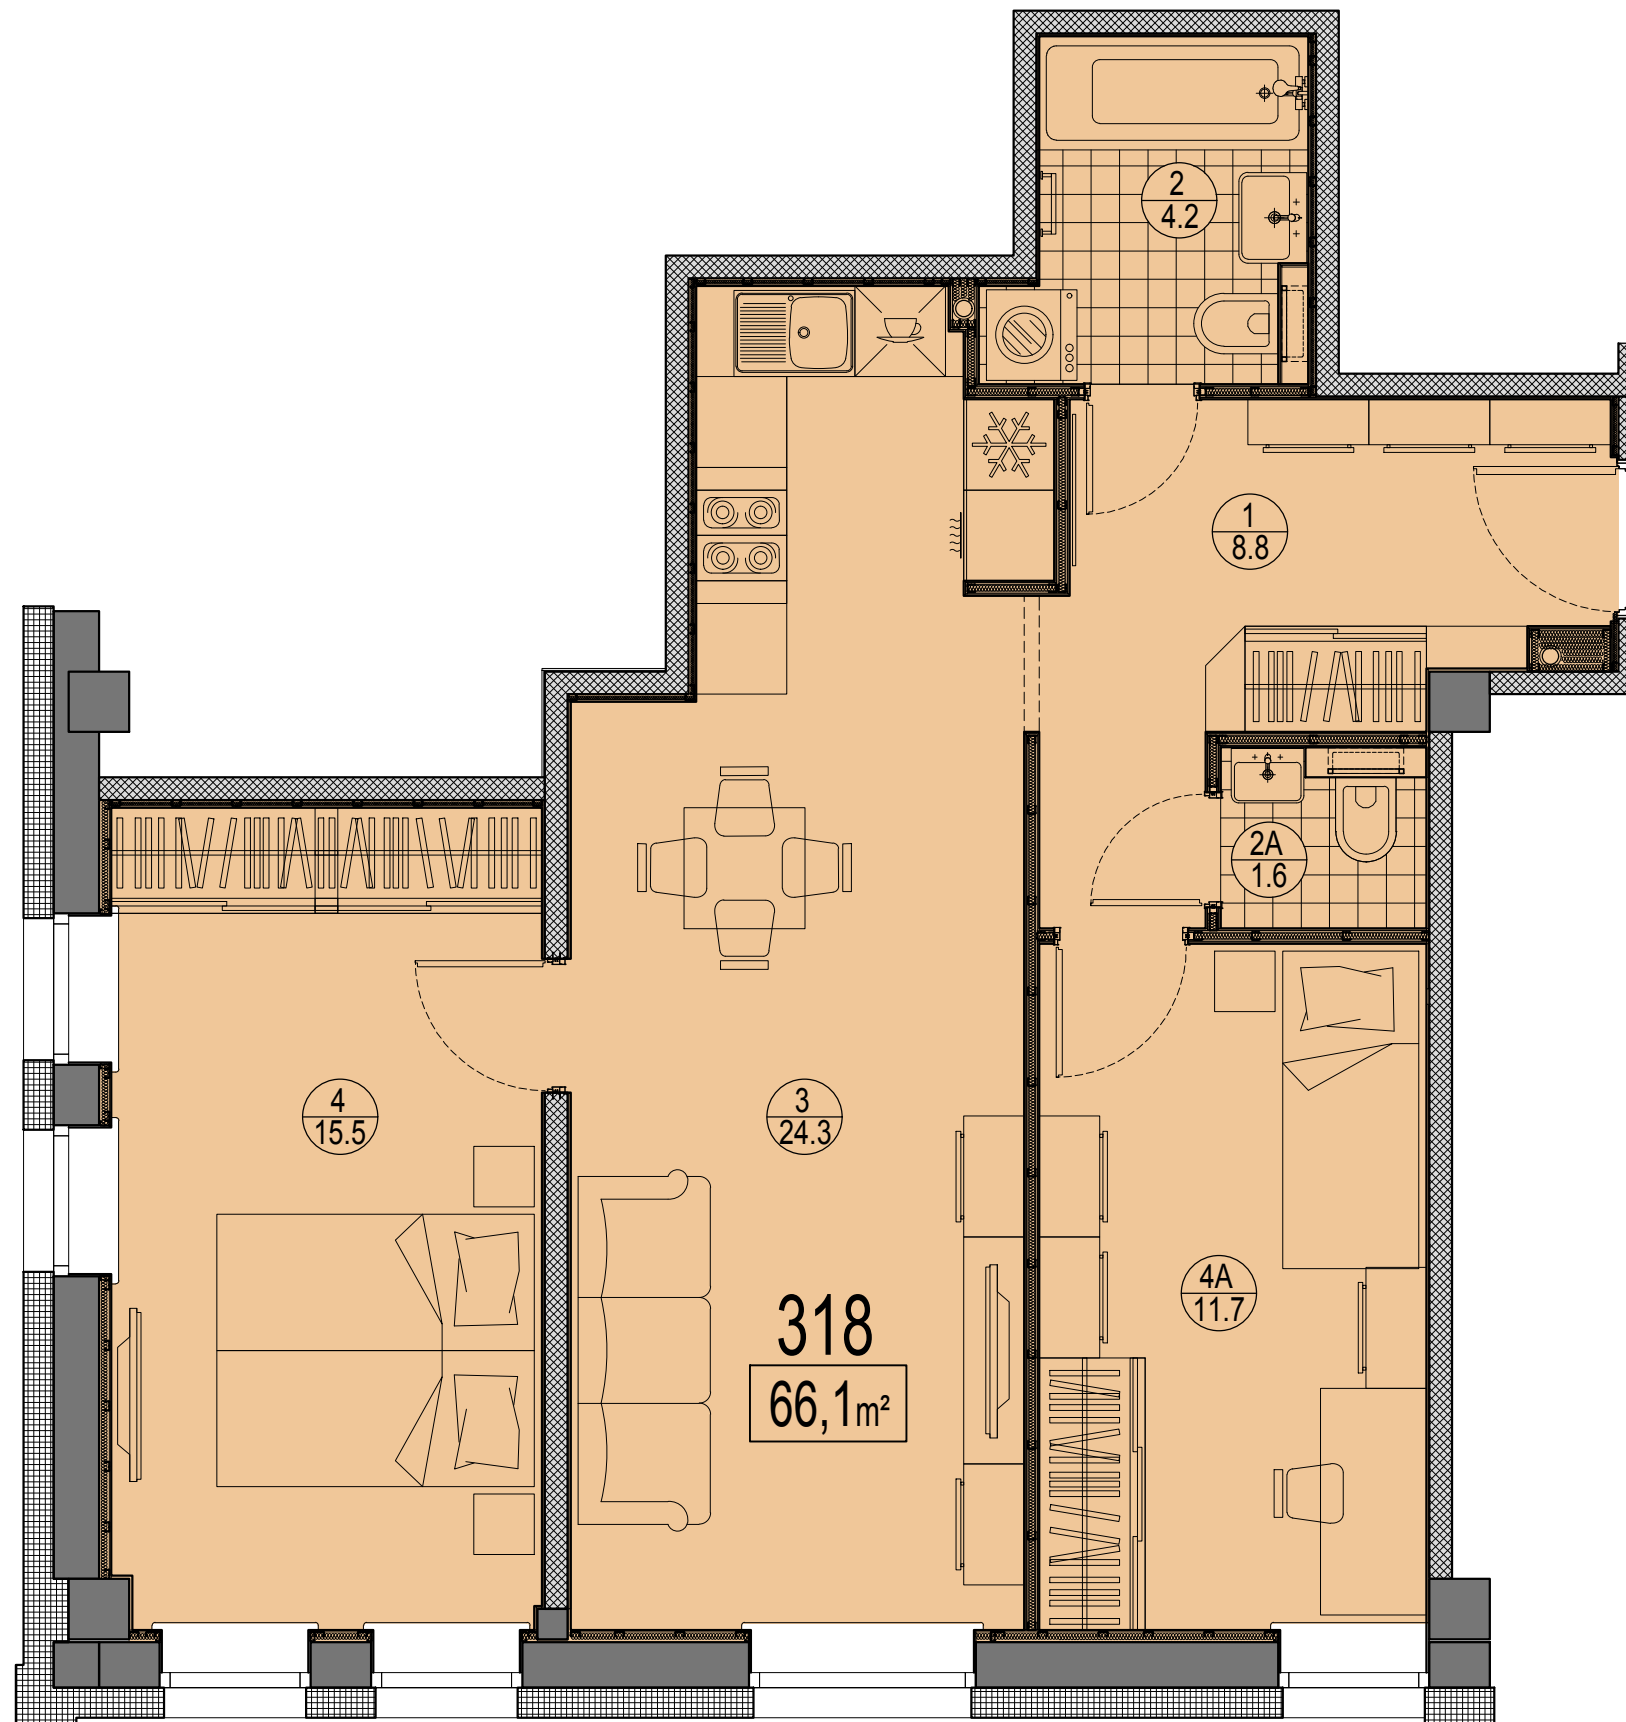

Prūšu 1A
 Dzīvoklis Nr.318
 3.stāvs

Telpu eksplikācija

№	Nosaukums	Platība, m ²
1	Priekštelpa	8.8
2	Savienots sanmezglis	4.2
2A	Savienots sanmezglis	1.6
3	Istaba ar virtuves zonu	24.3
4	Istaba	15.5
4A	Istaba	11.7
Kopā:		66.1

Dzīvokļa vieta
 3.stāvā