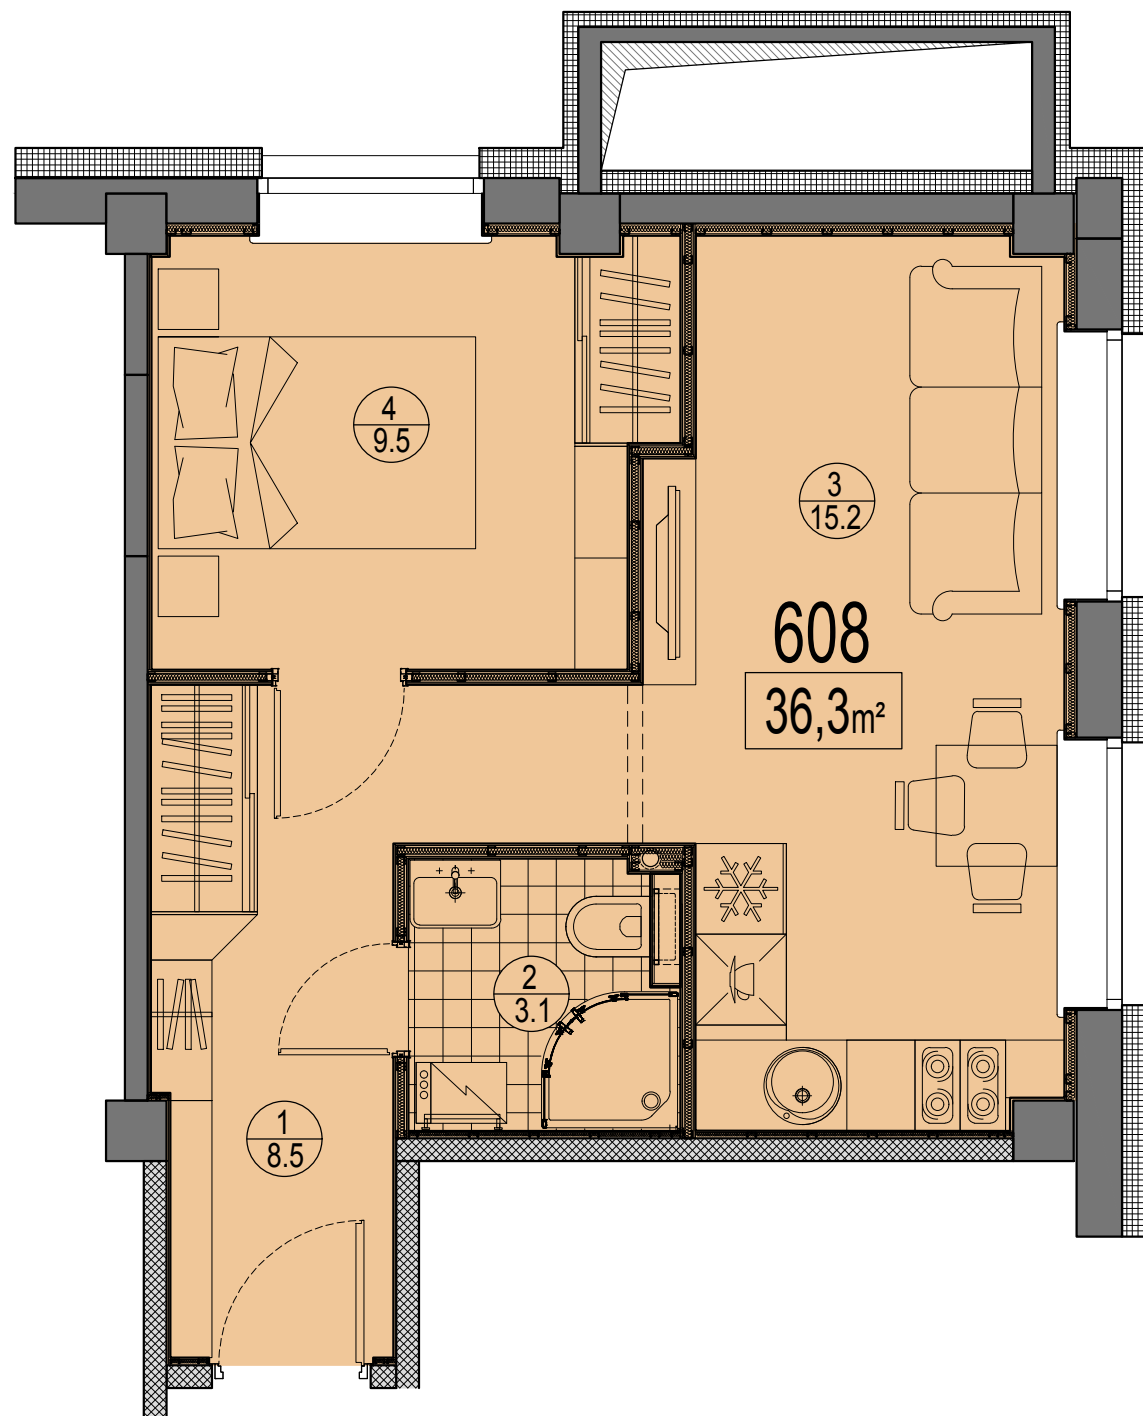

Prūšu 1A
 Dzīvoklis Nr.608
 6.stāvs

Telpu eksplikācija

№	Nosaukums	Platība, m²
1	Priekštelpa	8.5
2	Savienots sanmezglis	3.1
3	Istaba ar virtuves zonu	15.2
4	Istaba	9.5
Kopā:		36.3

Dzīvokļa vieta
 6.stāvā