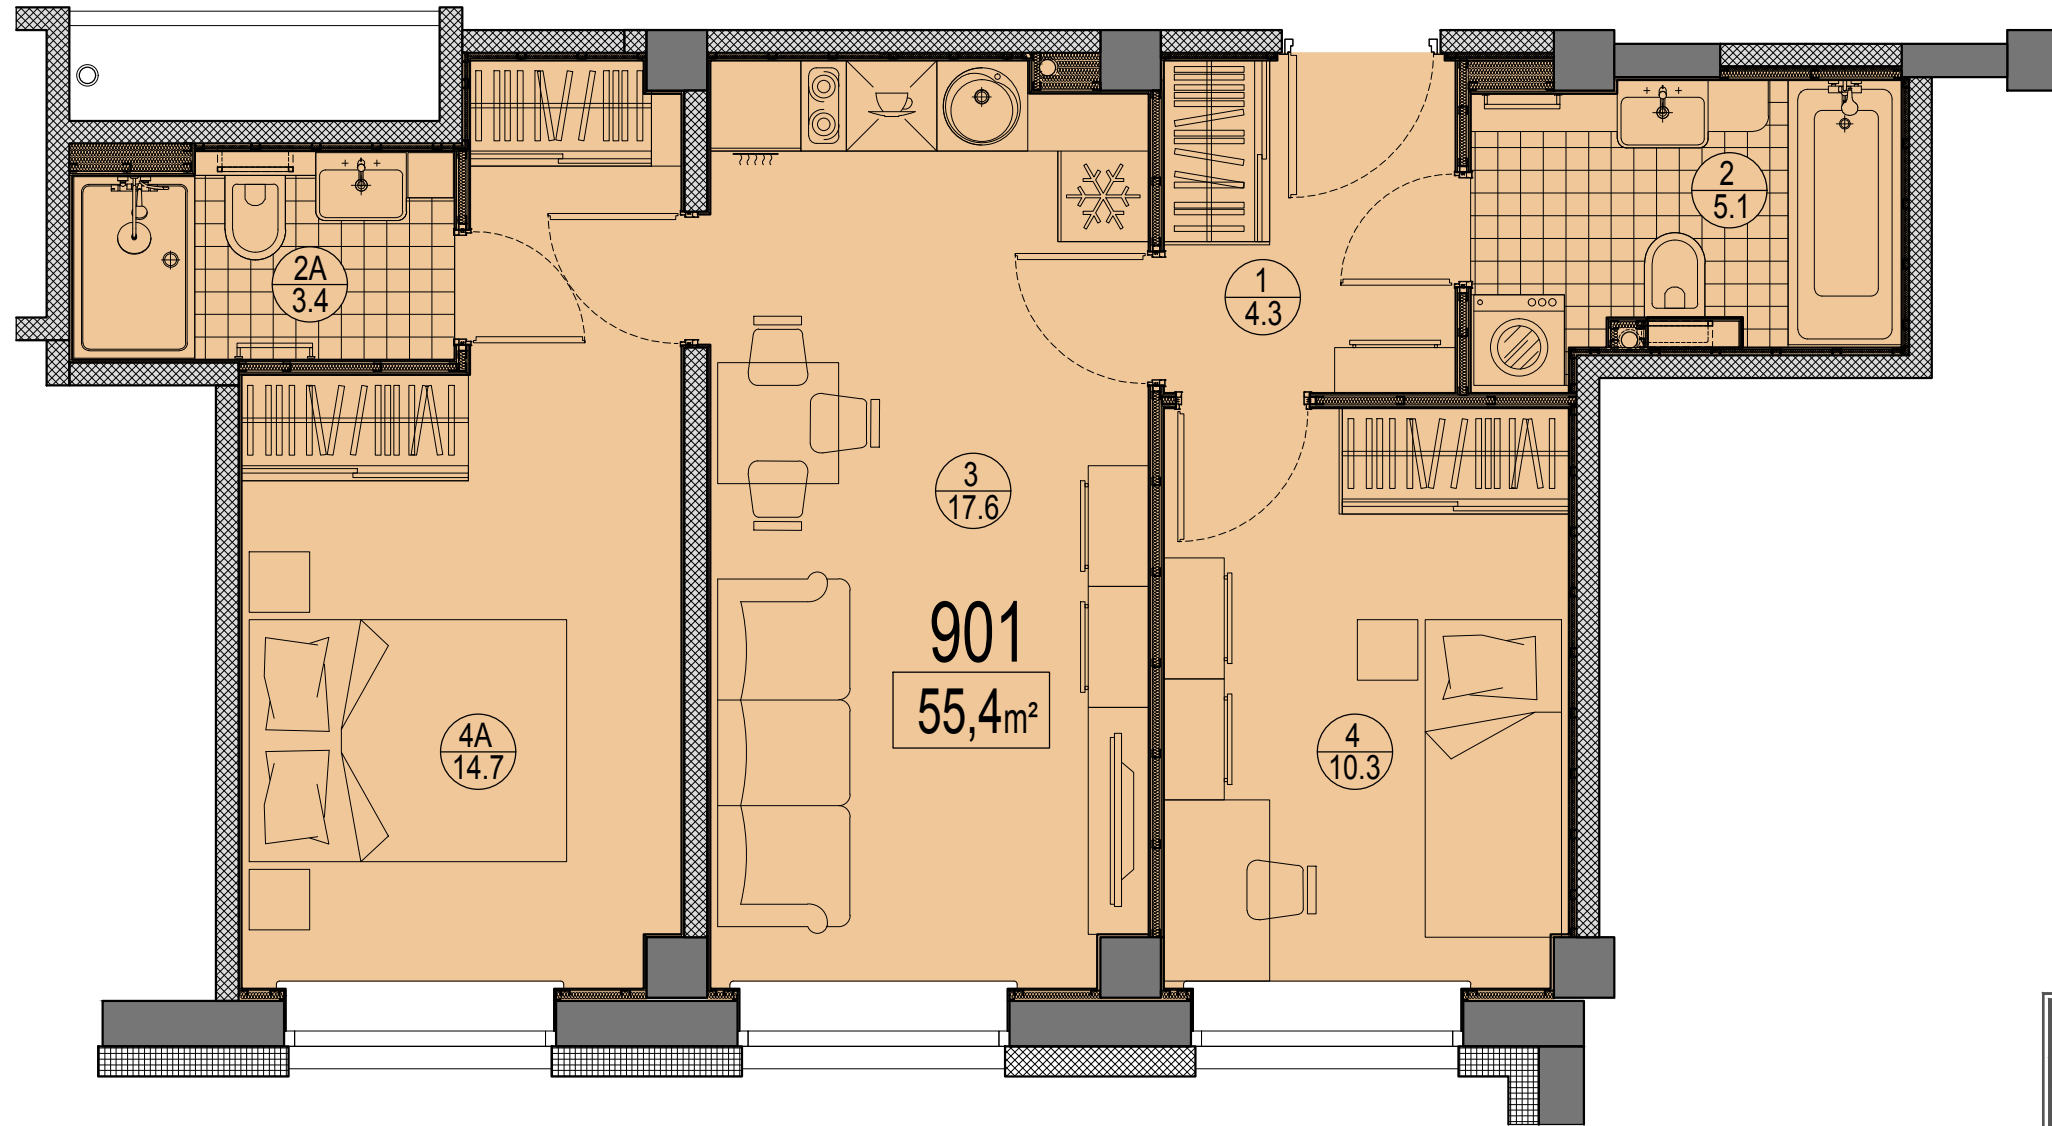

Prūšu 1A
 Dzīvoklis Nr.901
 9.stāvs

Telpu eksplikācija

№	Nosaukums	Platība, m²
1	Priekštelpa	4.3
2	Savienots sanmezgls	5.1
2A	Savienots sanmezgls	3.4
3	Istaba ar virtuves zonu	17.6
4	Istaba	10.3
4A	Istaba	14.7
Kopā:		55.4

Dzīvokļa vieta
 9.stāvā