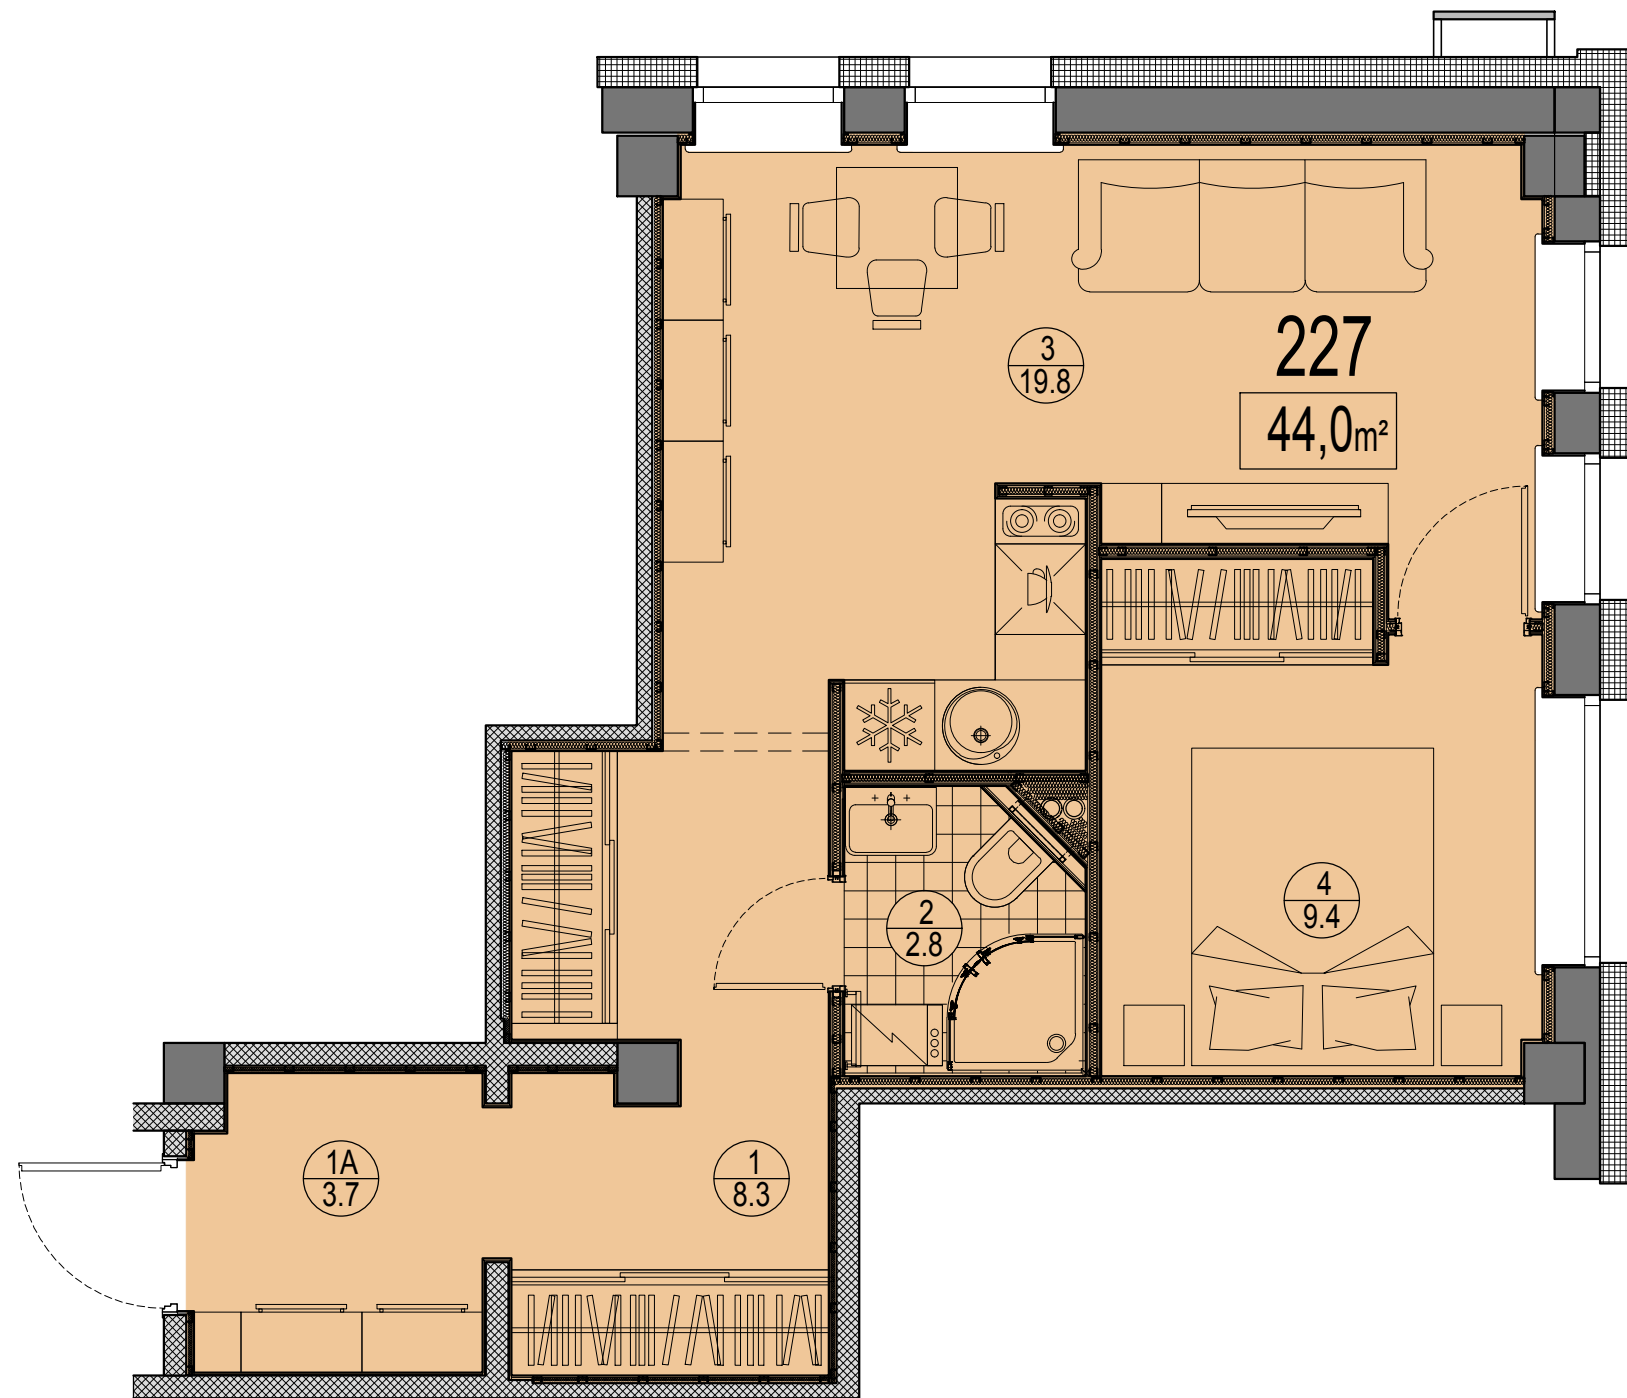

Prūšu 1A  
 Dzīvoklis Nr.227  
 2.stāvs

Telpu eksplikācija

№	Nosaukums	Platība, m²
1	Priekštelpa	3.7
1A	Priekštelpa	8.3
2	Savienots sanmezgls	2.8
3	Istaba ar virtuves zonu	19.8
4	Istaba	9.4
Kopā :		44.0

Dzīvokļa vieta  
 2.stāvā