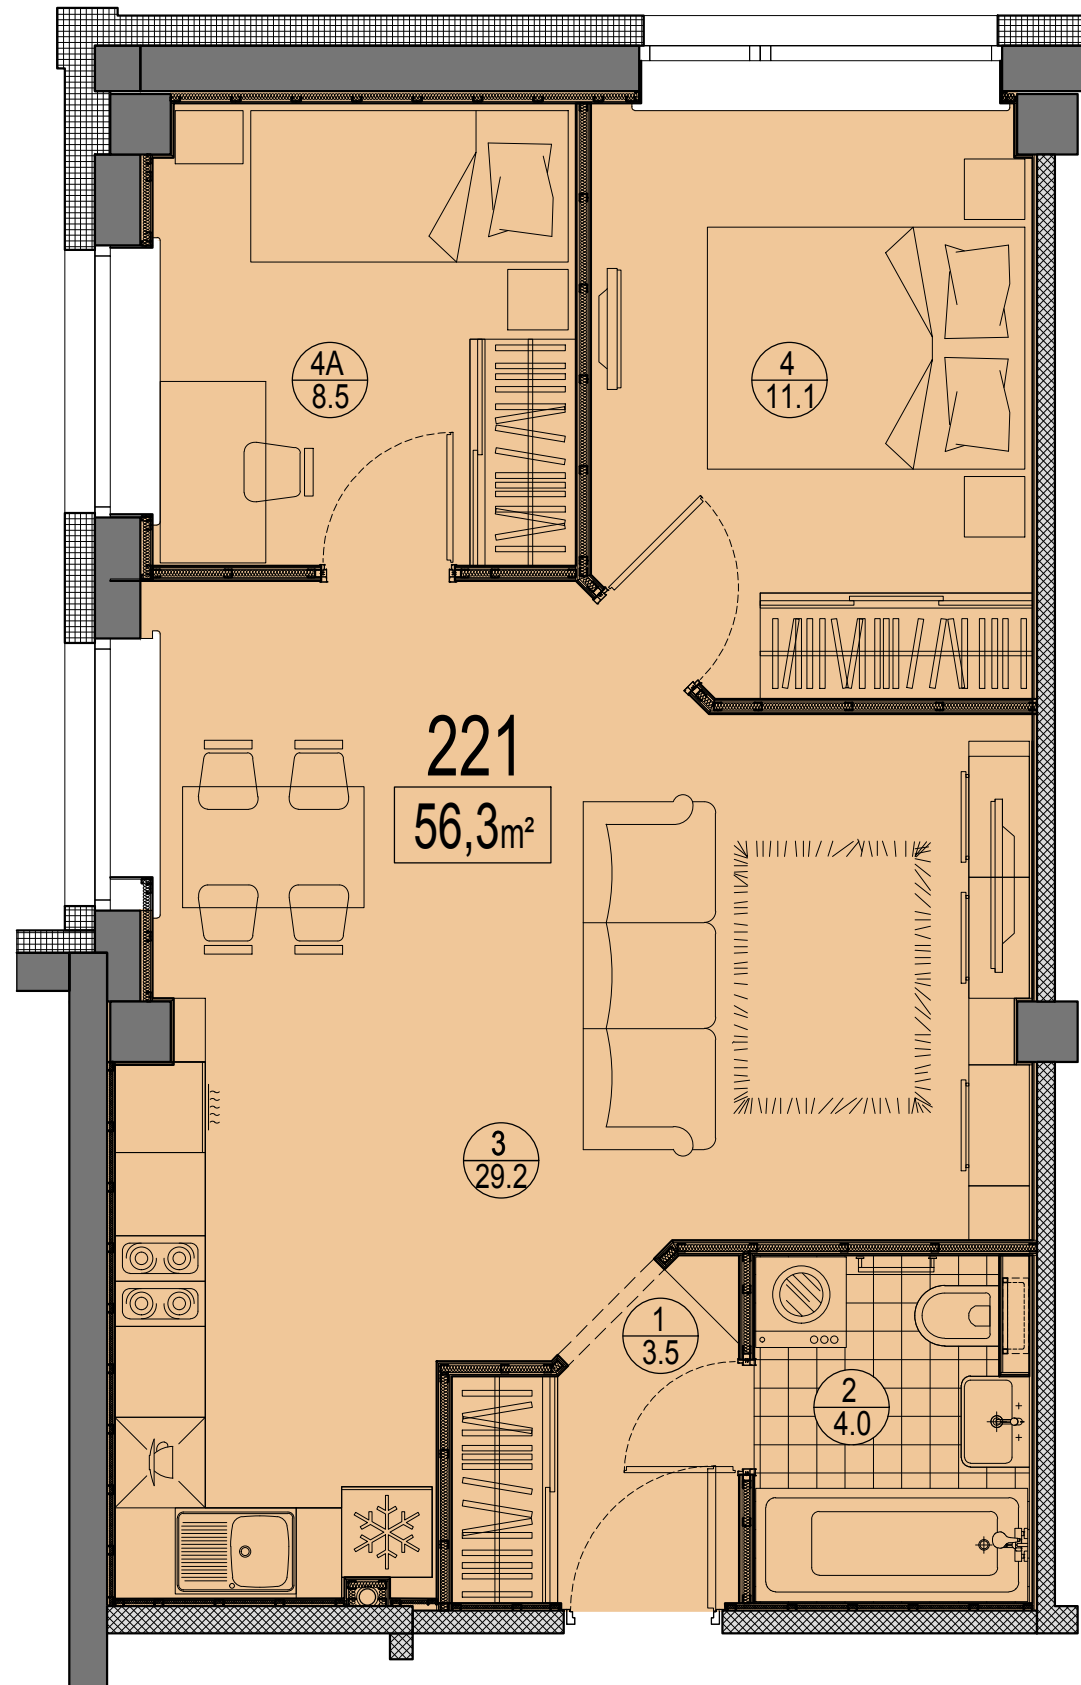

Prūšu 1A
Dzīvoklis Nr.221
2.stāvs

Telpu eksplikācija

№	Nosaukums	Platība, m ²
1	Priekštelpa	3.5
2	Savienots sanmezglis	4.0
3	Istaba ar virtuves zonu	29.2
4	Istaba	11.1
4A	Istaba	8.5
Kopā :		56.3

Dzīvokļa vieta
2.stāvā